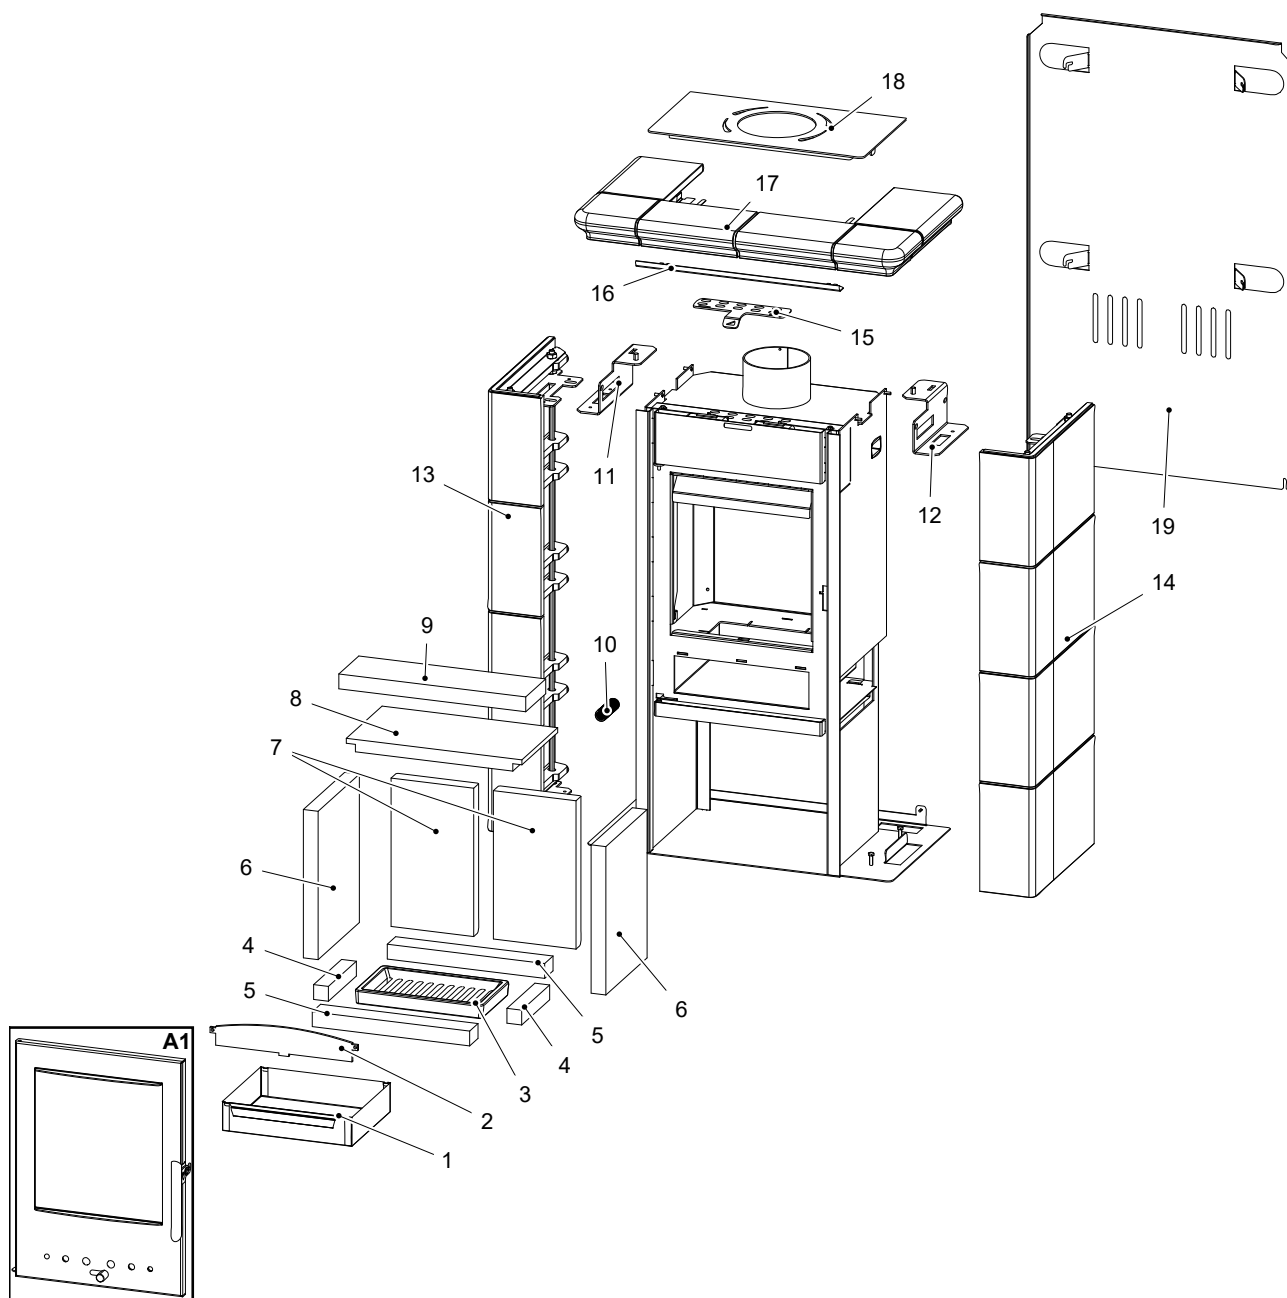

Obsah

1. Rozmerová schéma	1
2. Zoznam náhradných dielov	2
2.1. Rozstrel modelu	2
2.2. Detail A1	4

1. Rozmerová schéma

Rozmerová schéma

SK

2. Zoznam náhradných dielov

2.1. Rozstrel modelu

Pozícia	Názov	Množstvo	Číslo tovaru
Celkový rozstrel modelu			
A1	Dvierka kúreniska (komplet)/čierna	1 ks	0434325005300
1	Popolník	1 ks	0434325015603
2	Zábrana/čierna	1 ks	0432215006015
3	Rošt/čierna	1 ks	0429415005005