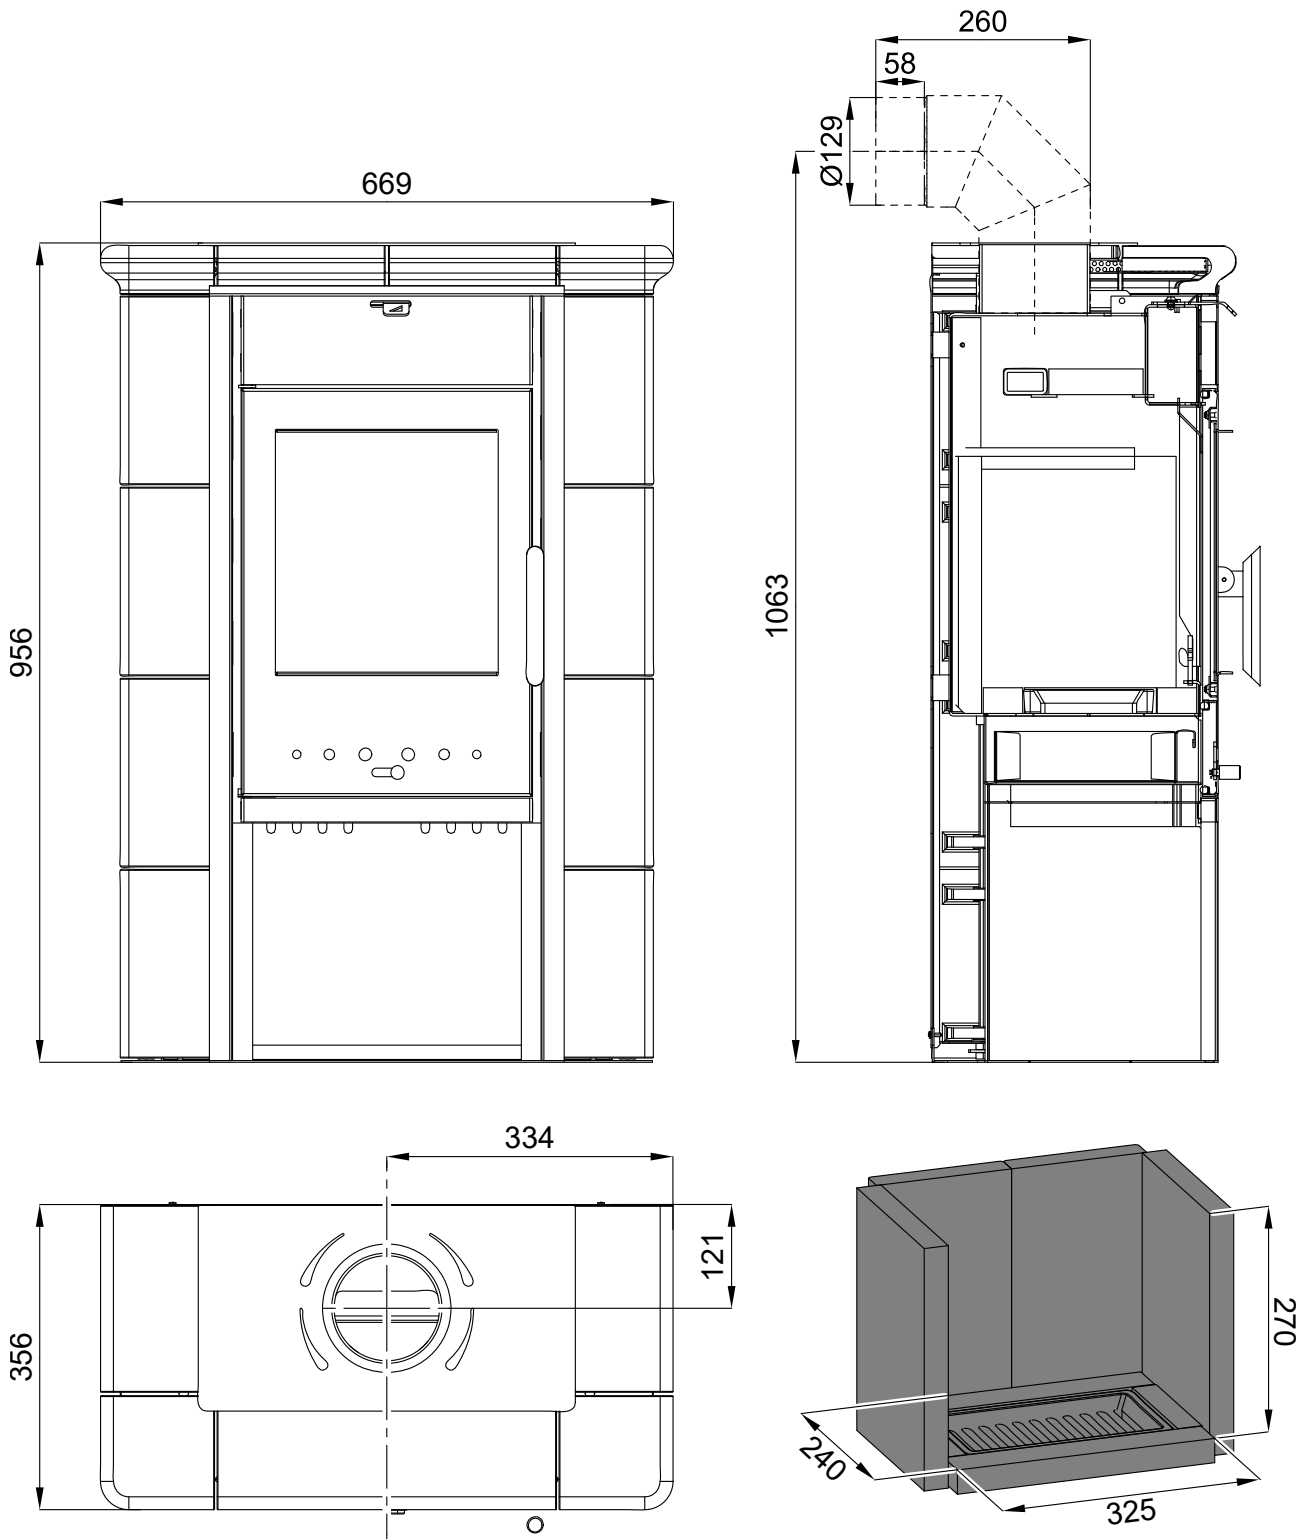

Obsah

1. Rozmerová schéma	1
2. Zoznam náhradných dielov	2
2.1. Rozstrel modelu	2
2.2. Detail A1	4

1. Rozmerová schéma

Rozmerová schéma

SK

2. Zoznam náhradných dielov

2.1. Rozstrel modelu

Pozícia	Názov	Množstvo	Číslo tovaru
Celkový rozstrel modelu			
A1	Dvierka kúreniska (komplet)/čierna	1 ks	0434325005300
1	Popolník	1 ks	0434325015603
2	Zábrana/čierna	1 ks	0432215006015
3	Rošt/čierna	1 ks	0429415005005