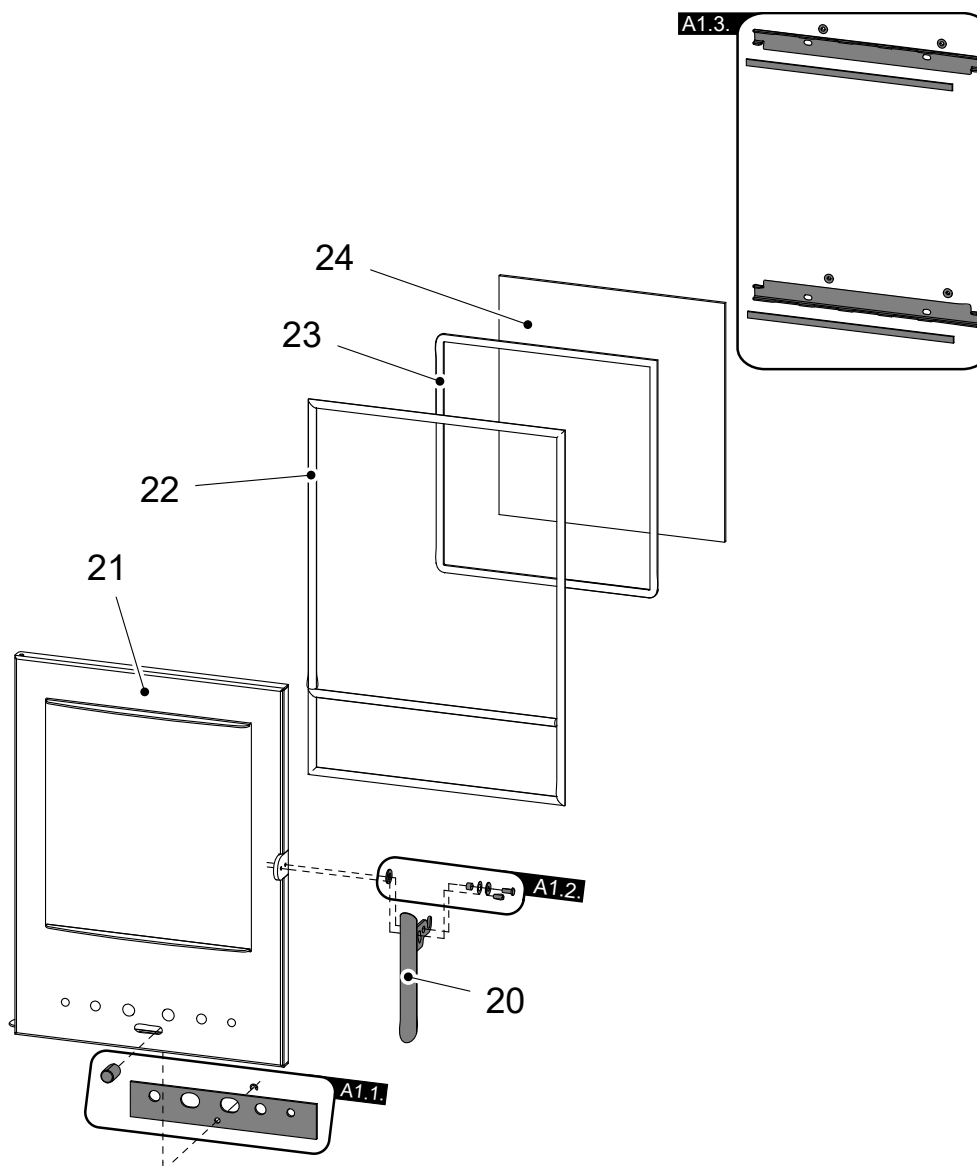

2.2. Detail A1

Pozícia	Názov	Množstvo	Číslo tovaru
Detail A1			
A1.1.	Regulátor primárneho vzduchu — set/čierna	1 ks	0430815010306
A1.2.	Spojovací materiál kľučky — set	1 ks	0434325006305
A1.3.	Držiak skla — set/čierna	1 ks	0434325005307
20	Pákový uzáver dverí kúr.	1 ks	0434325005305
21	Dvierka kúreniska/čierna	1 ks	0434325005200
22	Tesniaca šnúra dverí 10 mm	1860 mm	0040300100005
23	Tesniaca šnúra skla 10x4 mm	1200 mm	0040210040005
24	Žiaruvzdorné sklo (4x285x300)	1 ks	0432215005301