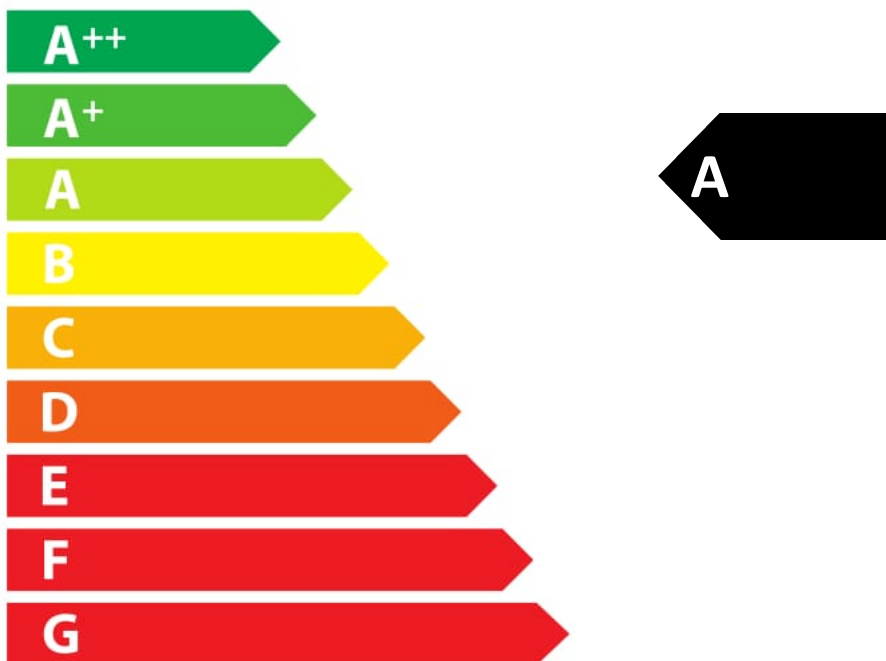

ENERG

енергия · ενεργεια

HAAS+SOHN

Treviso II s výměníkem, kachlový sokl

3,0

kW

5,0

kW