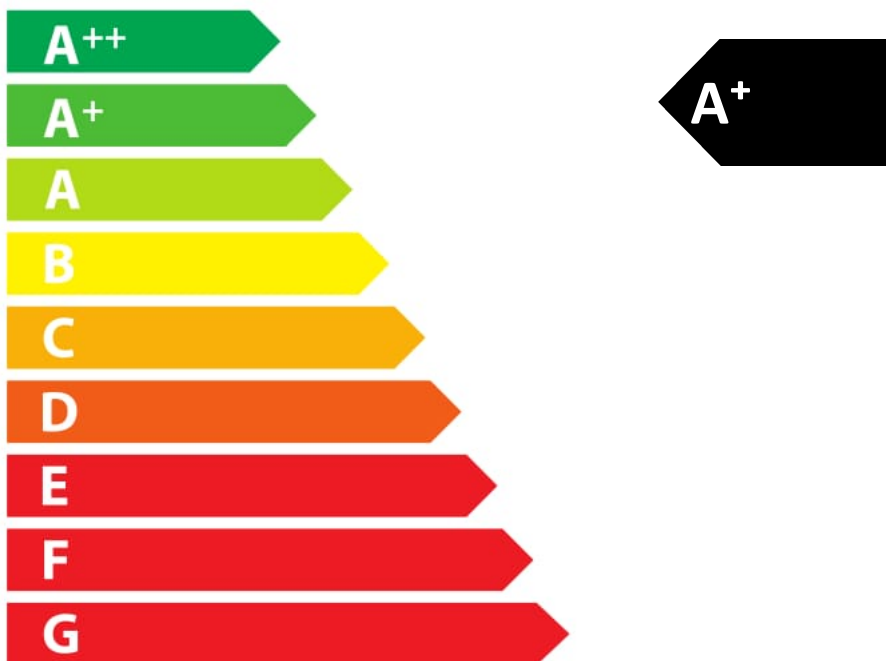

ENERG

енергия · ενεργεια

HAAS+SOHN

Grand Max s výměníkem

6,4

kW

7,3

kW