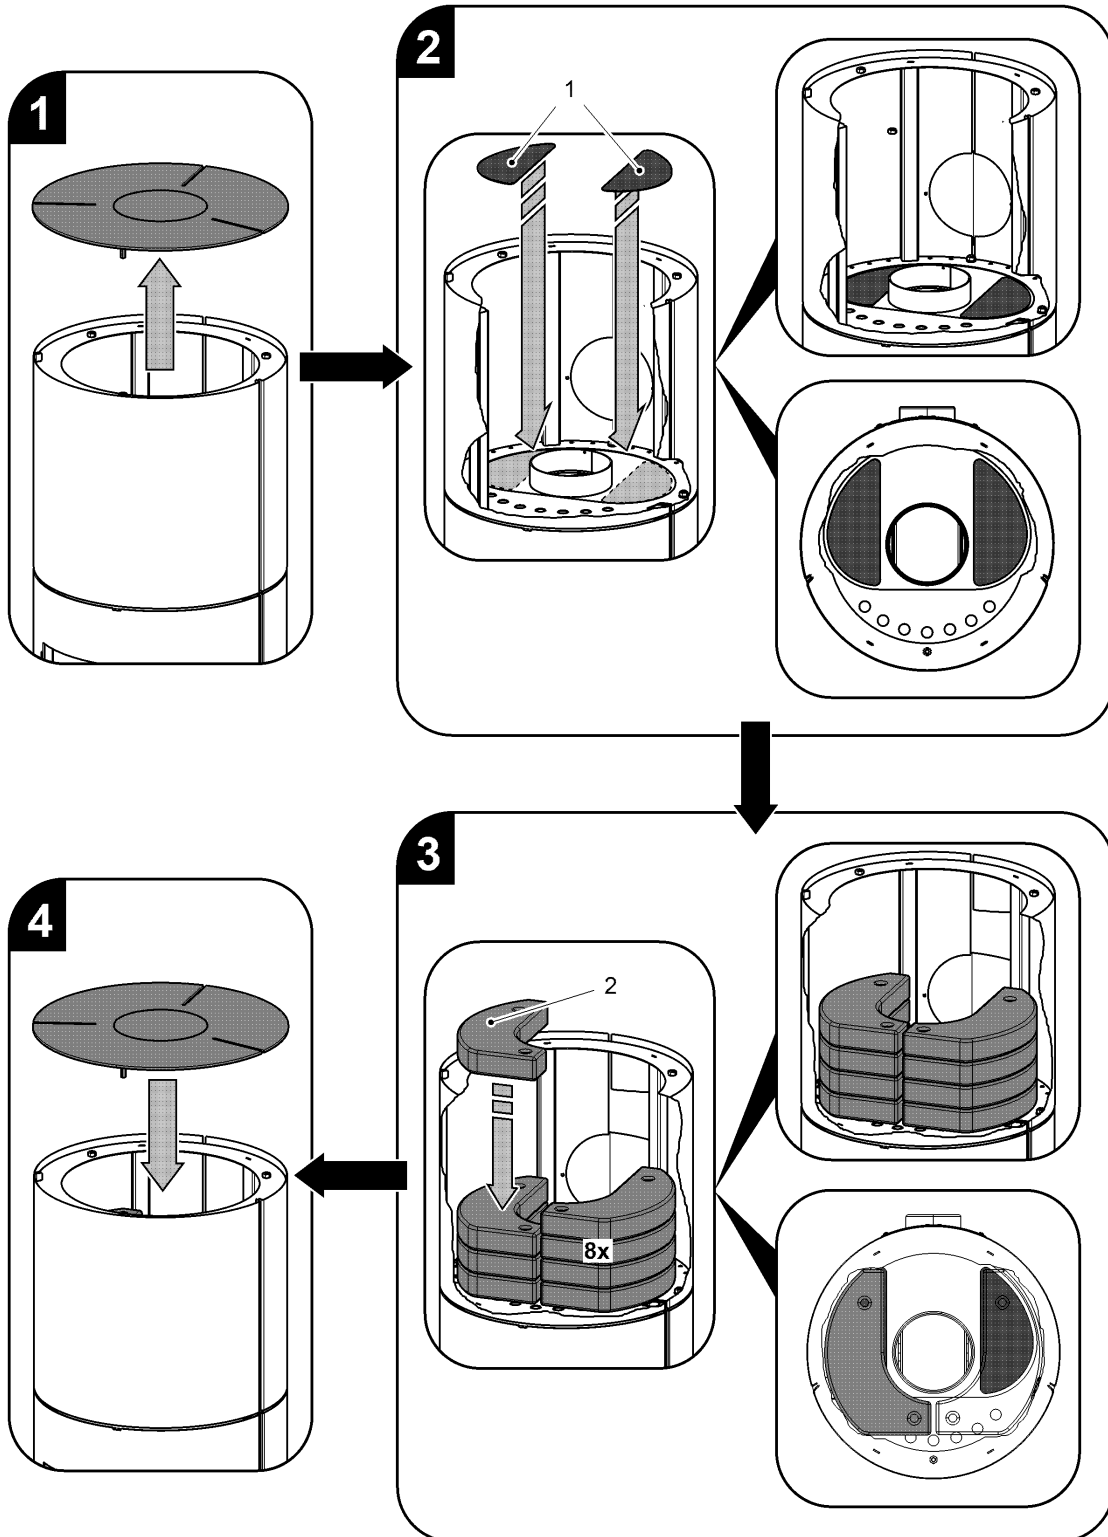

Montážní návod - Montážny návod - Instrukcja montażu - Assembly

Instructions Ovalis piccolo

Číslo zboží	Poz.	Ks	Název	Názov	Nazwa	Description
0428613005013	1	2	Deska	Doska	Płyta	Plate
-	2	8	Akumulační sada	Akumulačná sada	Akumulacji zestaw	Accumulation set