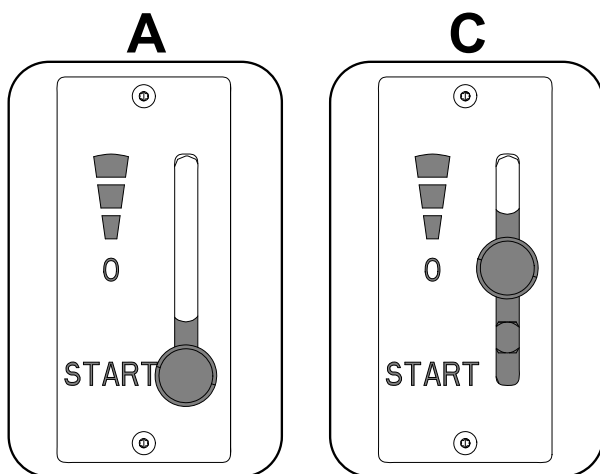

2. Easy control

Ovládanie všetkých troch prívodov vzduchu – primárneho, sekundárneho, terciárneho – iba pomocou jedného regulátora.

1. Regulátor je v pozícii určenej na rozkúrenie (obr. A). Sú otvorené všetky tri prívody vzduchu (primárny, sekundárny, terciárny).
2. Nastavenie regulátora Easy control v režime kúrenia (obr. B).
3. Regulátor je v pozícii určenej na uzatvorenie prívodov vzduchu (obr. C). Žiadny prívod nie je otvorený (primárny, sekundárny, terciárny). Táto pozícia sa používa iba v prípade, keď sú kachle mimo prevádzky, po ukončení procesu kúrenia.

VÝSTRAHA

Počas procesu kúrenia nesmie dôjsť k uzatvoreniu prívodov vzduchu (obr. C)! V krajnom prípade môže dôjsť i k explózií v kachliach a následnému roztriešaniu skla, rozmetaniu uhlíkov po miestnosti a k vzniku požiaru.