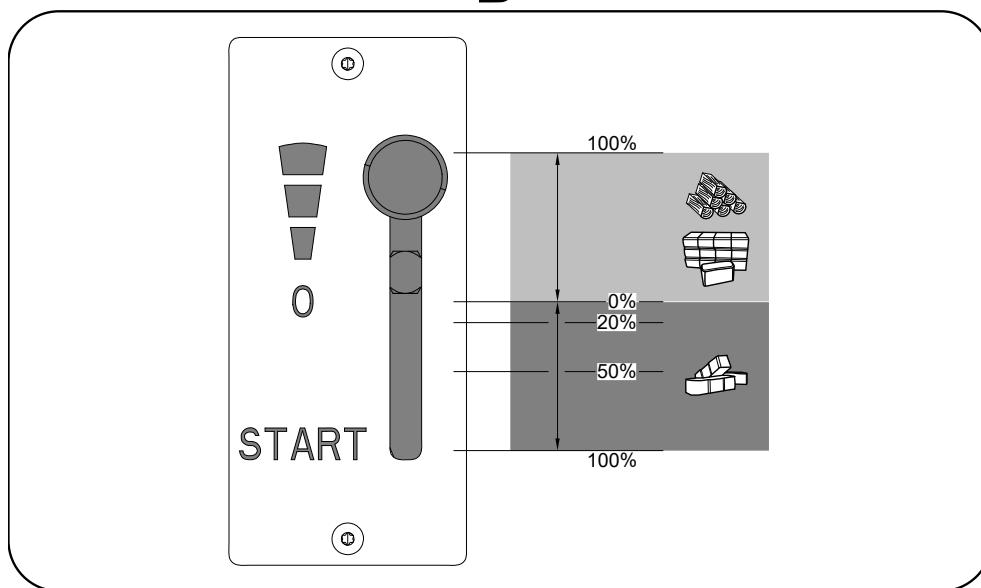

2. Easy control

Ovládanie všetkých troch prívodov vzduchu – primárneho, sekundárneho, terciárneho – iba pomocou jedného regulátora.

1. Regulátor je v pozícii určenej na rozkúrenie (obr. A). Sú otvorené všetky tri prívody vzduchu (primárny, sekundárny, terciárny).
2. Nastavenie regulátora Easy control v režime kúrenia (obr. B).
3. Regulátor je v pozícii určenej na uzatvorenie prívodov vzduchu (obr. C). Žiadny prívod nie je otvorený (primárny, sekundárny, terciárny). Táto pozícia sa používa iba v prípade, keď sú kachle mimo prevádzky, po ukončení procesu kúrenia.

VÝSTRAHA

Počas procesu kúrenia nesmie dôjsť k uzatvoreniu prívodov vzduchu (obr. C)! V krajnom prípade môže dôjsť i k explózií v kachliach a následnému roztriešaniu skla, rozmetaniu uhlíkov po miestnosti a k vzniku požiaru.

B