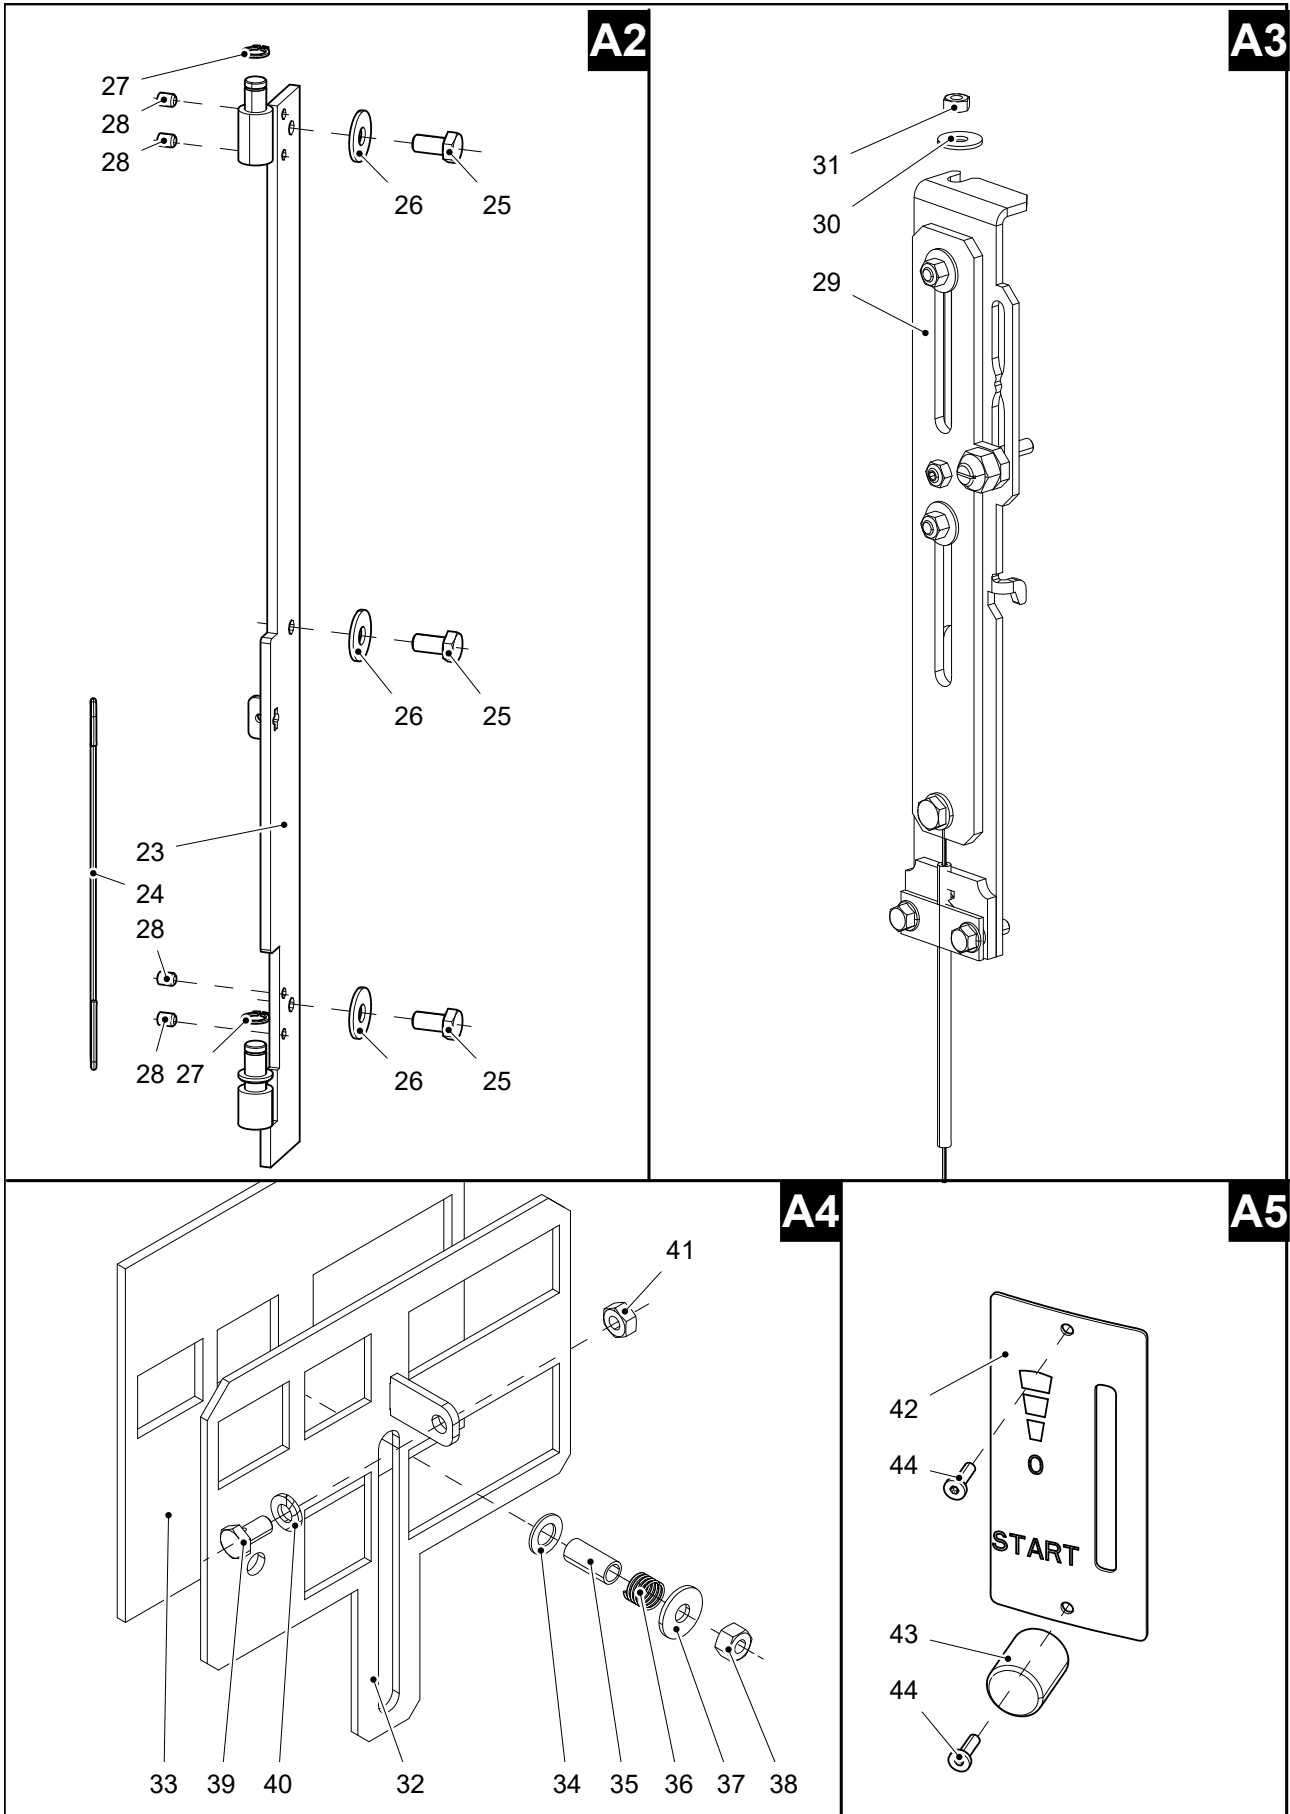

3.3. Detail A2, A3, A4, A5

Zoznam náhradných dielov

SK

Pozícia	Názov	Množstvo
Detail A2		
23	Záves dvierok	1 ks
24	Pružina dvierok kúreniska	1 ks
25	Skrutka M8x16 DIN 933	3 ks
26	Podložka 8,4 DIN 9021A	3 ks
27	Poistná podložka 10 DIN 471	2 ks
28	Nastavovacia skrutka M6x8 DIN 913	4 ks
Detail A3		
29	Ovládanie/Easycontrol	1 ks
30	Podložka 5,3 DIN 125	1 ks
31	Matica M5 DIN 934	1 ks
Detail A4		
32	Posúvač	1 ks
33	Tesnenie posúvača	1 ks
34	Podložka 8 DIN 988	1 ks
35	Puzdro regulátora	1 ks
36	Pružina	1 ks
37	Podložka 6,4 DIN 9021A	1 ks
38	Matica M6 DIN 980V	1 ks
39	Skrutka M6x12 s otvorom DIN 933	1 ks
40	Podložka 6,4 DIN 125	1 ks
41	Matica M6 DIN 934	1 ks
Detail A5		
42	Štítok regulátora	1 ks
43	Regulátor	1 ks
44	Skrutka M3x10 BN 9524	2 ks