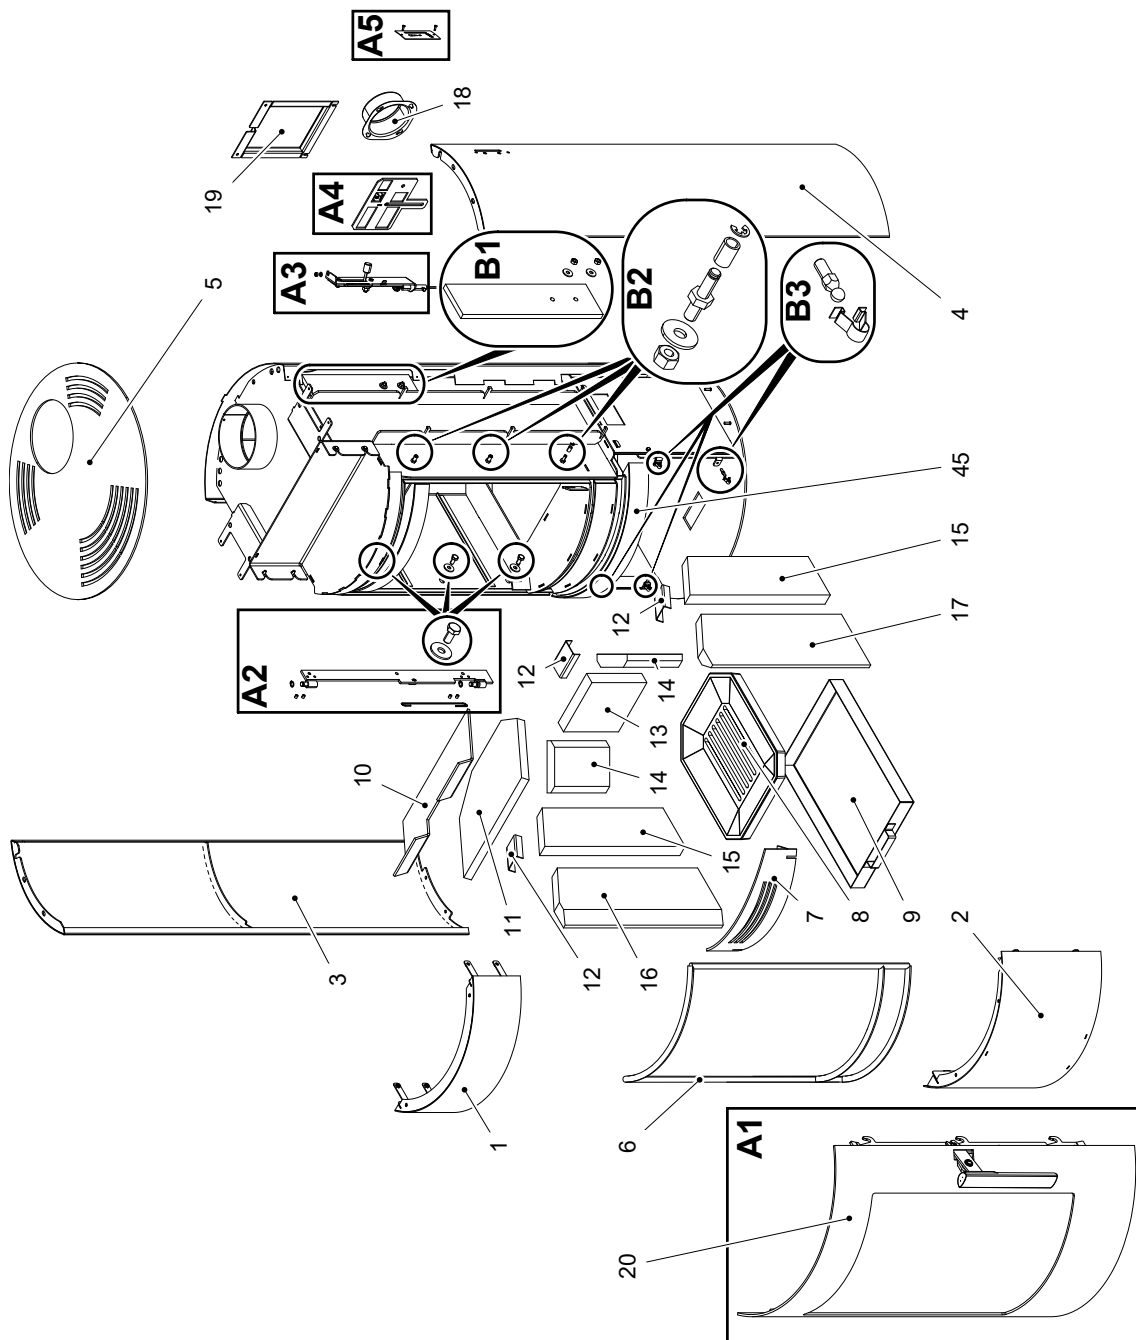

B

3. Zoznam náhradných dielov

3.1. Celkový rozstrel modelu

Pozícia	Názov	Množstvo	Číslo tovaru
Celkový rozstrel modelu			
A1	Dvierka kúreniska (komplet)/antracit	1 ks	0420915005300
A2	Záves dvierok kúreniska (komplet)/antracit	1 ks	0420915006405
A3	Ovládanie (komplet)/Easycontrol	1 ks	0420915155010
A4	Posúvač (komplet)	1 ks	0420915006080
A5	Regulátor (komplet)	1 ks	0429617006090
B1	Tienenie (komplet)	1 ks	0420915005072
B2	Čap + rolňa (komplet)	3 ks	0420915005001
B3	Nippel + spojka	4 ks	0420915005035
1	Kryt vrchný/antracit	1 ks	0420915005020
2	Kryt spodný/antracit	1 ks	0420915005030
3	Kryt bočný ľavý/antracit	1 ks	0420915005105
3	Kryt bočný ľavý/biela	1 ks	0420915026105
4	Kryt bočný pravý/antracit	1 ks	0420915005106
4	Kryt bočný pravý/biela	1 ks	0420915026106
5	Veko/antracit	1 ks	0420915005050
6	Tesniaca šnúra dverí 12 mm	2420 mm	0041012120005
7	Zábrana	1 ks	0420615006508
8	Rošt	1 ks	0020100070006
9	Popolník	1 ks	0420615005600
10	Clona horná - voľná	1 ks	0420615006701
11	Clona dolná - voľná	1 ks	0050500320005
12	Držiak šamotu/antracit	3 ks	0420015105001
13	Šamot 30x160x155	1 ks	0420615005501
14	Šamot 30x120x155	2 ks	0420615005502
15	Šamot 30x125x395	2 ks	0420615005503
16	Šamot 30x165x445	1 ks	0420615005504
17	Šamot 30x165x445	1 ks	0420615005505
18	Externý privod vzduchu	1 ks	0088500050008
19	Kryt zadný/antracit	1 ks	0420915005085
45	Kryt stredná/biela	1 ks	0420915025040
45	Kryt stredná/čierna	1 ks	0420915035040

3.2. Detail A1

Pozícia	Názov	Množstvo	Číslo tovaru
Detail A1			
A1.1.	Pákový uzáver dverok kúreniska (komplet)	1 ks	0420915175302
A1.2.	Spojovací materiál kľučky — set	1 ks	0420915175305
A1.3.	Ťahadlo zatvárania — set	1 ks	0420915175304
A1.4.	Držiak skla — set	2 ks	0420915005004
20	Dvierka kúreniska (zváraný diel)/antracit	1 ks	—
21	Tesniaca šnúra skla 25x3 mm	1650 mm	0040225030005
22	Žiaruvzdorné sklo (4xR269x361.6x490)	1 ks	0420615005304