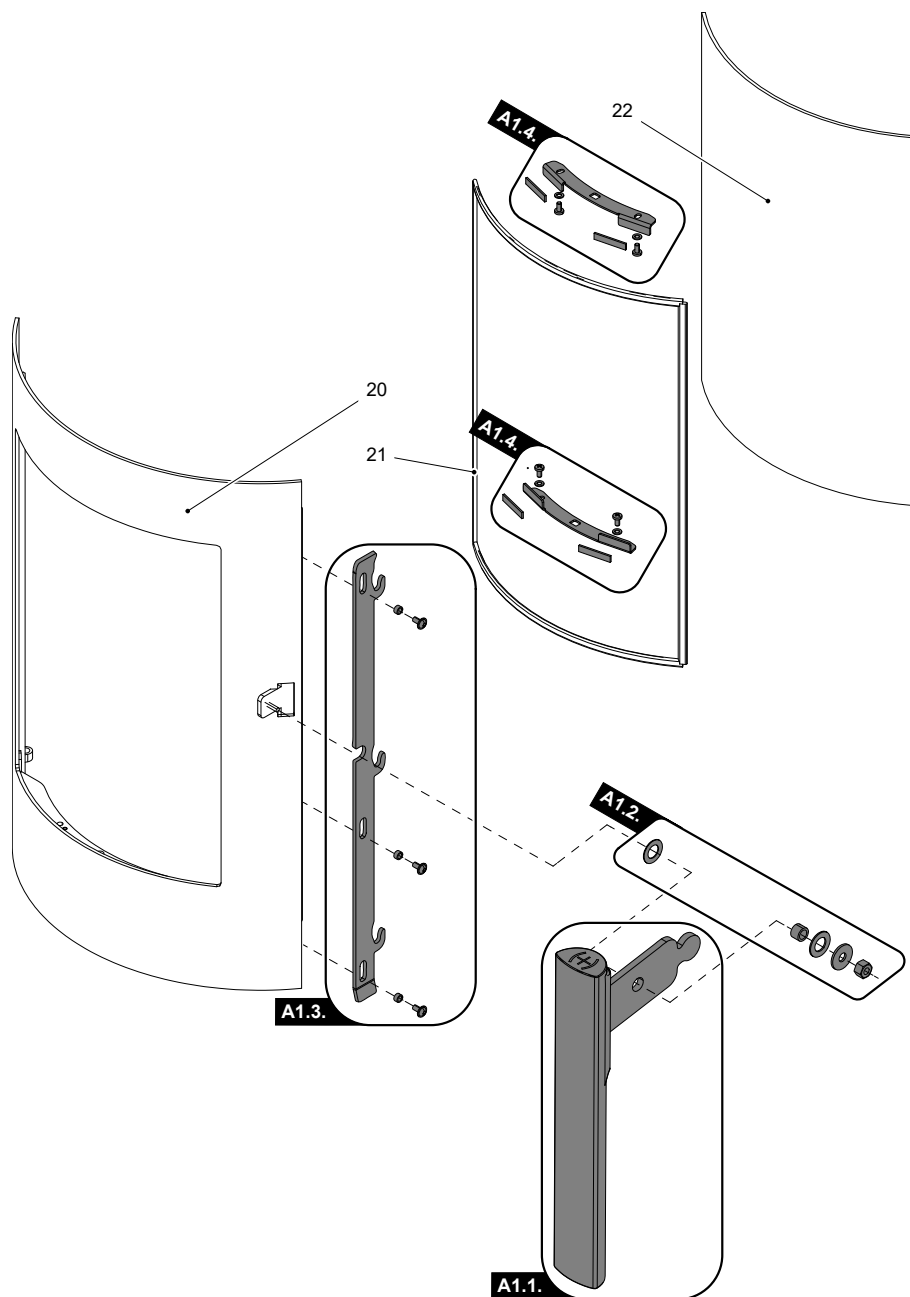

B

3. Zoznam náhradných dielov

3.1. Celkový rozstrel modelu

Pozícia	Názov	Množstvo	Číslo tovaru
Celkový rozstrel modelu			
A1	Dvierka kúreniska (komplet)/antracit	1 ks	0420915005300
A2	Záves dvierok kúreniska (komplet)/antracit	1 ks	0420915006405
A3	Ovládanie (komplet)/Easycontrol	1 ks	0420915155010
A4	Posúvač (komplet)	1 ks	0420915006080
A5	Regulátor (komplet)	1 ks	0429617006090
B1	Tienenie (komplet)	1 ks	0420915005072
B2	Čap + rolňa (komplet)	3 ks	0420915005001
B3	Nippel + spojka	4 ks	0420915005035
1	Kryt vrchný/antracit	1 ks	0420915005020
2	Kryt spodný/antracit	1 ks	0420915005030
3	Kryt bočný ľavý/antracit	1 ks	0420915005105
3	Kryt bočný ľavý/biela	1 ks	0420915026105
4	Kryt bočný pravý/antracit	1 ks	0420915005106
4	Kryt bočný pravý/biela	1 ks	0420915026106
5	Veko/antracit	1 ks	0420915005050
6	Tesniaca šnúra dverí 12 mm	2420 mm	0041012120005
7	Zábrana	1 ks	0420615006508
8	Rošt	1 ks	0020100070006
9	Popolník	1 ks	0420615005600
10	Clona horná - voľná	1 ks	0420615006701
11	Clona dolná - voľná	1 ks	0050500320005
12	Držiak šamotu/antracit	3 ks	0420015105001
13	Šamot 30x160x155	1 ks	0420615005501
14	Šamot 30x120x155	2 ks	0420615005502
15	Šamot 30x125x395	2 ks	0420615005503
16	Šamot 30x165x445	1 ks	0420615005504
17	Šamot 30x165x445	1 ks	0420615005505
18	Externý privod vzduchu	1 ks	0088500050008
19	Kryt zadný/antracit	1 ks	0420915005085
45	Kryt stredná/biela	1 ks	0420915025040
45	Kryt stredná/čierna	1 ks	0420915035040

3.2. Detail A1

Pozícia	Názov	Množstvo	Číslo tovaru
Detail A1			
A1.1.	Pákový uzáver dverok kúreniska (komplet)	1 ks	0420915175302
A1.2.	Spojovací materiál kľučky — set	1 ks	0420915175305
A1.3.	Ťahadlo zatvárania — set	1 ks	0420915175304
A1.4.	Držiak skla — set	2 ks	0420915005004
20	Dvierka kúreniska (zváraný diel)/antracit	1 ks	—
21	Tesniaca šnúra skla 25x3 mm	1650 mm	0040225030005
22	Žiaruvzdorné sklo (4xR269x361.6x490)	1 ks	0420615005304