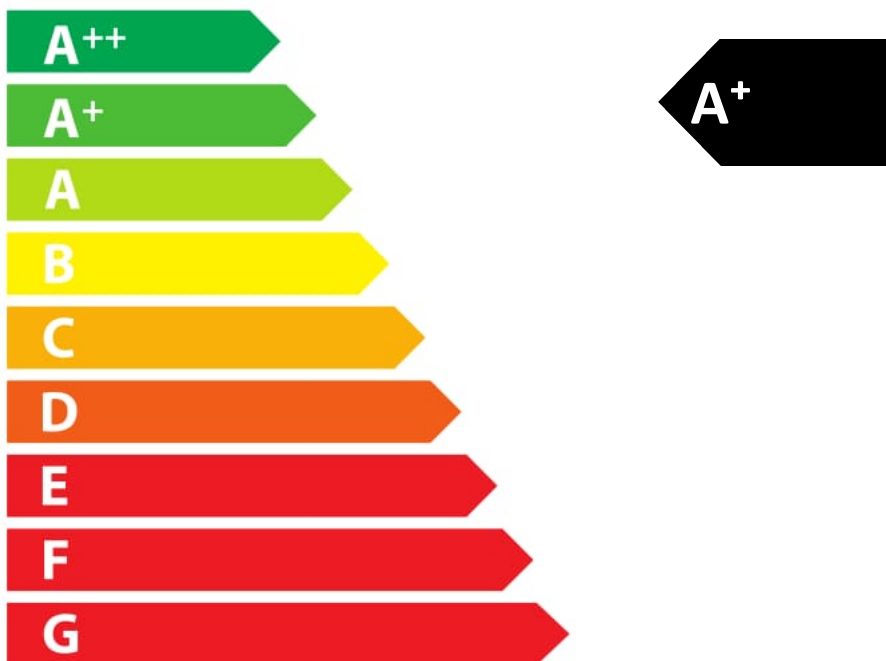

ENERG

енергия · ενεργεια

HAAS+SOHN

Eboli AL II s výměníkem

3,6

kW

8,5

kW