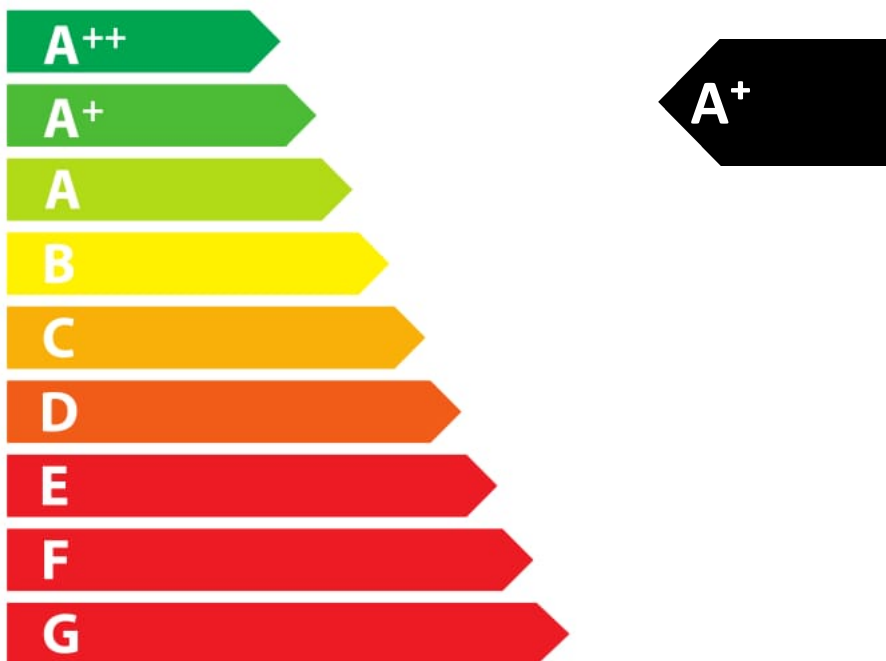

ENERG

енергия · ενεργεια

HAAS+SOHN

Eboli s výměníkem

3,9

kW

8,5

kW