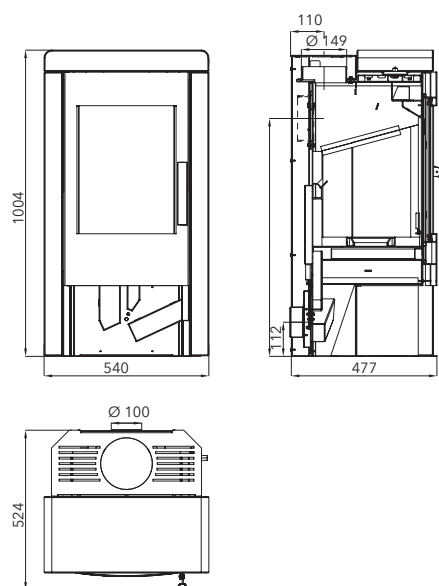

Terciárne spaľovanie

prívod vzduchu priamo do plameňa šetrí palivo

Výkon	3-6,4 kW
Účinnosť	82 % A⁺
Vykurovacía schopnosť	do 115 m³
Rozmery v / š / h	1004 / 540 / 524 mm
Hmotnosť Speckstein Hmotnosť Woodstone	208 kg 179 kg
Spotreba paliva / h	1,5 kg
Ťah komína	12 Pa
Palivo	33 cm
Ø 100 mm	Ø 150 mm
	Ø 150 mm
	predný 800 mm zadný 100 mm bočný 150 mm

Príslušenstvo ku kachliam nájdete na stranách 75-77