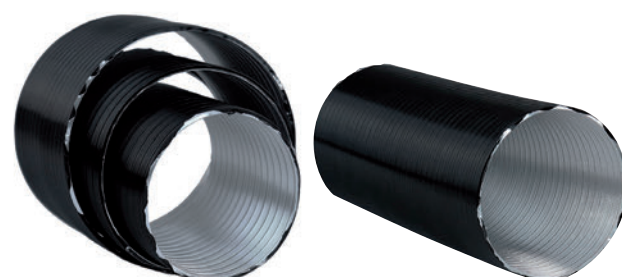

OCHRANNÉ SKLÁ POD KRBOVÉ KACHLE

SKLÁ POD KACHLE SÚ ZO 6 MM HRUBÉHO TVRDENÉHO SKLA

Elegantné a bezpečné

- + 6 mm bezpečnostné sklo s leštenou hranou
- + ochrana podlahy pred poškrabávaním
- + ochrana proti požiaru horľavých podláh (napr. drevenej podlahy)

Rozmery 900 x 750 mm
Obj. č. 1115409200000

Rozmery 1000 x 1000 mm
Obj. č. 1115410200000

Rozmery 1000 x 1000 mm /
580 mm 45°
Obj. č. 1115510200000

Rozmery 1000 x 1000 mm /
R = 500 mm
Obj. č. 1115910200000

Rozmery 1000 x 1000 mm
Obj. č. 1115610200000

Rozmery 1000 x 1000 mm /
R = 800 mm
Obj. č. 1115910300000

Rozmery 1000 x 1000 mm /
R = 500 mm
Obj. č. 1115910400000

FLEXI HADICE NA PRIPOJENIE EXTERNÉHO PRÍVODU VZDUCHU

TYP HADICE	OBJ. ČÍSLO
FLEXI HADICA PRE CPV 80/3 m	1101501000022
FLEXI HADICA PRE CPV 100/3 m	1101501000020
FLEXI HADICA PRE CPV 125/3 m	1101501000021

TYP HADICE	OBJ. ČÍSLO
FLEXI HADICA PRE CPV 80/3 m čierna lakovaná	1101501000025
FLEXI HADICA PRE CPV 100/3 m čierna lakovaná	1101501000023
FLEXI HADICA PRE CPV 125/3 m čierna lakovaná	1101501000024