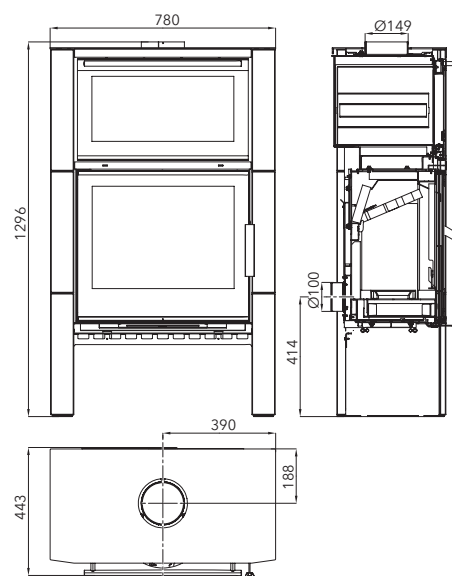

Rozmery rúry
468 / 271 / 327 mm