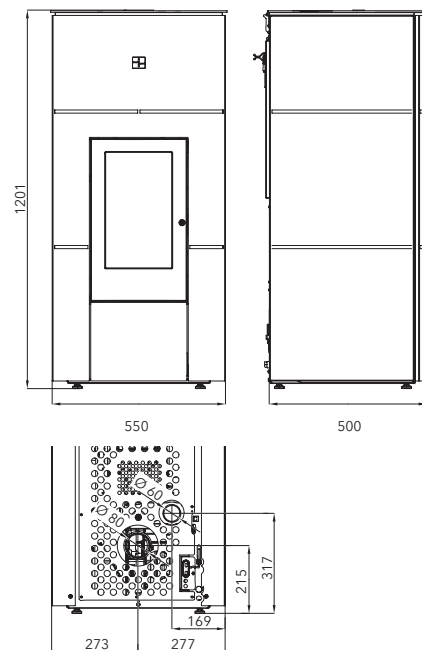

Veľké presklenie

Výkon	2,4-8,3 kW
Účinnosť	90 % A+
Vykurovacia schopnosť	do 149 m³
Rozmery v / š / h	1201 / 550 / 500 mm
Hmotnosť	122 kg
Spotreba paliva / h	1,94 kg
Objem zásobníku	32 kg
Ťah komína	11 Pa
Palivo	
	Ø 60 mm
	Ø 80 mm
	predný 800 mm zadný 100 mm bočný 150 mm

Príslušenstvo ku kachliam nájdete na stranách 74, 77