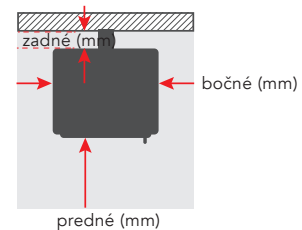

VYSVETLIVKY

Zadný vývod dymovodu (Ø mm)

Hmotnosť (kg)

Pelety

Horný vývod dymovodu (Ø mm)

Ťah komína (Pa)

Kusové drevo (max. dĺžka v cm)

Externý prívod vzduchu (Ø mm)

Ekobrikety

Uhoľné brikety

Odstup od horľavých materiálov