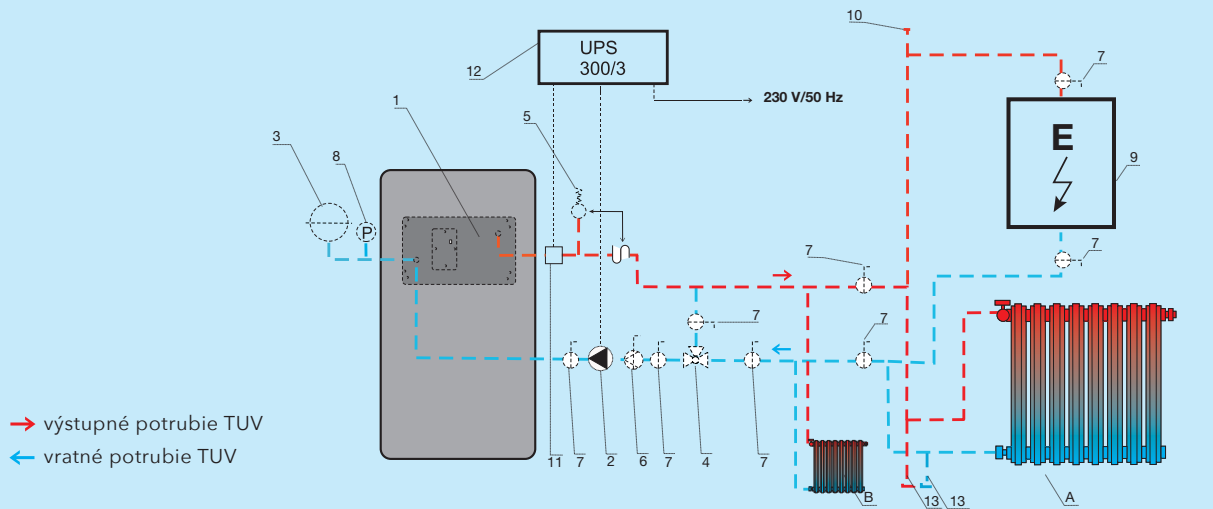

SCHÉMA ZAPOJENIA S POUŽITÍM UPS

Informatívna schéma vykurovacej sústavy.
Zabezpečenie proti prehriatiu pri výpadku el. energie
s použitím náhradného zdroja.

LEGENDA:

- | | | |
|---|----------------------|--|
| 1. krbové kachle s výmenníkom | 5. poistný ventil | 10. odvzdušňovací ventil |
| 2. obehové čerpadlo | 6. uzatvárací filter | 11. príložný termostat |
| 3. expanzná nádoba | 7. guľový kohút | 12. záložný zdroj (UPS) |
| 4. termoregulačný ventil, napr. ESBE TV 25 (60-75 °C) | 8. tlakomer | 13. vypúšťací ventil |
| | 9. elektrokotol | A. prípojka k celkovej vykurovacej sústave |
| | | B. prípojka k časti vykurovacej sústavy |