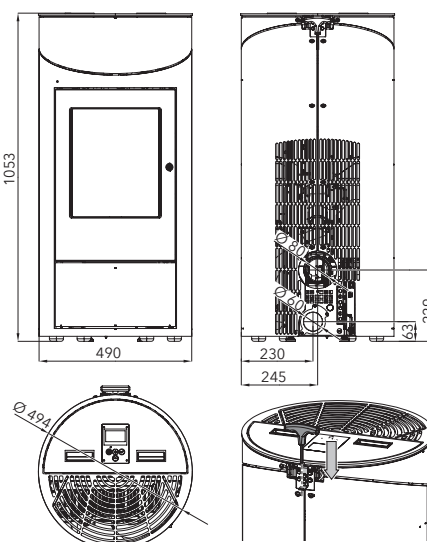

HSP 7 II

Inteligentné peletové kachle s kruhovým pôdorysom. Skvelo sa hodia aj na umiestnenie do rohu. Sú k dispozícii ako čierne alebo sivý variant s kontrastnými dverkami. Súčasťou balenia je modul WLAN, vďaka ktorému vás budú počúvať na diaľku. Môžete ich ovládať pomocou mobilnej aplikácie z inteligentného telefónu alebo tabletu.

+ Highlights

WLAN

voliteľná funkcia WLAN 🏠 Local & 🌐 Global

Plne automatická regulácia teploty

optimálna izbová teplota presne vtedy, keď ju potrebujete

Veľké presklenie

Prívetivé pre alergikov

Výkon	2,4-8,2 kW
Účinnosť	90 % A⁺
Vykurovacia schopnosť	do 148 m³
Rozmery v / š / h	1053 / 494 / 494 mm
Hmotnosť	126 kg
Spotreba paliva / h	1,87 kg
Objem zásobníku	12 kg
Ťah komína	12 Pa
Palivo	
Ø 60 mm	Ø 80 mm
predný 800 mm zadný 100 mm bočný 100 mm	

Príslušenstvo ku kachliam nájdete na stranách 74, 77