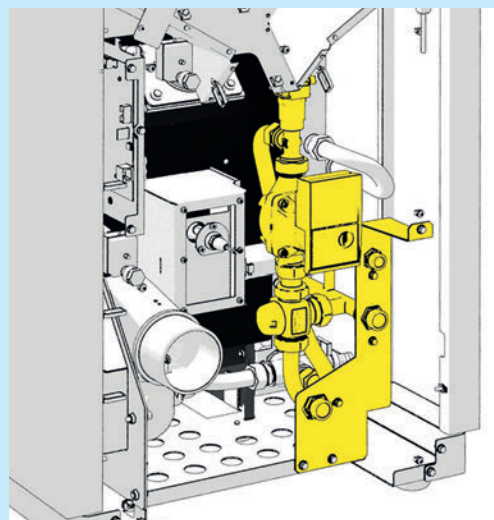

Hydraulický modul

Všetko, čo potrebujete na napojenie na vykurovaciu sústavu (ústredné kúrenie), môžete mať v jednom module vo vnútri kachlí. Šetrí miesto i peniaze.

Skladá sa z:

- + obehového čerpadla,
- + poistného ventilu,
- + trojcestného ventilu,
- + odvzdušňovacieho ventilu.

Dodávame so zadným alebo spodným vývodom (pre napojenie do podlahy).