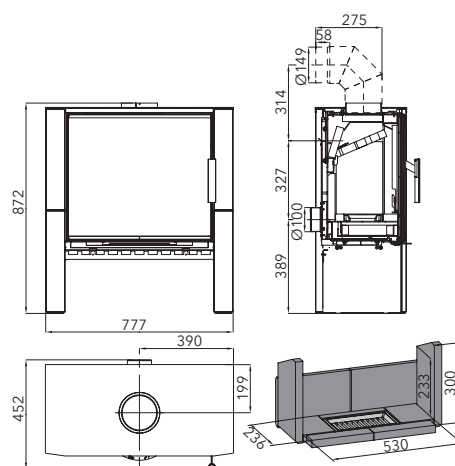

Uzatvárateľný externý prívod vzduchu

uzatvorenie centrálneho prívodu vzduchu
– nedochádza k tepelným stratám

Výkon	4,1–8,2 kW
Účinnosť	80 % A⁺
Vykurovacía schopnosť	do 147 m³
Rozmery v / š / h	872 / 777 / 452 mm
Hmotnosť	153 kg
Spotreba paliva / h	2,5 kg
Ťah komína	12 Pa
Palivo	50 cm
Ø 100 mm	Ø 150 mm
	Ø 150 mm
	predný 800 mm zadný 400 mm bočný 400 mm

Príslušenstvo
ku kachliam nájdete
na stranách 75-77