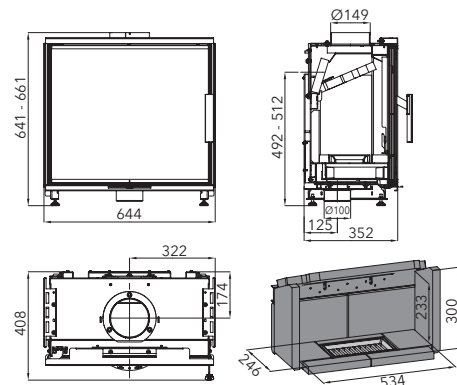

LEVI

Moderná krbová vložka s celopresklenými dverkami s úžasne jednoduchým ovládaním. Otáčaním kotúča Easy control upravujete prívod vzduchu a tým intenzitu horenia. Ak v krbovej vložke nekúrite, môžete ju regulátorom uzamknúť. Teplo z miestnosti potom nebude unikať von z miestnosti. Pre perfekcionistov ešte ponúkame rámček na zamurovanie, aby bol pohľad dokonalý.

+ Highlights

Easy control

ovládanie vzduchu Easy control – komfortné ovládanie prívodu vzduchu jedným regulátorom

Externý prívod vzduchu (CPV)

ideálny pre nízkoenergetický dom

Uzatvárateľný externý prívod vzduchu

uzatvorenie centrálneho prívodu vzduchu – nedochádza k tepelným stratám

Terciárne spaľovanie

prívod vzduchu priamo do plameňa šetrí palivo

Výkon	4-8,2 kW
Účinnosť	80 % A⁺
Vykurovacia schopnosť	do 147 m³
Rozmery v / š / h	641 / 644 / 408 mm
Hmotnosť	97 kg
Spotreba paliva / h	2,5 kg
Ťah komína	12 Pa
Palivo	50 cm
Ø 100 mm	Ø 150 mm
	Ø 150 mm
	predný 800 mm zadný 400 mm bočný 400 mm

Príslušenstvo ku kachliam nájdete na stranách 75-77

LEVI
čierna
043471590000