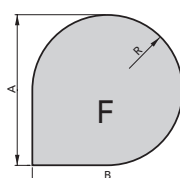

**SKLO
POD KACHLE
- FORMA „F“**

Rozmery 1000 x 1000 mm /
R = 500 mm
Obj. č. 1115910400000

FLEXI HADICE NA PRIPOJENIE EXTERNÉHO PRÍVODU VZDUCHU

TYP HADICE	OBJ. ČÍSLO
FLEXI HADICA PRE CPV 80/3 m	1101501000022
FLEXI HADICA PRE CPV 100/3 m	1101501000020
FLEXI HADICA PRE CPV 125/3 m	1101501000021

TYP HADICE	OBJ. ČÍSLO
FLEXI HADICA PRE CPV 80/3 m čierna lakovaná	1101501000025
FLEXI HADICA PRE CPV 100/3 m čierna lakovaná	1101501000023
FLEXI HADICA PRE CPV 125/3 m čierna lakovaná	1101501000024