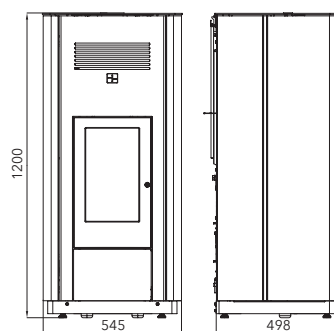

HSP 6

Účinné a ekologické riešenie vykurovania celého domu zvládnu peletové kachle HSP 6 s výmenníkom. Zahrejú vás na pohovke v obývacej izbe, ako aj v podkroví. Do radiátorov dodávajú až 6,8 kW výkonu. Vďaka zásobníku na 32 kg sa nemusíte o kachle starať aj niekoľko dní. Stačí si len nastaviť režim v aplikácii svojho inteligentného telefónu, alebo na displeji kachlí v českom menu.

+ Highlights

WLAN

voliteľná funkcia WLAN 🏠 Local & 🌐 Global

Plne automatická regulácia teploty

optimálna izbová teplota presne vtedy, keď ju potrebujete

Čistenia výmenníka

jednoducho a čisto

Prívetivé pre alergikov

Výkon (do radiátorov)	3,2-10,9 kW (6,8 kW)
Účinnosť	93 % A⁺⁺
Vykurovacía schopnosť	do 196 m³
Rozmery v / š / h	1200 / 545 / 498 mm
Hmotnosť	178 kg
Spotreba paliva / h	2,41 kg
Objem zásobníku	32 kg
Ťah komína	12 Pa
Palivo	
Ø 60 mm	Ø 80 mm
predný 800 mm zadný 50 mm bočný 100 mm	

Príslušenstvo ku kachliam nájdete na stranách 74, 77