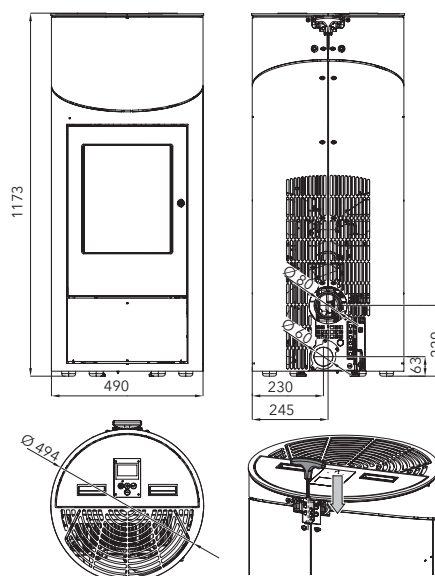

HSP 7 II GRANDE RLU

Nič nie je v živote čierno-biele. Môžete si však zvoliť inteligentné riešenie vykurovania peletovými kachľami čiernej alebo bielej farby. Také sú totiž peletové kachle HSP 7 II Grande RLU. Disponujú veľkým zásobníkom na 17 kg peliet, takže vás nebudú zaťažovať obsluhou. Vďaka certifikovanej plynutesnosti nespotrebúvajú vzduch z miestnosti. Ideálny spoločník na nízkoenergetické a pasívne bývanie.

+ Highlights

WLAN

voliteľná funkcia WLAN 🏠 Local & 🌐 Global

Plne automatická regulácia teploty

optimálna izbová teplota presne vtedy, keď ju potrebujete

Certifikovaná plynutesnosť

k spaľovaniu nepotrebuje vzduch z miestnosti

Veľké presklenie

Výkon	2,4-8,2 kW
Účinnosť	90 % A+
Vykurovacía schopnosť	do 148 m³
Rozmery v / š / h	1173 / 494 / 494 mm
Hmotnosť	132 kg
Spotreba paliva / h	1,87 kg
Objem zásobníku	17 kg
Ťah komína	12 Pa
Palivo	
Ø 60 mm	Ø 80 mm
predný 800 mm zadný 100 mm bočný 100 mm	

Príslušenstvo ku kachliam nájdete na stranách 74, 77