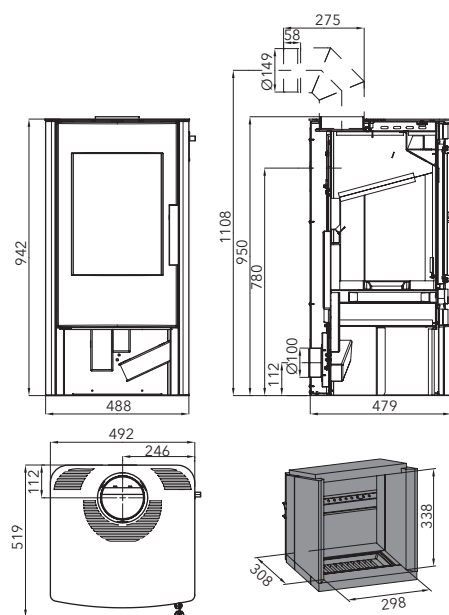

Terciárne spaľovanie

prívod vzduchu priamo do plameňa šetrí palivo

Výkon	3-6,4 kW
Účinnosť	82 % A⁺
Vykurovacia schopnosť	do 115 m³
Rozmery v / š / h	942 / 492 / 519 mm
Hmotnosť	116 kg
Spotreba paliva / h	1,60 kg
Ťah komína	12 Pa
Palivo	33 cm
Ø 100 mm	Ø 150 mm
	Ø 150 mm
	predný 800 mm zadný 100 mm bočný 150 mm

Príslušenstvo ku kachliam nájdete na stranách 75-77