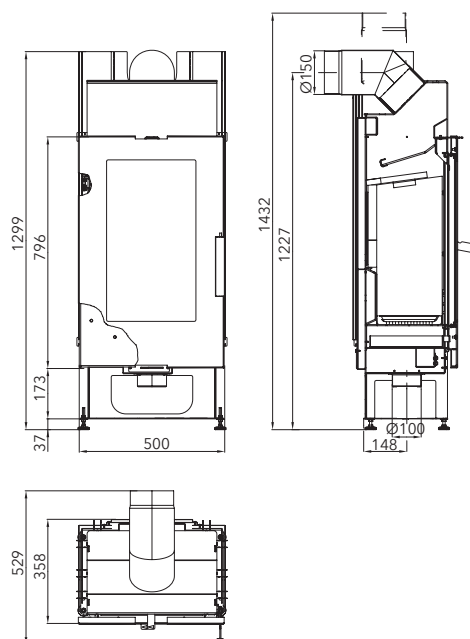

+ Highlights

Externý prívod vzduchu (CPV)
ideálny pre nízkoenergetický dom

Terciárne spaľovanie
prívod vzduchu priamo do plameňa
šetrí palivo

Technológia smaltovania

Výkon	4-8,8 kW
Účinnosť	80 % A
Vykurovacia schopnosť	do 158 m³
Rozmery v / š / h	1299 / 500 / 358 mm
Hmotnosť	104 kg
Spotreba paliva / h	2,2 kg
Ťah komína	12 Pa
Palivo	33 cm
Ø 100 mm	Ø 150 mm
	Ø 150 mm
	predný 800 mm zadný 200 mm bočný 200 mm

Príslušenstvo
ku kachliam nájdete
na stranách 75-77