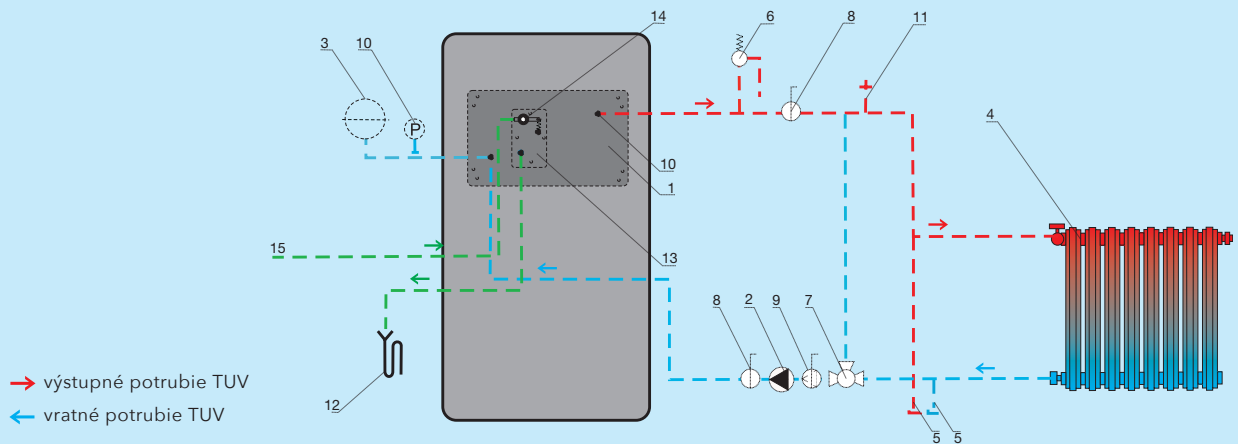

SCHÉMA ZAPOJENIA S POUŽITÍM UPS

Informatívna schéma vykurovacej sústavy.
Zabezpečenie proti prehriatiu pri výpadku el. energie
s použitím náhradného zdroja.

LEGENDA:

- | | | |
|---|----------------------|--|
| 1. krbové kachle s výmenníkom | 5. poistný ventil | 10. odvzdušňovací ventil |
| 2. obehové čerpadlo | 6. uzatvárací filter | 11. príložný termostat |
| 3. expanzná nádoba | 7. guľový kohút | 12. záložný zdroj (UPS) |
| 4. termoregulačný ventil, napr. ESBE TV 25 (60-75 °C) | 8. tlakomer | 13. vypúšťací ventil |
| | 9. elektrokotol | A. prípojka k celkovej vykurovacej sústave |
| | | B. prípojka k časti vykurovacej sústavy |

SCHÉMA ZAPOJENIA S OCHLADZOVACOU SLUČKOU

Informatívna schéma zapojenia výmenníka s ochladzovacou slučkou
do teplovodného výmenníka,
proti prehriatiu pri výpadku el. energie.

LEGENDA:

- | | | |
|-----------------------|---|--------------------------------------|
| 1. výmenník | 6. poistný ventil | 11. odvzdušňovací ventil |
| 2. obehové čerpadlo | 7. termoregulačný ventil, napr. ESBE TV 25 (60-75 °C) | 12. odpad |
| 3. expanzná nádoba | 8. guľový kohút | 13. ochladzovaný výmenník (slučka) |
| 4. vykurovacie teleso | 9. uzatvárací filter BALL | 14. poistný teplotný ventil |
| 5. vypúšťací ventil | 10. tlakomer | 15. napojené na rozvod studenej vody |