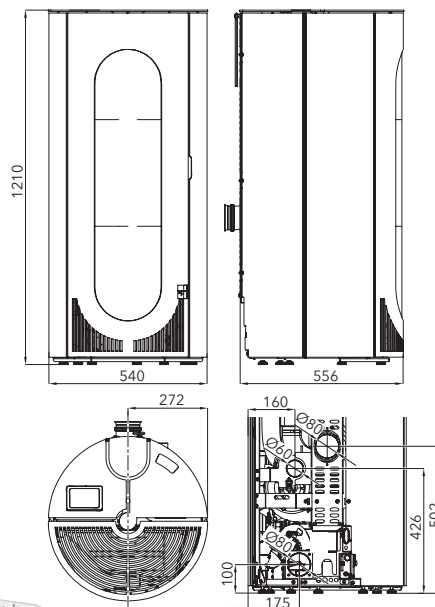

HSP 4 PRATO

Dokonalý luxus. Kachle, ktoré sa riadia aj čistia samy. Minimálna údržba, maximálny komfort. Pohľad do plameňa, ktorý Vám iný zdroj tepla neponúkne. Vďaka ventilátoru rýchlo zohrejú vzduch v miestnosti. S funkciou Double-Air je možné vykurovať súčasne dve miestnosti. Čisté, bezpečné a ekologické vykurovanie biomasou s takmer nulovým odpadom. A aké ďalšie výhody objavíte vy?

+ Highlights

Rychlý ohrev vzduchu v miestnosti

Farebný dotykový displej a integrovaný WLAN Modul

Jednoduché ovládanie cez mobilnú aplikáciu

Funkcia Double-Air - môže súčasne vykurovať 2 miestnosti

Výkon	2,4-8,5 kW
Účinnosť	92 % A⁺⁺
Vykurovacía schopnosť	do 153 m³
Rozmery v / š / h	1210 / 540 / 556 mm
Hmotnosť	184 kg
Spotreba paliva / h	1,9 kg
Objem zásobníku	17 kg
Ťah komína	12 Pa
Palivo	
	Ø 60 mm
	Ø 80 mm
	predný 500 mm zadný 100 mm bočný 100 mm

Príslušenstvo ku kachliam nájdete na stranách 74, 77