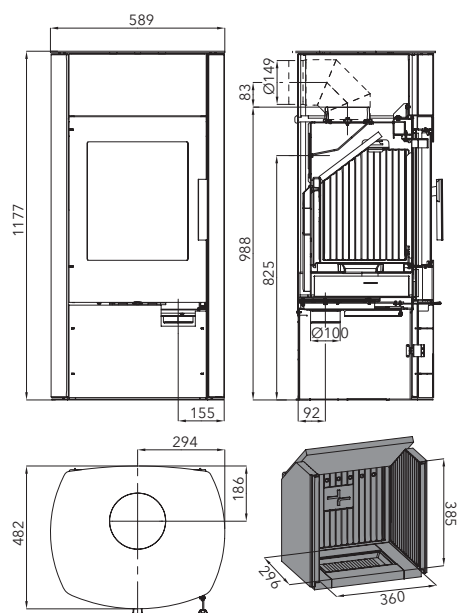

MOLDE

Štíhly a elegantný spoločník, na ktorého ste čakali. Neprehliadnuteľný elegán z plechu a s obkladom zo sivého prírodného kameňa Serpentino dotvorí váš domov. V hornej časti je priestor na súpravu akumulčných kameňov, ktorými predĺžite čas sálania tepla o ďalšie hodiny. Určite oceníte možnosť uzatvárať externý prívod vzduchu, aby vám v čase, keď v kachliach nekúrite, neunikalo teplo z miestnosti von. Napojenie na CPV je možné zozadu aj zospodu.

+ Highlights

Uzatvárateľný externý prívod vzduchu
uzatvorenie centrálneho prívodu vzduchu
- nedochádza k tepelným stratám

Easy control
ovládanie vzduchu Easy control – komfortné
ovládanie prívodu vzduchu jedným regulátorom

Externý prívod vzduchu (CPV)
ideálny pre nízkoenergetický dom

Terciárne spaľovanie
prívod vzduchu priamo do plameňa
šetrí palivo

NOVINKA

Výkon	3-6,4 kW
Účinnosť	81 % A+
Vykurovacía schopnosť	do 115 m³
Rozmery v / š / h	1177 / 589 / 482 mm
Hmotnosť	233 kg
Spotreba paliva / h	1,9 kg
Ťah komína	11 Pa
Palivo	33 cm
Ø 100 mm	Ø 150 mm
	Ø 150 mm
	predný 800 mm zadný 200 mm bočný 200 mm

Príslušenstvo
ku kachliam nájdete
na stranách 75-77