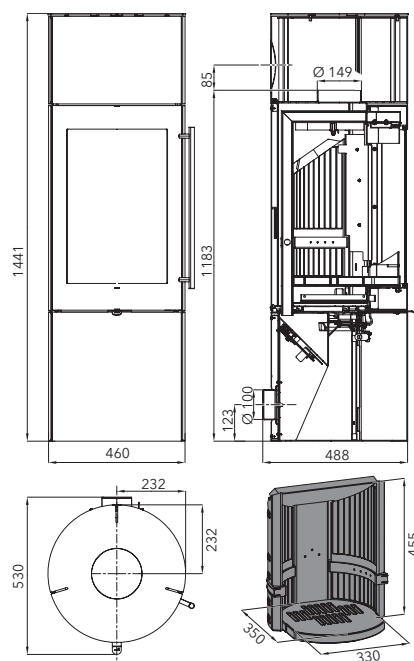

+ Highlights

RLU

Certifikovaná plynosťnosť
k spaľovaniu nepotrebuje vzduch z miestnosti

AUTO AIR

Automatická regulácia sekundárneho vzduchu
ľahké a pohodlné ovládanie

[???

Akumulácia tepla
pre dlhotrvajúce sálanie tepla

AUTO DOOR

Automatické dovieranie dverí
stačí pustiť a zaklapnú sa samy

Výkon	2,6-5,4 kW
Účinnosť	87 % A+
Vykurovací schopnosť	do 97 m³
Rozmery v / š / h	1441 / 460 / 488 mm
Hmotnosť	122 kg
Spotreba paliva / h	1,25 kg
Ťah komína	12 Pa
Palivo	33 cm
Ø 100 mm	Ø 150 mm
	Ø 150 mm
	predný 800 mm zadný 200 mm bočný 300 mm

Príslušenstvo
ku kachliam nájdete
na stranách 75-77