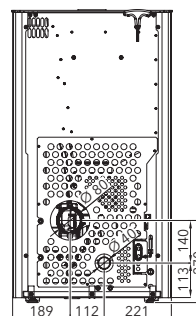

Príslušenstvo ku kachliam nájdete na stranách 74, 77

WLAN MODUL
je súčasťou kachlí

**ČIDLO NA MERANIE
IZBOVEJ TEPLoty**
8 m kábel (nie je súčasťou)
0532007010000

HSP VIANO

PELETOVÉ KACHLE

PELETOVÉ KACHLE S VÝMENNÍKOM