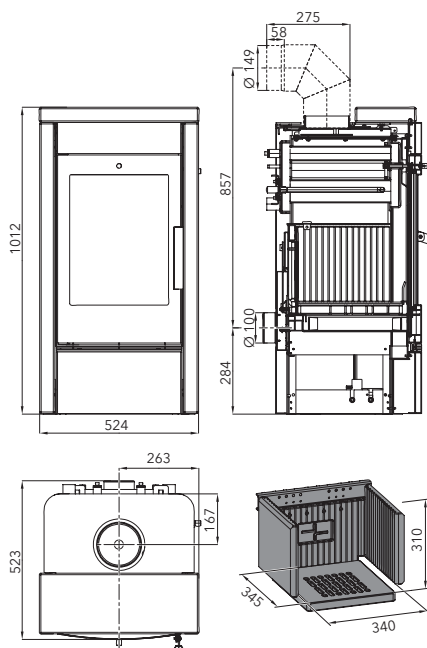

Ochladzovacia slučka

ochrana proti prekúreniu výmenníka

Výkon (do radiátorov)	3,3-10,2 kW (7,8 kW)
Účinnosť	79% A
Vykurovacía schopnosť	do 184 m³
Rozmery v / š / h	1012 / 524 / 523 mm
Hmotnosť	192 kg
Spotreba paliva / h	3,1 kg
Ťah komína	11 Pa
Palivo	33 cm
Ø 100 mm	Ø 150 mm
	predný 800 mm zadný 400 mm bočný 400 mm

Príslušenstvo
ku kachliam nájdete
na stranách 75-77