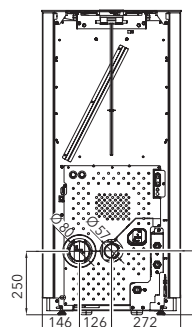

HSP 6

Účinné a ekologické riešenie vykurovania celého domu zvládnu peletové kachle HSP 6 s výmenníkom. Zahrejú vás na pohovke v obývacej izbe, ako aj v podkroví. Do radiátorov dodávajú až 6,8 kW výkonu. Vďaka zásobníku na 32 kg sa nemusíte o kachle starať aj niekoľko dní. Stačí si len nastaviť režim v aplikácii svojho inteligentného telefónu, alebo na displeji kachlí v českom menu.

+ Highlights

WLAN

voliteľná funkcia WLAN 🏠 Local & 🌐 Global

Plne automatická regulácia teploty

optimálna izbová teplota presne vtedy, keď ju potrebujete

Čistenia výmenníka

jednoducho a čisto

Prívetivé pre alergikov

Výkon (do radiátorov)	3,2-10,9 kW (6,8 kW)
Účinnosť	93 % A⁺⁺
Vykurovacía schopnosť	do 196 m³
Rozmery v / š / h	1200 / 545 / 498 mm
Hmotnosť	178 kg
Spotreba paliva / h	2,41 kg
Objem zásobníku	32 kg
Ťah komína	12 Pa
Palivo	
Ø 60 mm	Ø 80 mm
predný 800 mm zadný 50 mm bočný 100 mm	

Príslušenstvo ku kachliam nájdete na stranách 74, 77