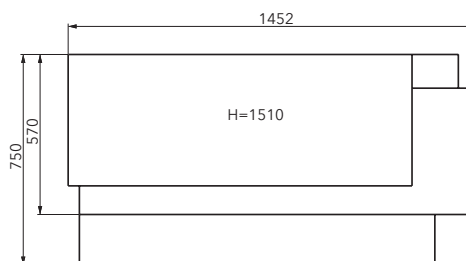

PROTIPOŽIARNA OCHRANA

(nie je súčasťou)

0648000500000

Možnosť doobjednania protipožiarnej ochrany nutné pri inštalácii v prípade horľavých alebo staticky citlivých stien.

Odporúčané zaústenie dymovodu:
min. 1210 mm,
priemer dymovodu 180 mm.

Dodávka na 2 paletách
(9 dielov + krbová vložka).

BOX NA DREVO

(nie je súčasťou)

0658000510000

Možnosť doplniť
o box na drevo.