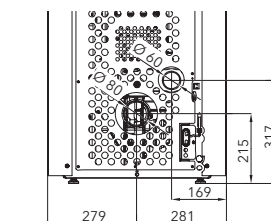

WLAN MODUL
je súčasťou kachlí

ČIDLO NA MERANIE
IZBOVEJ TEPLoty
8 m kábel (nie je súčasťou)
0532007010000