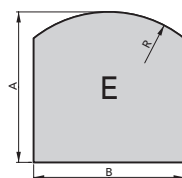

**SKLO
POD KACHLE
- FORMA „E“**

Rozmery 1000 x 1000 mm /
R = 800 mm
Obj. č. 1115910300000