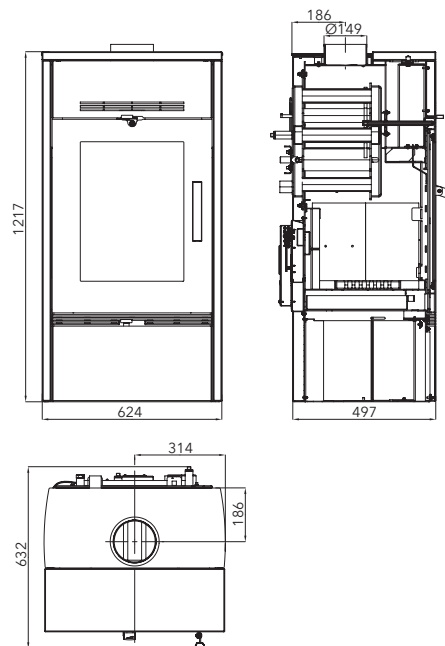

Externý prívod vzduchu (CPV)

ideálny pre nízkoenergetický dom

Výkon (do radiátorov)	5-14,9 kW (10,1 kW)
Účinnosť	85 % A+
Vykurovacia schopnosť	do 268 m³
Rozmery v / š / h	1217 / 624 / 632 mm
Hmotnosť	264 kg
Spotreba paliva / h	4,1 kg
Ťah komína	12 Pa
Palivo	33 cm
Ø 100 mm	Ø 150 mm
	predný 800 mm zadný 200 mm bočný 200 mm

Príslušenstvo
ku kachliam nájdete
na stranách 75-77