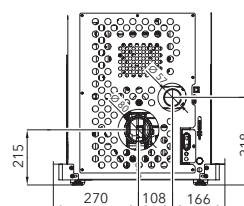

WLAN MODUL
je súčasťou kachlí

**ČIDLO NA MERANIE
IZBOVEJ TEPLoty**
8 m kábel (nie je súčasťou)
0532007010000