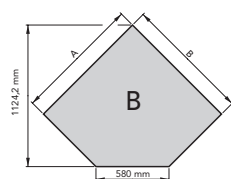

**SKLO
POD KACHLE
- FORMA „B“**

Rozmery 1000 x 1000 mm /
580 mm 45°
Obj. č. 1115510200000