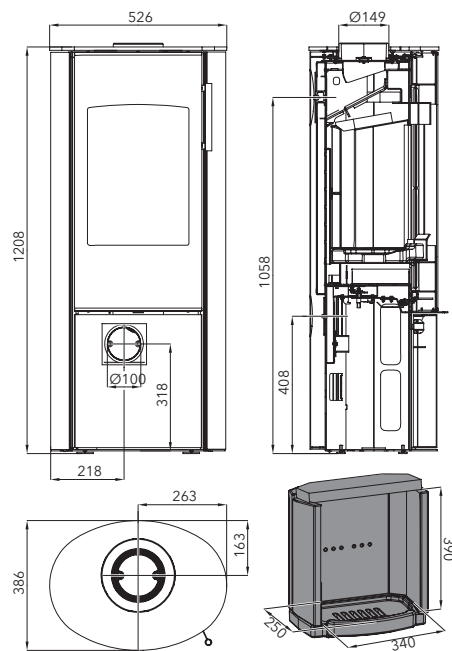

*Ak sa použije koncentrická príruha dymovodu s kamenným obkladom Woodstone, zákazník musí zakúpiť nový plechový alebo kamenný vrchný kryt, ktorý má väčší priemer pre dymovod!