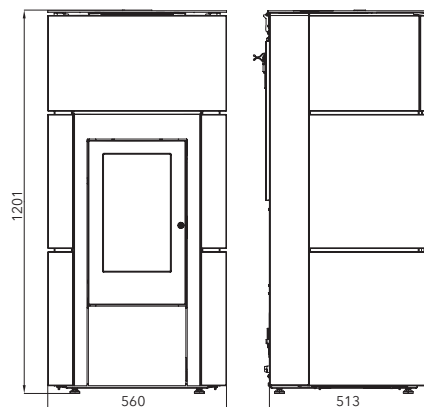

WLAN MODUL
je súčasťou kachlí

ČIDLO NA MERANIE
IZBOVEJ TEPLoty
8 m kábel (nie je súčasťou)
0532007010000