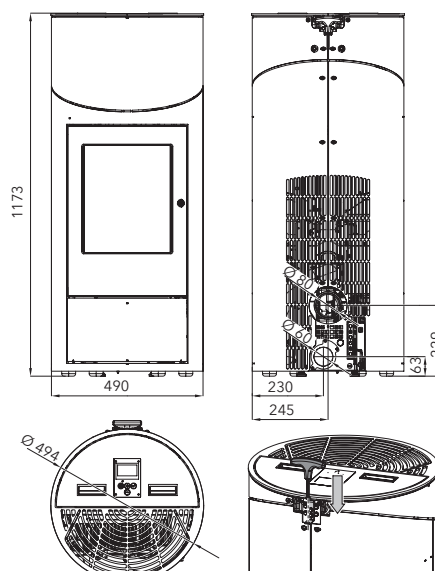

HSP 7 II GRANDE RLU DE LUXE

Dizajnové peletové kachle s kruhovým pôdorysom, ktoré vyzerajú vkusne všade, kam ich postavíte. Peletové kachle HSP 7 II GRANDE RLU sú ideálne do nízkoenergetických a pasívnych domov. Vyberať môžete zo širokej škály farieb, a tak z každého interiéru vyčarujete jedinečný domov. Čo však určite oceníte, je ľahká údržba a dokonalá ochrana proti korózii vďaka dvojnásobnej hrúbke nástreku. Tým sa zaručí aj vynikajúca stálosť odtieňa farby vašich kachlí.

+ Highlights

WLAN

voliteľná funkcia WLAN 🏠 Local & 🌐 Global

Plne automatická regulácia teploty

optimálna izbová teplota presne vtedy, keď ju potrebujete

Certifikovaná plynottesnosť

k spaľovaniu nepotrebuje vzduch z miestnosti

Veľké presklenie

Výkon	2,4-8,2 kW
Účinnosť	90% A+
Vykurovacia schopnosť	do 148 m³
Rozmery v / š / h	1173 / 494 / 494 mm
Hmotnosť	132 kg
Spotreba paliva / h	1,87 kg
Objem zásobníku	17 kg
Ťah komína	12 Pa
Palivo	
Ø 60 mm	Ø 80 mm
predný 800 mm zadný 100 mm bočný 100 mm	

Príslušenstvo ku kachliam nájdete na stranách 74, 77