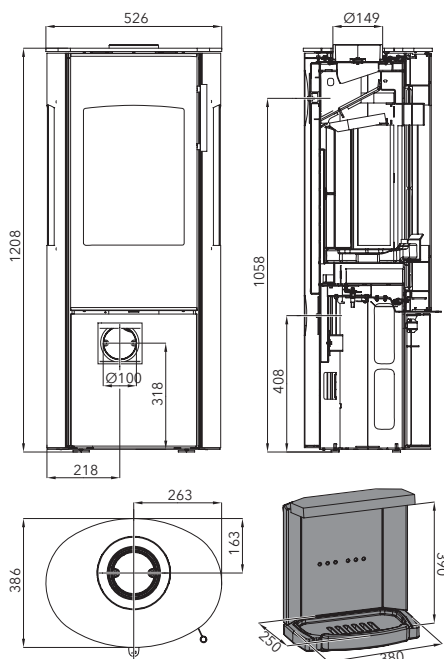

NOVINKA

FENIX

Podobne ako bájny vták, aj kozubová pec Fénix sa spája s ohňom. Na rozdiel od neho sa však pec nezrodila z popola, ale z poctivého plechu. Vďaka trojstrannému preskleniu by vám mala prinášať hneď trojnásobnú radosť. Pohľad do ohňa a CHVÍLE POHODY si tak môžete vychutnávať z akéhokoľvek miesta v priestore, kde sa nachádza. V dolnej časti pod kúreniskom je skrytý box na drevo, vďaka čomu budete mať v okolí pece čisto. Čo určite oceníte, je automatické dovieranie dvierok

VIETE, ŽE ...?

Kachle FENIX umožňujú pripojenie na koncentrický komín, ktorý zaisťuje odvod spalín aj prívod spaľovacieho vzduchu.

+ Highlights

Easy control

ovládanie vzduchu Easy control – komfortné ovládanie prívodu vzduchu jedným regulátorom

Externý prívod vzduchu (CPV)

ideálny pre nízkoenergetický dom

Automatické dovieranie dverí

stačí pustiť a zaklapnú sa samy

Certifikovaná plynotesnosť

k spaľovaniu nepotrebuje vzduch z miestnosti

Výkon	3,4-6,7 kW
Účinnosť	81 % A+
Vykurovacía schopnosť	do 120 m³
Rozmery v / š / h	1208 / 526 / 386 mm
Hmotnosť	134 kg
Spotreba paliva / h	2 kg
Ťah komína	12 Pa
Palivo	33 cm
Ø 100 mm	Ø 150 mm
	Ø 150 mm
	predný 800 mm zadný 100 mm bočný 350 mm

Príslušenstvo
ku kachliam nájdete
na stranách 75-77