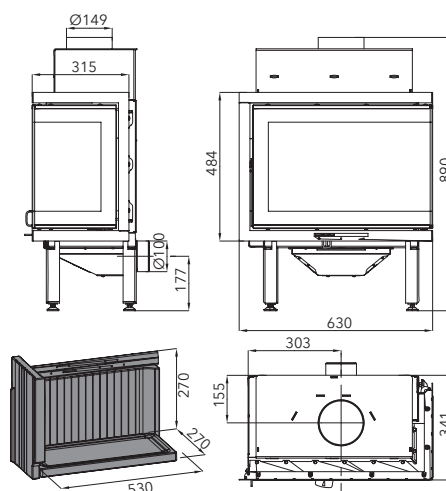

SKARA

Chcete vedieť, čo sa deje za rohom? Ak si zaobstaráte rohový krbový vložku SKARA, budete to vedieť tiež. Pre milovníkov priestorového pohľadu do ohňa ponúkame hneď dva varianty - ľavý a pravý, aby ste našli ten, ktorý vám bude viac vyhovovať. Určite oceníte, že sa do kúreniska zmestia poľená dlhé až 50 cm. Výkonom 3-7 kW sa hodí na nízkoenergetické bývanie.

+ Highlights

Uzavráateľný externý prívod vzduchu
uzatvorenie centrálneho prívodu vzduchu
- nedochádza k tepelným stratám

Easy control
ovládanie vzduchu Easy control - komfortné
ovládanie prívodu vzduchu jedným regulátorom

Externý prívod vzduchu (CPV)
ideálny pre nízkoenergetický dom

Terciárne spaľovanie
prívod vzduchu priamo do plameňa
šetrí palivo

Výkon	3-7 kW
Účinnosť	82 % A+
Vykurovacia schopnosť	do 126 m³
Rozmery v / š / h	890 / 630 / 341 mm
Hmotnosť	88 kg
Spotreba paliva / h	2 kg
Ťah komína	11 Pa
Palivo	50 cm
Ø 100 mm	Ø 150 mm
	predný 800 mm zadný 200 mm bočný 200 mm

Príslušenstvo
ku kachliam nájdete
na stranách 75-77