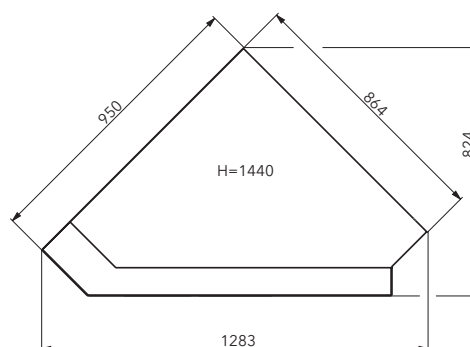

SET K HORNÉMU VÝVODU
(nie je súčasťou)
0655870100000