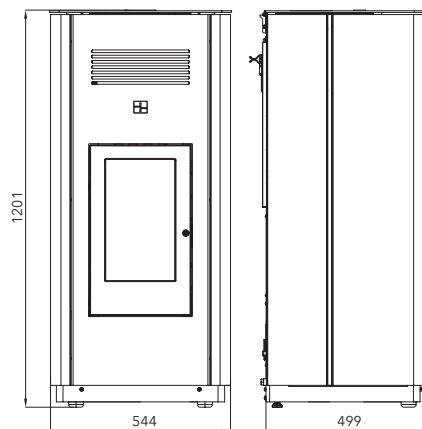

WLAN MODUL
je súčasťou kachlí

**ČIDLO NA MERANIE
IZBOVEJ TEPLoty**
8 m kábel (nie je súčasťou)
0532007010000