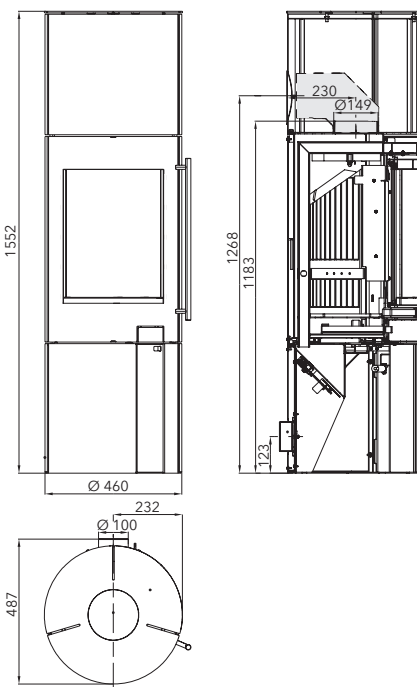

OVALIS

Kachle nemusia byť len hranaté, pôdorys niektorých doslova opíšete kružnicou. Vďaka ich tvaru môžete krbové kachle OVALIS bez problémov umiestniť do rohu. Dvierka s mimoriadne veľkým polkruhovým sklom majú automatické zatváranie. Stačí ich pustiť a zaklapnú sa samy. Či už vyberiete vysoký variant (Grande) alebo menší (Piccolo), ponúknú vám dokonalé pohodlie. Sekundárny vzduch funguje automaticky. Pri zakúrení stačí otvoriť regulátor primárneho vzduchu. Keď sa oheň rozhorí, môžete ho zatvoriť. Ďalej riadia kachle prívod vzduchu samy, podľa toho, ako prikladáte. Ak si navyše zaobstaráte akumuláciu súpravu, môžete využiť sálavé teplo na maximum.

+ Highlights

Automatická regulácia sekundárneho vzduchu
ľahké a pohodlné ovládanie

Externý prívod vzduchu (CPV)
ideálny pre nízkoenergetický dom

Automatické dovieranie dverí
stačí pustiť a zaklapnú sa samy

Akumulácia tepla
pre dlhotrvajúce sálanie tepla

Výkon	2,5-5,3 kW
Účinnosť	81% A+
Vykurovacía schopnosť	do 95 m³
Rozmery v / š / h Grande	1552 / 464 / 487 mm
Rozmery v / š / h Piccolo	1171 / 464 / 487 mm
Hmotnosť Grande	127 kg
Hmotnosť Piccolo	117 kg
Spotreba paliva / h	1,5 kg
Ťah komína	12 Pa
Palivo	30 cm
Ø 100 mm	Ø 150 mm
Ø 150 mm	Ø 150 mm
	predný 800 mm zadný 200 mm bočný 300 mm

Príslušenstvo ku kachliam nájdete na stranách 75-77