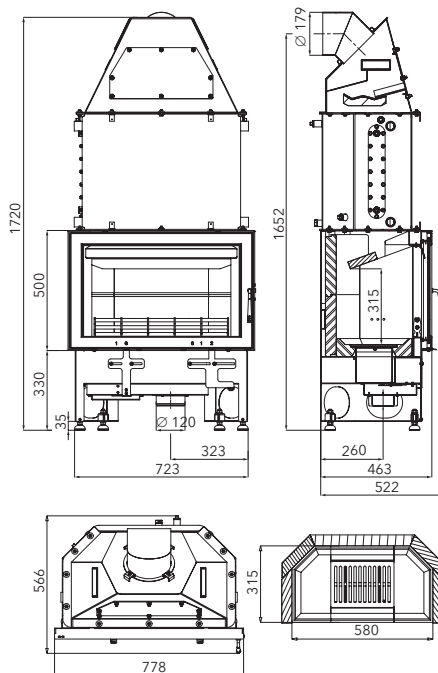

+ Highlights

Externý prívod vzduchu (CPV)
ideálny pre nízkoenergetický dom

Aut. regulátor primárneho spaľovacieho vzduchu
predchádza problémom pri výpadku el. prúdu

Vymeniteľný výmenník
možnosť výmeny výmenníka za záslepku

Ochladzovacia slučka
ochrana proti prekúreniu výmenníka

Výkon (do radiátorov)	5,2-17,4 kW (10,8 kW)
Účinnosť	90 % A+
Vykurovacia schopnosť	do 314 m³
Rozmery v / š / h	1720 / 778 / 566 mm
Hmotnosť	283 kg
Spotreba paliva / h	4,5 kg
Ťah komína	12 Pa
Palivo	50 cm
Ø 120 mm	Ø 180 mm
	Ø 180 mm
	predný 800 mm zadný 200 mm bočný 200 mm

Príslušenstvo
ku kachliam nájdete
na stranách 75-77