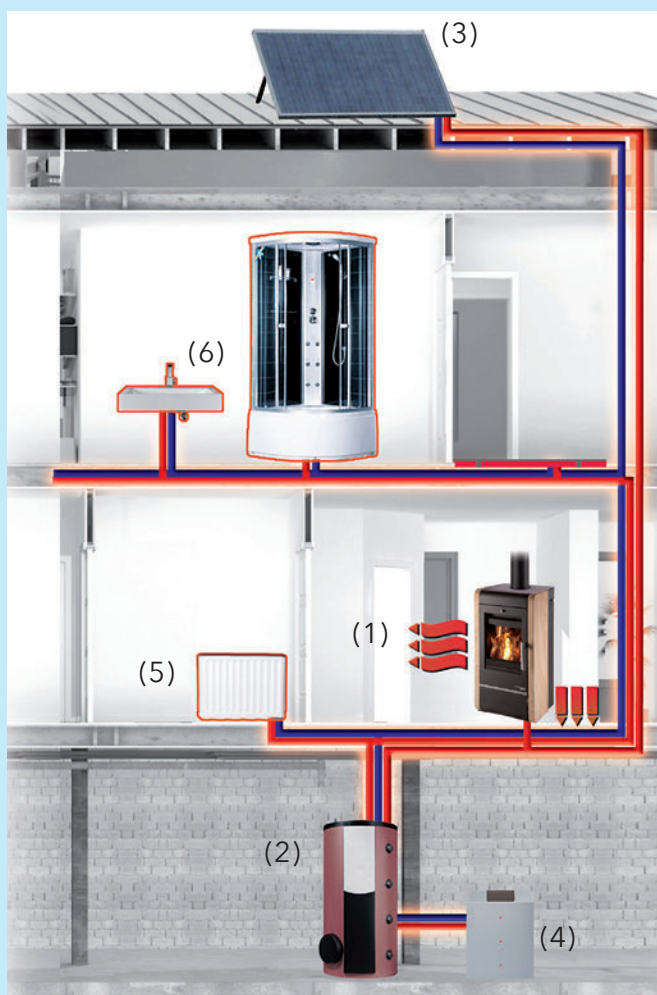

Patentované čistenie výmenníka

Výmenník môžete ľahko čistiť aj za zatvorenými dverkami. Nečistoty z trubiek jednoducho odstránite posúvaním stieracej lišty.

Vymeniteľný výmenník

Výmenník môžete kedykoľvek doplniť, popr. ho vybrať a nahradiť záslepkou. Umožňuje dodatočné napojenie na vykurovaciu sústavu (ústredné kúrenie), alebo spätnou prestavbou na teplovzdušnú prevádzku.

Časť tepla sa priamo využíva pre vykurovanie priestoru, v ktorom sú kachle umiestnené (1). Zvyšok sa ukladá do akumuláčnej nádrže (2), ktorá môže byť zároveň zásobená z iných zdrojov tepla, napr. kotla (4), solárne panely (3). Podľa potreby je teplo z nádrže vedené do vykurovacej sústavy (radiátorov) (5) alebo sa využije na ohrev teplej vody (6).

Upozornenie:

Prevádzka výmenníka bez pripojenia na vykurovaciu sústavu nie je možná. Napojenie musí vykonať odborná firma.

Automatický regulátor primárneho spaľovacieho vzduchu

Prevenia prekúrenia kachlí pri výpadku el. prúdu. Pri výpadku prestane fungovať obehové čerpadlo, ktoré rozháňa vodu do radiátorov. Teplo sa hromadí vo výmenníku a hrozí jeho prekúrení (teplota vody v sústave sa blíži k bodu varu). Ak voda vo výmenníku dosiahne teplotu 95 °C, uzavrie termostatická klapka primárny prívod vzduchu. Tým sa utlmí horenie a zabráni sa ďalšiemu zvyšovaniu teploty.