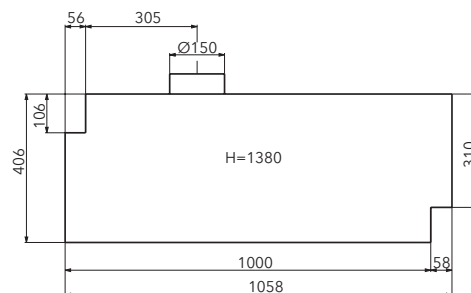

+ Highlights

Externý prívod vzduchu (CPV)
ideálny pre nízkoenergetický dom

Terciárne spaľovanie
prívod vzduchu priamo do plameňa
šetrí palivo

Technológia smaltovania

Výkon	4-8,8 kW	
Účinnosť	80 % A	
Vykurovacia schopnosť	do 158 m³	
Rozmery v / š / h	1380 / 1058 / 406 mm	
Hmotnosť	316 kg	
Spotreba paliva / h	2,2 kg	
Ťah komína	12 Pa	
Palivo	33 cm	
Ø 100 mm	Ø 150 mm	Ø 150 mm
		predný 1300 mm zadný 0 mm bočný 140 mm

Príslušenstvo
ku kachliam nájdete
na stranách 75-77