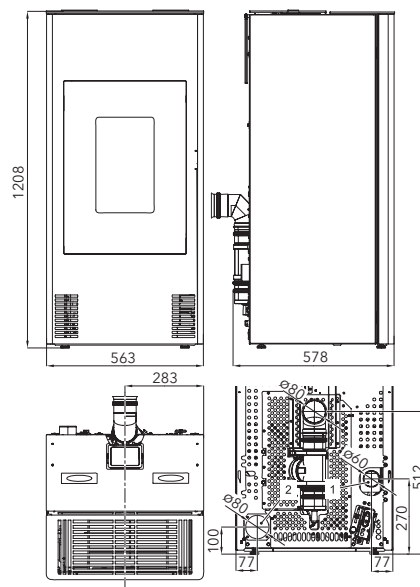

HSP 4 PARMA

Nová generácia vykurovania. Maximálny komfort s minimálnou obslužnosťou, to sú peletové kachle 4. generácie HSP 4 PARMA. Jediné, čo musíte urobiť, je nasypať pelety do zásobníka s veľkosťou 32 kg. Až 4 dni bez nutnosti prikladania. Stačí nastaviť režim vykurovania na farebnom dotykovom displeji, alebo v aplikácii v inteligentnom telefóne, všetko ostatné si kachle riadia samy. Vďaka funkcii Double-Air je možné vykurovať súčasne dve miestnosti.

+ Highlights

Rychlý ohrev vzduchu v miestnosti

Farebný dotykový displej a integrovaný WLAN Modul

WLAN
voliteľná funkcia WLAN 🏠 Local & 🌐 Global

Funkcia Double-Air - môže súčasne vykurovať 2 miestnosti

Výkon	2,5-8,5 kW
Účinnosť	90 % A⁺⁺
Vykurovacía schopnosť	do 153 m³
Rozmery v / š / h	1208 / 563 / 578 mm
Hmotnosť	207 kg
Spotreba paliva / h	1,9 kg
Objem zásobníku	32 kg
Ťah komína	12 Pa
Palivo	
	Ø 60 mm
	Ø 80 mm
	predný 550 mm zadný 100 mm bočný 100 mm

Príslušenstvo ku kachliam nájdete na stranách 74, 77