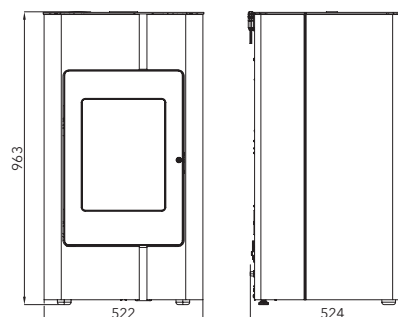

HSP VIANO

Keď objavíte výhody peletových kachlí, už nebudete chcieť nič iné. Čistota a bezprašnosť, ľahká údržba v kombinácii s kvalitným spracovaním peletových kachlí HSP VIANO s veľkým presklením a elegantnou čiernou linkou robí z kachlí príjemného a komfortného spoločníka vo vašich domovov. Súčasťou dodávky je aj WLAN MODULE, kachle tak môžete ovládať na diaľku cez mobil odkiaľkoľvek na svete. Vhodné do nízkoenergetických a pasívnych domov.

+ Highlights

WLAN

voliteľná funkcia WLAN 🏠 Local & 🌐 Global

Plne automatická regulácia teploty

optimálna izbová teplota presne vtedy, keď ju potrebujete

Prívetivé pre alergikov

Veľké presklenie

Výkon	2,4-8,6 kW
Účinnosť	90 % A⁺
Vykurovacia schopnosť	do 155 m³
Rozmery v / š / h	963 / 522 / 524 mm
Hmotnosť	99 kg
Spotreba paliva / h	1,99 kg
Objem zásobníku	17 kg
Ťah komína	11 Pa
Palivo	
	Ø 40 mm
	Ø 80 mm
	predný 800 mm zadný 50 mm bočný 100 mm

Príslušenstvo ku kachliam nájdete na stranách 74, 77