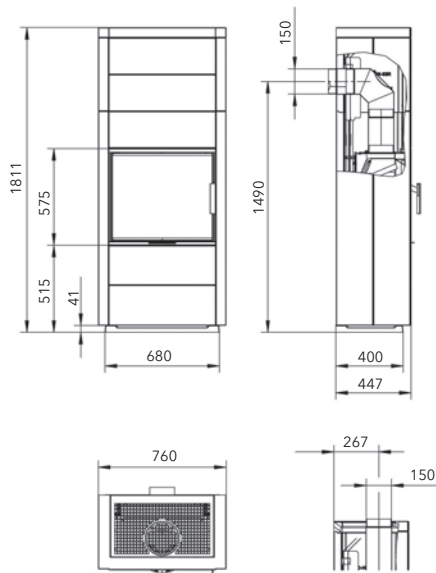

PROTIPOŽIARNA OCHRANA
(nie je súčasťou)
0641880140000

U varianty hladký dekor
si môžete pri stavbe zvoliť
úložný priestor na drevo
alebo čistý dizajn.