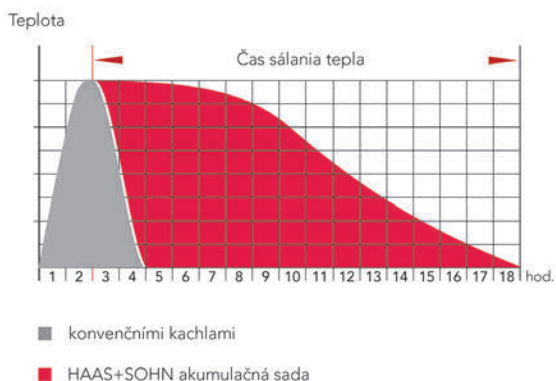

Pri spaľovaní dreva:

Čím VYŠŠIA je teplota spaľovania, tým VIAC vzduchu sa dostane do spaľovacej zóny, čím je dosiahnuté čisté a dokonalé spaľovanie bez tvorby sadzí.

Pri spaľovaní uhoľných brikiet:

Čím VYŠŠIA je teplota spaľovania, tým MENEJ vzduchu sa dostane do spaľovacej zóny, čím je dosiahnuté dlhé horenie a stály výdaj tepla.

Akumulácia tepla

Pre dlhotrvajúce sálanie tepla.

Graf akumulácie tepla:

Čas sálania tepla
po 3 vloženiach dreva vždy po 2 kg

Po 2 hodinách prevádzky dokáže sálať teplo ešte ďalších 10 hodín.

Akumulačná sada: