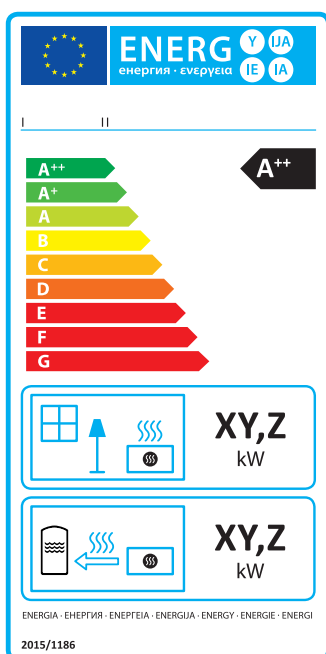

Od roku 2018 - energetické štítky pre krbové kachle

Naše výrobky už dnes spĺňajú celoeurópske emisné predpisy, ktoré budú platiť od roku 2022. Našou pečatou kvality „CLEAN TECHNOLOGY“ ako symbolom našich interných ekologických smerníc určujeme u kachlí a krbových vložiek mieru ich šetrnosti voči životnému prostrediu a dlhodobej bezpečnosti - pretože naše vlastné nároky na čistotu a efektivitu našich výrobkov sú dokonca ešte prísnejšie ako normy EÚ! Všetky naše krbové aj peletové kachle a krbové vložky spĺňajú smernice pečate kvality CLEAN TECHNOLOGY. S kachľami a krbovými vložkami od spoločnosti HAAS+SOHN ste teda najlepšie vybavení pre budúcnosť a môžete si s pokojným svedomím vychutnávať blažené teplo Vášho domova.