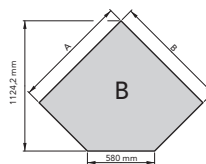

**SKLO
POD KACHLE
- FORMA „A“**

Rozmery 900 x 750 mm

Obj. č. 1115409200000

Cena vr. DPH* € 43,00

**SKLO
POD KACHLE
- FORMA „A“**

Rozmery 1000 x 1000 mm

Obj. č. 1115410200000

Cena vr. DPH* € 55,00