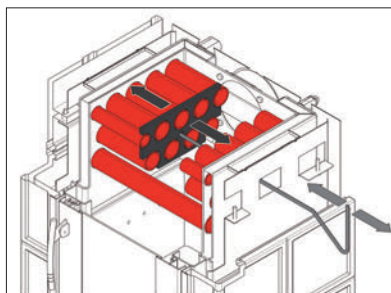

Patentované čistenia výmenníka

Patentovaná technológia čistenia výmenníka. Unikátny systém komfortného čistenia výmenníka, chránený Úradom priemyselného vlastníctva Českej republiky ako Úžitný vzor.