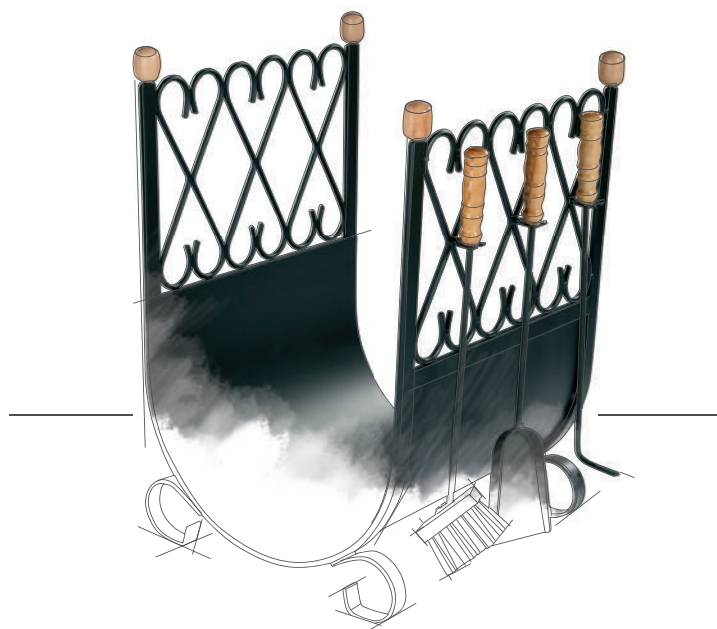

PRÍSLUŠENSTVO

Ku krbovým kachliam či krbu neodmysliteľne patrí príslušenstvo, ktoré doplní Váš interiér o dizajnový prvok a zároveň ponúka praktickú pomôcku pre údržbu Vášho vykurovacieho telesa.

- ✚ vizuálne vylepšenie Vašich kachlí
- ✚ patentovaná technológia regulátorov ťahu pre vyššiu úsporu energie
- ✚ praktický a zároveň dizajnový doplnok Vášho domova