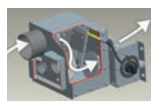

Pri spaľovaní dreva:

Čím VYŠŠIA je teplota spaľovania, tým VIAC vzduchu sa dostane do spaľovacej zóny, čím je dosiahnuté čisté a dokonalé spaľovanie bez tvorby sadzí.