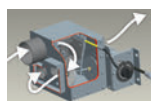

Pri spaľovaní uhoľných brikiet:

Čím VYŠŠIA je teplota spaľovania, tým MENEJ vzduchu sa dostane do spaľovacej zóny, čím je dosiahnuté dlhé horenie a stály výdaj tepla.