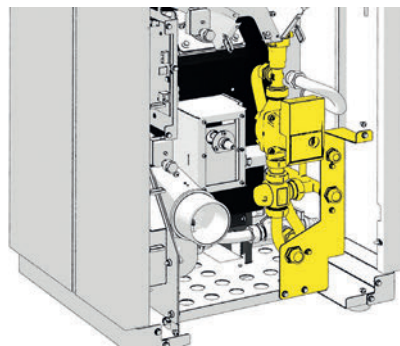

Hydraulický modul

Doplňkový modul je možné zabudovať do kachlí tak, že nezaberie takmer žiadne miesto. Skladá sa z:

- + obehového čerpadla,
- + poisťovacieho ventilu,
- + trojcestného ventilu,
- + odvzdušňovacieho ventilu,

zaisťuje malý teplotný okruh kachlí.

Možnosť výberu zadného alebo spodného (do podlahy) pripojenia.