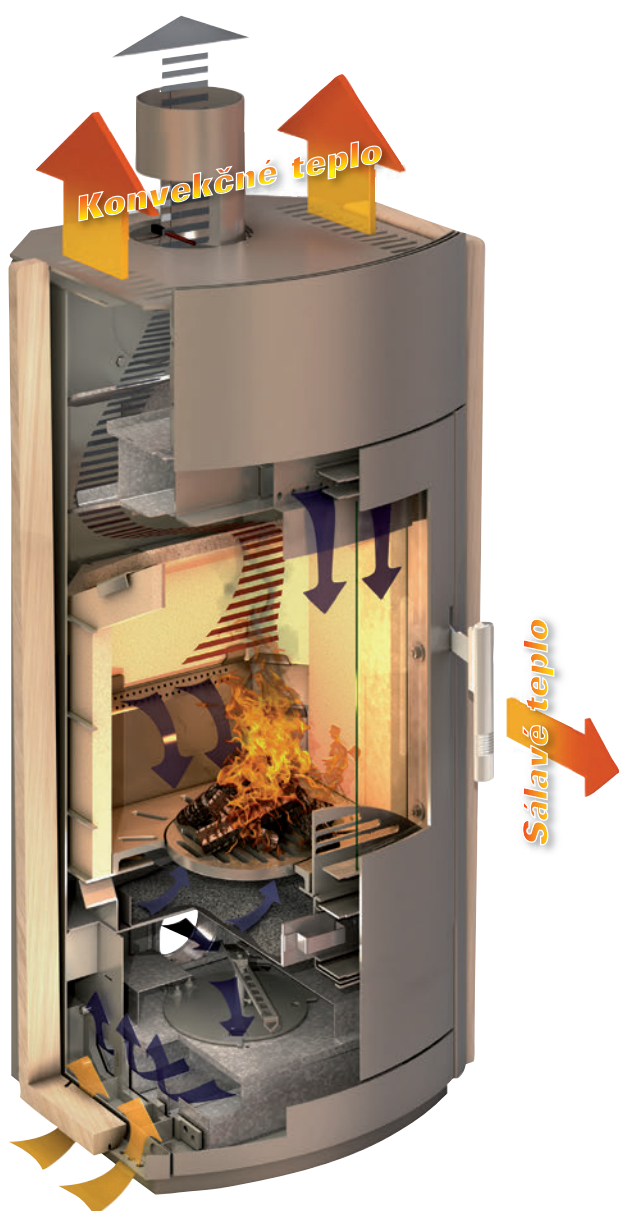

Ako prírodný produkt treba každý kameň chápať ako unikát s jedinečnou farbou a štruktúrou.

PRODUKT HIGHLIGHTS i-CONTROL

Plne automatická, elektronická regulácia vzduchu „i-control“

Funkcia i-control riadi pomocou malého elektromotora (len 6 W pri prevádzke) vzduchové otvory kachlí. Podľa teploty spaľovania sa otvára alebo zatvára zodpovedajúce vedenie vzduchu.