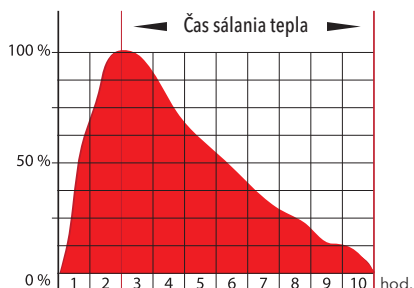

Akumulácia tepla

Pre dlhotrvajúce sálanie tepla.

Graf akumulácie tepla:

Čas sálania tepla
po 3 vloženiach dreva vždy po 2 kg

Po 2 hodinách prevádzky dokáže sálať teplo ešte ďalších 10 hodín.