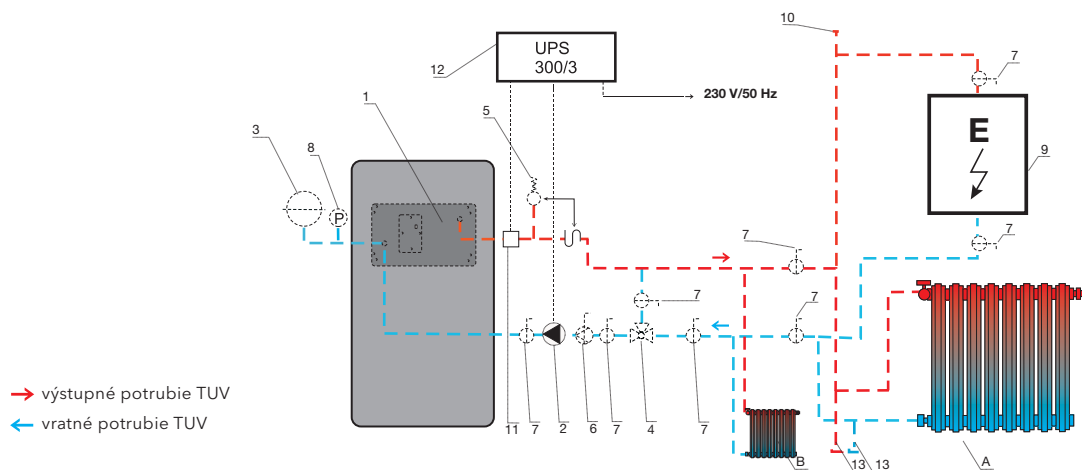

SCHÉMA ZAPOJENIA S POUŽITÍM UPS

Informatívna schéma vykurovacej sústavy.
Zabezpečenie proti prehriatiu pri výpadku el. energie
s použitím náhradného zdroja.

LEGENDA:

1. krbové kachle s výmenníkom	6. uzatvárací filter	11. príložný termostat
2. obehové čerpadlo	7. guľový kohút	12. záložný zdroj
3. expanzná nádoba	8. tlakomer	13. vypúšťací ventil
4. termoregulačný ventil, napr. ESBE TV 25 (60-75 °C)	9. elektrokotol	A. prípojka k celkovej vykurovacej sústave
5. poisťný ventil	10. odvzdušňovací ventil	B. prípojka k časti vykurovacej sústavy

SCHÉMA ZAPOJENIA S OCHLADZOVACOU SLUČKOU

Informatívna schéma zapojenia výmenníka s ochladzovacou slučkou
do teplovodného výmenníka,
proti prehriatiu pri výpadku el. energie.