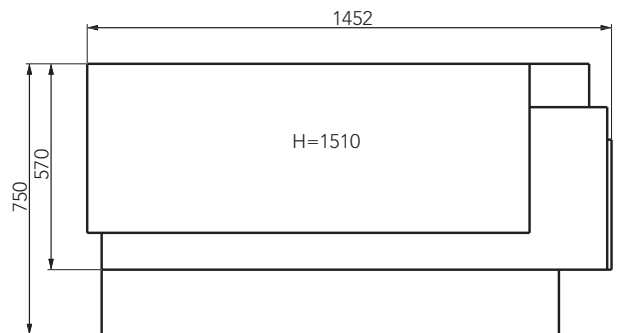

### VAŠE VÝHODY

- Akumulácia tepla
- Možnosť náteru
- Technológia smaltovania

MODEL	ADONIS II	PROTIPOŽIARNA OCHRANA	BOX NA DREVO	
Účinnosť	82 % <b>A+</b>	Obj. č. 0648000500000	Obj. č. 0658000500000	Odporúčané zaústenie dymovodu: min. 1210 mm, priemer dymovodu 180 mm.
Výkon	2,9-9,2 kW	€ 200,00	€ 178,50	
Rozmery v / š / h	1510 / 1452 / 750 mm	Možnosť doobjednania protipožiarnej ochrany nutné pri inštalácii v prípade horľavých alebo staticky citlivých sien.	Možnosť doplniť o box na drevo.	Dodávka na 2 paletách (9 dielov a krbová vložka).
Obj. č.	0601800620000			
Cena vr. DPH*	€ 1 999,00			