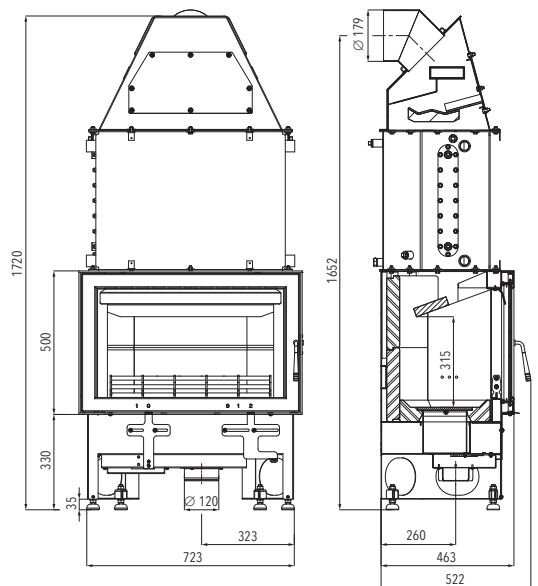

### VAŠE VÝHODY

- Vymeniteľný výmenník
- Technológia smaltovania
- Snadné čistenie výmenníka

MODEL	AMADORA <b>1</b>	AMADORA <b>2</b>	AMADORA <b>3</b>
Farba	antracit, dverka smaltované	antracit, dverka smaltované rám malý rovný	antracit, dverka smaltované rám veľký rovný
Účinnosť	83 % <b>A*</b>	83 % <b>A*</b>	83 % <b>A*</b>
Výkon (do telies)	2,7-8,3 kW (6 kW)	2,7-8,3 kW (6 kW)	2,7-8,3 kW (6 kW)
Rozmery v / š / h	841 / 596 / 632 mm		
Obj. č.	0671015000000	0671015100000	0671015300000
Cena vr. DPH*	€ 1 095,00	€ 1 160,00	€ 1 175,00