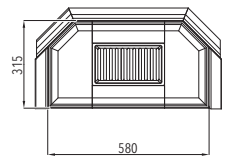

### VAŠE VÝHODY

· Technológia smaltovania

2

3

MODEL	JONAVA IV <sup>1</sup>	ZABUDOVATEĽNÝ RÁM <sup>2</sup>	ZABUDOVATEĽNÝ RÁM <sup>3</sup>
Farba	čierna, dverka smaltované	čierny plech	smalt
Účinnosť	82 % <b>A*</b>		
Výkon	2,9-9,2 kW		
Rozmery v / š / h	1282 / 781 / 420 mm		
Obj. č.	0618018500000	0618018100073	0618018110073
Cena vr. DPH*	€ 840,00	€ 89,00	€ 98,00