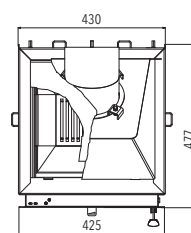

MODEL	MALVIK IV
Farba	čierna
Účinnosť	80 % A⁺
Výkon	2,4-7,5 kW
Rozmery v / š / h	1389 / 430 / 440 mm
Obj. č.	0618516570000
Cena vr. DPH*	€ 765,00