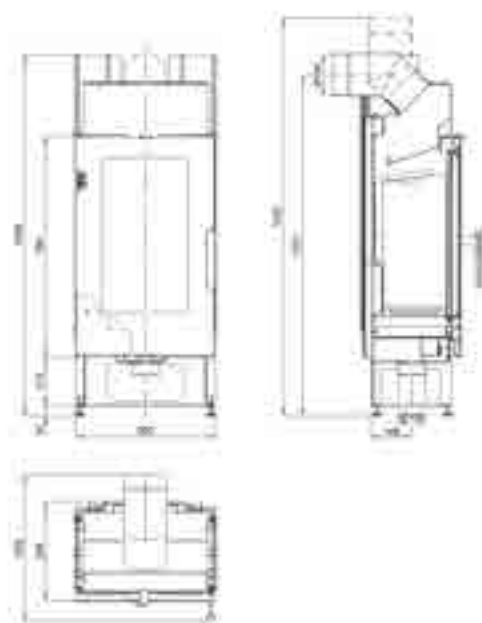

MODEL	PINUS AL II
Farba	čierna
Účinnosť	80 % A+
Výkon	3,1-8,8 kW
Rozmery v / š / h	1299 / 500 / 358 mm
Obj. č.	0421817850000
Cena vr. DPH*	€ 860,00