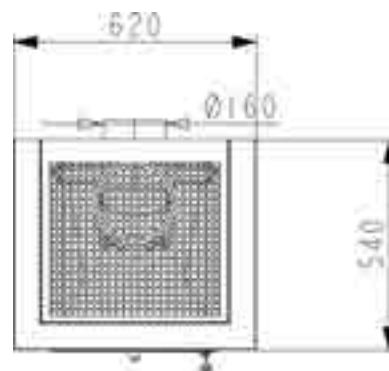

VAŠE VÝHODY

- Akumulácia tepla
- Možnosť náteru
- Štíhly design

**Možnosť napojenia horného
aj zadného dymovodu**

MODEL	DACHSTEIN	PROTIPOŽIARNA OCHRANA
Účinnosť	80 %	Obj. č. 064185010000
Výkon	2,4-7,5 kW	€ 117,00
Rozmery v / š / h	1631 / 620 / 540 mm	
Obj. č.	0601852510000	
Cena vr. DPH*	€ 1 745,00	

Odporúčané zaistenie
dymovodu:
min. 1290 mm,
priemer dymovodu 160 mm.

Dodávka na 2 paletách
(9 dielov a krbová vložka).