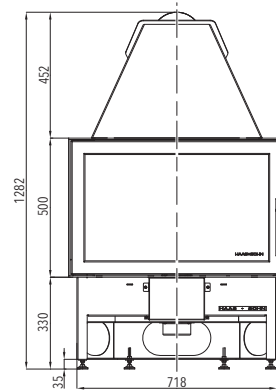

### VAŠE VÝHODY

· Technológia smaltovania

2

3

MODEL	JONAVA IV <sup>1</sup>	ZABUDOVATEĽNÝ RÁM <sup>2</sup>	ZABUDOVATEĽNÝ RÁM <sup>3</sup>
Farba	čierna, dverka smaltované	čierny plech	smalt
Účinnosť	82 % <b>A*</b>		
Výkon	2,9-9,2 kW		
Rozmery v / š / h	1282 / 781 / 420 mm		
Obj. č.	0618018500000	0618018100073	0618018110073
Cena vr. DPH*	€ 840,00	€ 89,00	€ 98,00