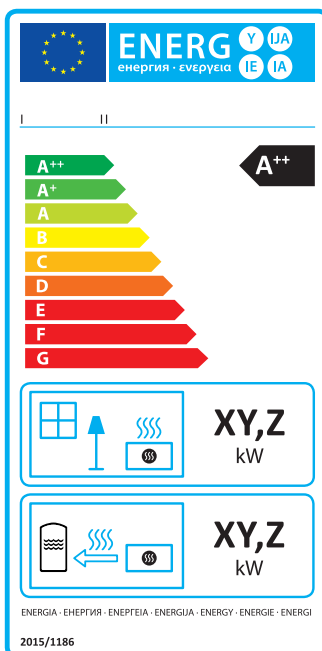

Od roku 2018 - energetické štítky pre krbové kachle

Naše výrobky už dnes spĺňajú celoeurópske emisné predpisy, ktoré budú platiť od roku 2022. Našou pečatou kvality „CLEAN TECHNOLOGY“ ako symbolom našich interných ekologických smerníc určujeme u kachlí a krbových vložiek mieru ich šetrnosti voči životnému prostrediu a dlhodobej bezpečnosti - pretože naše vlastné nároky na čistotu a efektivitu našich výrobkov sú dokonca ešte prísnejšie ako normy EÚ! Všetky naše krbové aj peletové kachle a krbové vložky spĺňajú smernice pečate kvality CLEAN TECHNOLOGY. S kachľami a krbovými vložkami od spoločnosti HAAS+SOHN ste teda najlepšie vybavení pre budúcnosť a môžete si s pokojným svedomím vychutnávať blažené teplo Vášho domova.