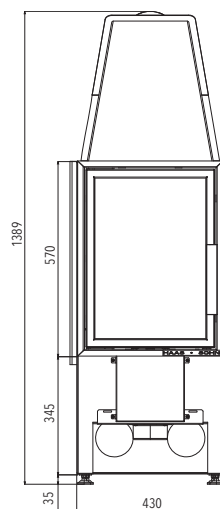

MODEL	MALVIK IV
Farba	čierna
Účinnosť	80 % A⁺
Výkon	2,4-7,5 kW
Rozmery v / š / h	1389 / 430 / 440 mm
Obj. č.	0618516570000
Cena vr. DPH*	€ 765,00