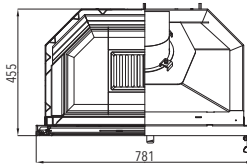

### VAŠE VÝHODY

· Technológia smaltovania

2

3

MODEL	JONAVA IV <sup>1</sup>	ZABUDOVATEĽNÝ RÁM <sup>2</sup>	ZABUDOVATEĽNÝ RÁM <sup>3</sup>
Farba	čierna, dverka smaltované	čierny plech	smalt
Účinnosť	82 % <b>A*</b>		
Výkon	2,9-9,2 kW		
Rozmery v / š / h	1282 / 781 / 420 mm		
Obj. č.	0618018500000	0618018100073	0618018110073
Cena vr. DPH*	€ 840,00	€ 89,00	€ 98,00