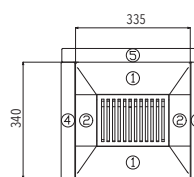

MODEL	MALVIK IV
Farba	čierna
Účinnosť	80 % A⁺
Výkon	2,4-7,5 kW
Rozmery v / š / h	1389 / 430 / 440 mm
Obj. č.	0618516570000
Cena vr. DPH*	€ 765,00