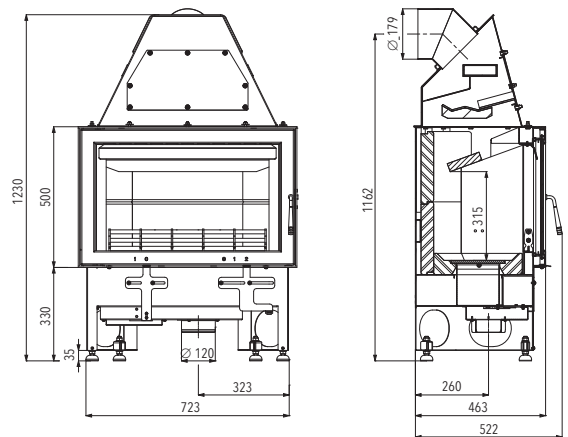

### VAŠE VÝHODY

- Reflexné sklo
- Dvojité presklenie
- Vymeniteľný výmenník

MODEL	NOVARA
Farba	antracit
Účinnosť	89 % <b>A+</b>
Výkon	4-12,7 kW
Rozmery v / š / h	1230 / 778 / 527 mm
Obj. č.	0618018070000
Cena vr. DPH*	€ 1 185,00