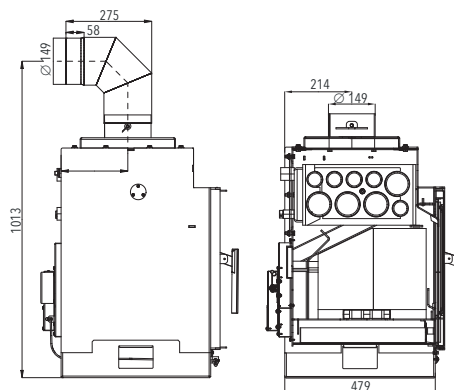

AMADORA S VÝMENNÍKOM

HIGHLIGHTS

Terciárne spaľovanie
dvojité spaľovanie šetrí palivo

Externý prívod vzduchu (CPV)
ideálny pre nízkoenergetický dom

Aut. regulátor primárneho spal. vzduchu
predchádza problémom pri výpadku el. prúdu

VAŠE VÝHODY

- Vymeniteľný výmenník
- Technológia smaltovania
- Snadné čistenie výmenníka

MODEL	AMADORA 1	AMADORA 2	AMADORA 3
Farba	antracit, dverka smaltované	antracit, dverka smaltované rám malý rovný	antracit, dverka smaltované rám veľký rovný
Účinnosť	83 % A*	83 % A*	83 % A*
Výkon (do telies)	2,7-8,3 kW (6 kW)	2,7-8,3 kW (6 kW)	2,7-8,3 kW (6 kW)
Rozmery v / š / h	841 / 596 / 632 mm		
Obj. č.	0671015000000	0671015100000	0671015300000
Cena vr. DPH*	€ 1 095,00	€ 1 160,00	€ 1 175,00