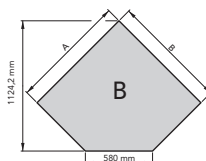

**SKLO
POD KACHLE
- FORMA „B“**

Rozmery 1000 x 1000 mm /
580 mm 45°

Obj. č. 1115510200000

€ 62,50