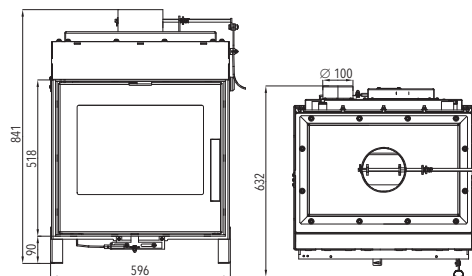

AMADORA S VÝMENNÍKOM

HIGHLIGHTS

Terciárne spaľovanie
dvojité spaľovanie šetrí palivo

Externý prívod vzduchu (CPV)
ideálny pre nízkoenergetický dom

Aut. regulátor primárneho spal. vzduchu
predchádza problémom pri výpadku el. prúdu

VAŠE VÝHODY

- Vymeniteľný výmenník
- Technológia smaltovania
- Snadné čistenie výmenníka

MODEL	AMADORA 1	AMADORA 2	AMADORA 3
Farba	antracit, dverka smaltované	antracit, dverka smaltované rám malý rovný	antracit, dverka smaltované rám veľký rovný
Účinnosť	83 % A*	83 % A*	83 % A*
Výkon (do telies)	2,7-8,3 kW (6 kW)	2,7-8,3 kW (6 kW)	2,7-8,3 kW (6 kW)
Rozmery v / š / h	841 / 596 / 632 mm		
Obj. č.	0671015000000	0671015100000	0671015300000
Cena vr. DPH*	€ 1 095,00	€ 1 160,00	€ 1 175,00