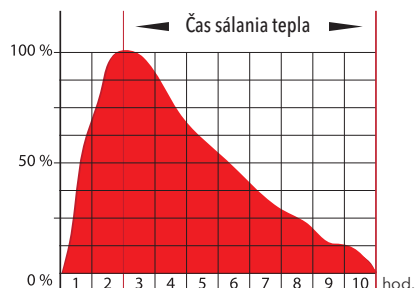

Akumulácia tepla

Pre dlhotrvajúce sálanie tepla.

Graf akumulácie tepla: