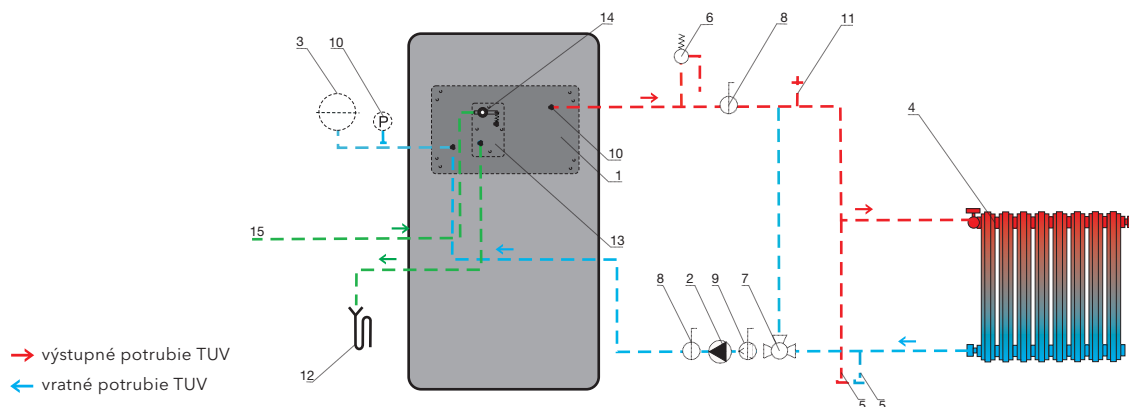

LEGENDA:

1. výmenník	6. poisťný ventil	11. odvzdušňovací ventil
2. obehové čerpadlo	7. termoregulačný ventil, napr. ESBE TV 25 (60-75 °C)	12. odpad
3. expanzná nádoba	8. guľový kohút	13. ochladzovaný výmenník (slučka)
4. vykurovacie teleso	9. uzatvárací filter BALL	14. poisťný teplotný ventil
5. vypúšťací ventil	10. tlakomer	15. napojené na rozvod studenej vody