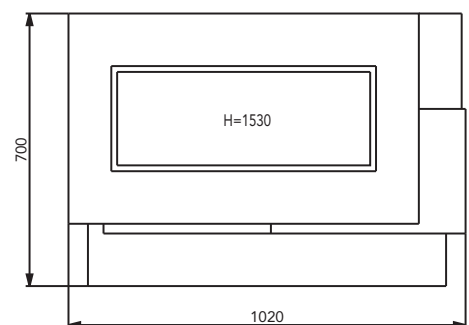

MODEL	ASCIM II
Účinnosť	80 %
Výkon	2,4-7,5 kW
Rozmery v / š / h	1530 / 1020 / 700 mm
Obj. č.	0601851120000
Cena vr. DPH*	€ 1 745,00

PROTIPOŽIARNA OCHRANA

Obj. č. 0641851000000
€ 121,50

Možnosť doobjednania protipožiarnej ochrany nutné pri inštalácii v prípade horľavých alebo staticky citlivých stien.

Odporúčané zaústenie dymovodu:
min. 1230 mm,
priemer dymovodu 160 mm.

Dodávka na 2 paletách
(8 dielov a krbová vložka).