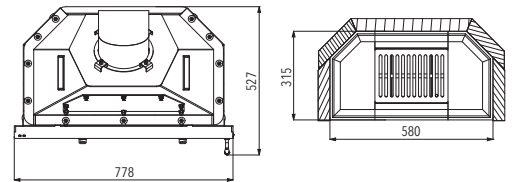

### HIGHLIGHTS

**Externý prívod vzduchu (CPV)**  
ideálny pre nízkoenergetický dom

MODEL	MALVIK IV
Farba	čierna
Účinnosť	80 % <b>A<sup>+</sup></b>
Výkon	2,4-7,5 kW
Rozmery v / š / h	1389 / 430 / 440 mm
Obj. č.	0618516570000
Cena vr. DPH*	€ 765,00