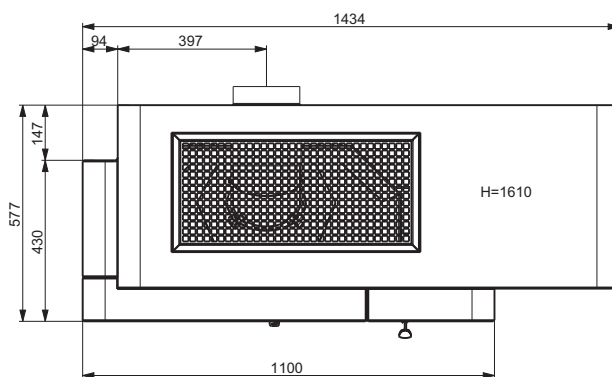

MODEL ARLBERG

Účinnosť 82 %

Výkon 2,9–9,2 kW

Rozmery v / š / h 1610 / 1434 / 582 mm

Obj. č. 0601800850000

Cena vr. DPH* € 2 130,00

PROTIPOŽIARNA OCHRANA

Obj. č. 0648000500000

€ 200,00

Možnosť doobjednania protipožiarnej ochrany nutné pri inštalácii v prípade horľavých alebo staticky citlivých sien.

VETRACIA MRIEŽKA PRI VYUŽITÍ HORNÉHO VÝVODU

Obj. č. 0655800800000

€ 47,00

Možnosť doobjednania vetracej mriežky.

Odporúčané zaústenie dymovodu:
min. 1310 mm,
priemer dymovodu 180 mm.

Dodávka na 2 paletách
(9 dielov a krbová vložka).