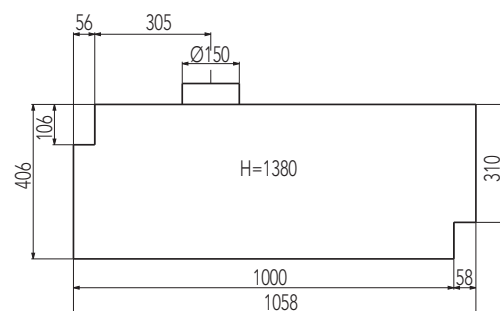

VAŠE VÝHODY

- Akumulácia tepla
- Technologია smaltovania
- Možnosť náteru
- 3-bodové zatváranie dvierok

MODEL PINUS II

Účinnosť	81 %	A⁺
Výkon	3,1–8,8 kW	
Rozmery v / š / h	1380 / 1058 / 406 mm	
Obj. č.	0601871010000	
Cena vr. DPH*	€ 1 745,00	

Odporúčané zaústenie dymovodu:
min. 1170 mm,
priemer dymovodu 150 mm.

Dodávka na 2 paletách
(9 dielov a krbová vložka).