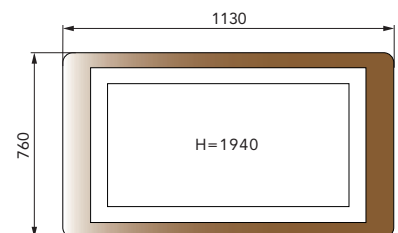

MODEL	GENF II ¹	GENF II ²
Farba	Genf Rainbow	Genf Ruivona
Účinnosť	82 % A+	82 % A+
Výkon	2,9-9,2 kW	2,9-9,2 kW
Rozmery v / š / h	1940 / 1130 / 760 mm	1940 / 1130 / 760 mm
Obj. č.	0601801430000	0601801440000
Cena vr. DPH*	€ 1 830,00	€ 1 830,00

PROTIPOŽIARNA OCHRANA

Obj. č. 0641800400000
€ 144,00

Možnosť doobjednania protipožiarinej ochrany nutné pri inštalácii v prípade horľavých alebo staticky citlivých stien.

Odporúčané zaistenie dymovodu:
min. 1550 mm,
priemer dymovodu 180 mm.

Dodávka na 2 paletách
(13 dielov a krbová vložka).