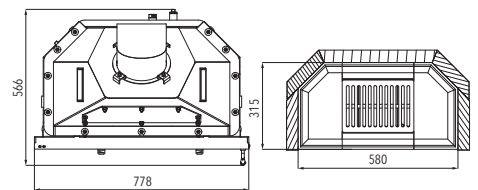

### VAŠE VÝHODY

- Vymeniteľný výmenník
- Technológia smaltovania
- Snadné čistenie výmenníka

MODEL	AMADORA <b>1</b>	AMADORA <b>2</b>	AMADORA <b>3</b>
Farba	antracit, dverka smaltované	antracit, dverka smaltované rám malý rovný	antracit, dverka smaltované rám veľký rovný
Účinnosť	83 % <b>A*</b>	83 % <b>A*</b>	83 % <b>A*</b>
Výkon (do telies)	2,7-8,3 kW (6 kW)	2,7-8,3 kW (6 kW)	2,7-8,3 kW (6 kW)
Rozmery v / š / h	841 / 596 / 632 mm		
Obj. č.	0671015000000	0671015100000	0671015300000
Cena vr. DPH*	€ 1 095,00	€ 1 160,00	€ 1 175,00