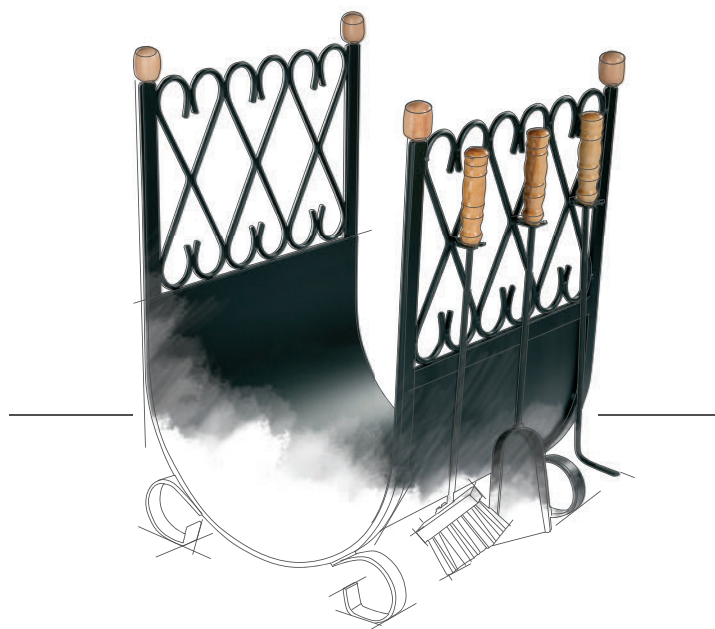

PRÍSLUŠENSTVO

Aby vás kachle hriali aj po rokoch. Drobnosti a vychytávky pre správne zapojenie a údržbu.