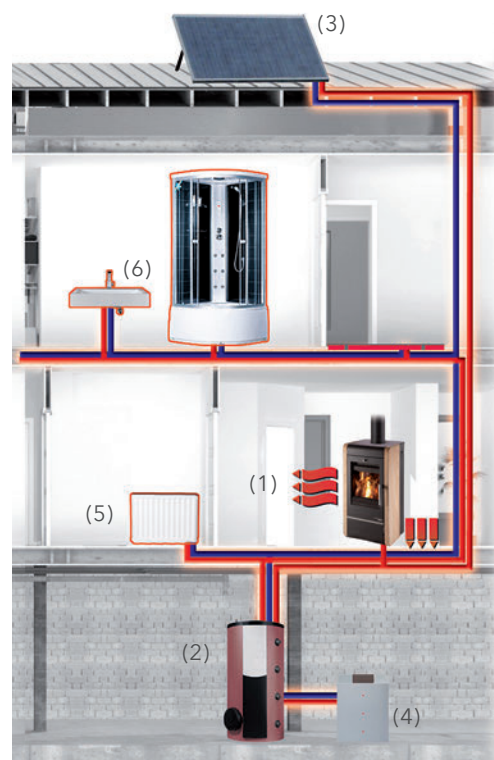

PRODUKT HIGHLIGHTS KACHLE S VÝMENNÍKOM

Inteligentné vykurovanie s HAAS+SOHN

Kachle nemusia byť len doplnkom interiéru, môžete s nimi vykurovať celý dom. Krbové kachle s výmenníkom sa pripájajú na ústredné kúrenie a ohrievajú vodu v radiátoroch. Kvalitný teplovodný výmenník odovzdáva do vody až 70 % tepla. Naše kachle s výmenníkom tak majú dostatok výkonu aj pre ohrev úžitkovej vody. Niekoľko kúskov dreva vás vďaka tomu môže nielen zahriať, ale vám aj pripraviť teplú vodu.

Patentované čistenie výmenníka

Výmenník môžete ľahko čistiť aj za zatvorenými dverkami. Nečistoty z trubičiek jednoducho odstránite posúvaním stieracej lišty.

Časť tepla sa priamo využíva pre vykurovanie priestoru, v ktorom sú kachle umiestnené (1). Zvyšok sa ukladá do akumuláčnej nádrže (2), ktorá môže byť zároveň zásobená z iných zdrojov tepla, napr. kotla (4), solárne panely (3). Podľa potreby je teplo z nádrže vedené do vykurovacej sústavy (radiátorov) (5) alebo sa využije na ohrev teplej vody (6).