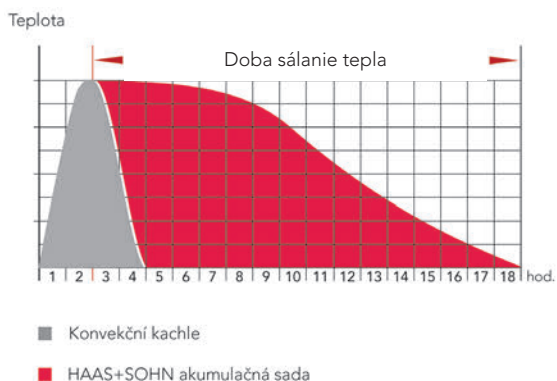

Akumulácia tepla

Pre dlhotrvajúce sálanie tepla.

Graf akumulácie tepla:

*Doba sálanie tepla
po troch priložení dreva vždy po 2 kg*

Po 2 hodinách prevádzky vydávajú kachle teplo ešte ďalších 10 hodín.

Akumulačná sada: