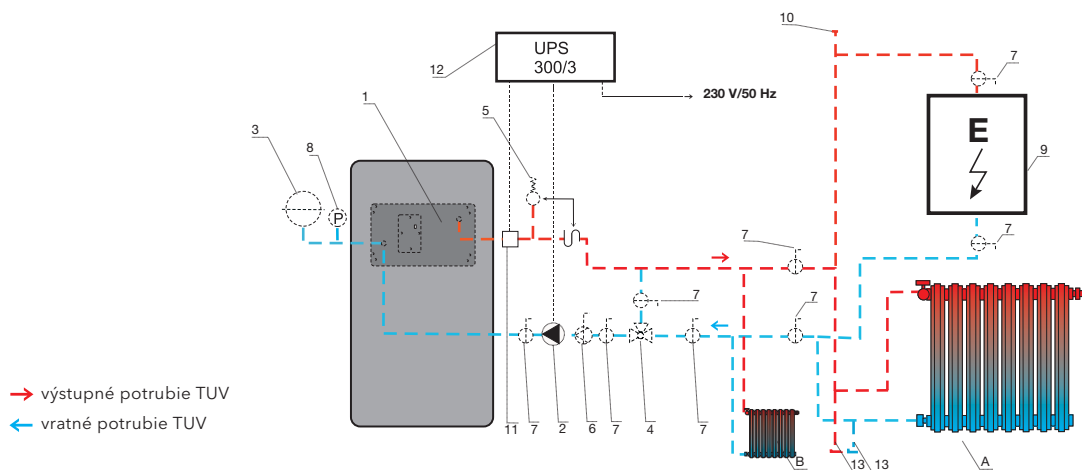

SCHÉMA ZAPOJENIA S POUŽITÍM UPS

Informatívna schéma vykurovacej sústavy.
Zabezpečenie proti prehriatiu pri výpadku el. energie
s použitím náhradného zdroja.

LEGENDA:

1. krbové kachle s výmenníkom	6. uzatvárací filter	11. príložný termostat
2. obehové čerpadlo	7. guľový kohút	12. záložný zdroj
3. expanzná nádoba	8. tlakomer	13. vypúšťací ventil
4. termoregulačný ventil, napr. ESBE TV 25 (60-75 °C)	9. elektrokotol	A. prípojka k celkovej vykurovacej sústave
5. poistný ventil	10. odvzdušňovací ventil	B. prípojka k časti vykurovacej sústavy

SCHÉMA ZAPOJENIA S OCHLADZOVACOU SLUČKOU

Informatívna schéma zapojenia výmenníka s ochladzovacou slučkou
do teplovodného výmenníka,
proti prehriatiu pri výpadku el. energie.