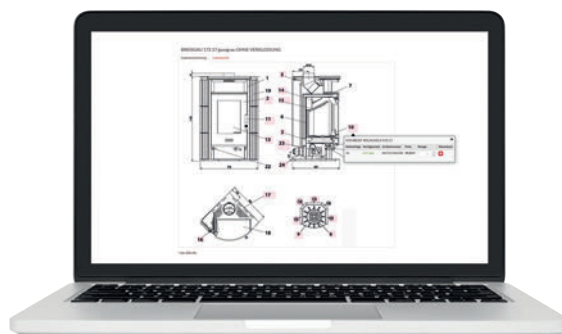

Viac ako 4 000 náhradných dielov skladom pre rýchle dodanie.

Krbové kachle poznáme do poslednej skrutki. Ihneď je vám k dispozícii preškolený servisný technik.

Vždy aktuálne návody a technické listy k stiahnutiu na webe.

*Mojmír Středa a Josef Jánoš,
servisní technici
HAAS+SOHN Rukov*

VÁŠ SERVIS PLUS

To vám sľubujeme

Chceme, aby vám naše kachle robili radosť aj za 15 rokov. Preto sme vám nablízku aj potom, čo v nich prvýkrát zakúrite. Potrebujete poradiť, alebo vaše kachle nefungujú, ako majú? Napíšte nám na poradna@haassohn.com. Pomôžeme vám bez ohľadu na to, ako staré vaše kachle sú.

E-SHOP S NÁHRADNÝMI DIEĽMI

Perfektný servis pre Vaše kachle

Objednajte si jednoducho a pohodlne náhradné diely či príslušenstvo z nášho eshopu na adrese

shop.haassohn.com

- + cez 4 000 dostupných položiek
- + stav skladu pomocou farebného rozlíšenia
- + jednoduchá identifikácia náhradného dielu pomocou technického výkresu
- + dodanie tovaru do 4 dní v rámci Slovenskej republiky
- + možnosť objednávky 24/7 z Vášho PC alebo smartphon-u