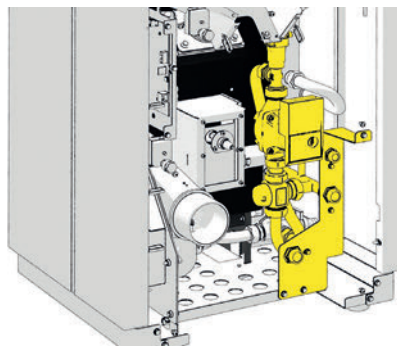

Hydraulický modul

Všetko, čo potrebujete na napojenie na vykurovaciu sústavu (ústredné kúrenie), môžete mať v jednom module vo vnútri kachlí. Šetrí miesto i peniaze.

Skladá sa z:

- ✚ obehového čerpadla,
- ✚ poistného ventilu,
- ✚ trojcestného ventilu,
- ✚ odvzdušňovacieho ventilu.

Dodávame so zadným alebo spodným vývodom (pre napojenie do podlahy).