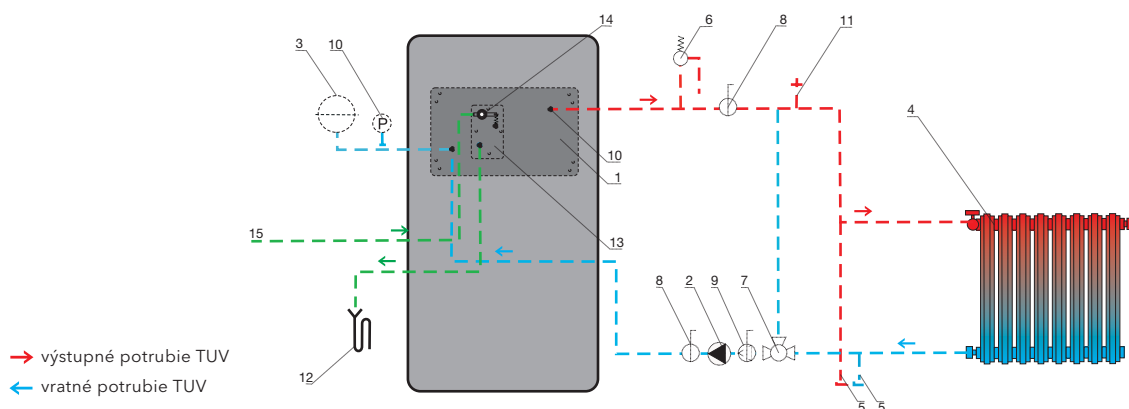

SCHÉMA ZAPOJENIA S POUŽITÍM UPS

Informatívna schéma vykurovacej sústavy.
Zabezpečenie proti prehriatiu pri výpadku el. energie
s použitím náhradného zdroja.

LEGENDA:

- | | | |
|---|--------------------------|--|
| 1. krbové kachle s výmenníkom | 6. uzatvárací filter | 11. príložný termostat |
| 2. obehové čerpadlo | 7. guľový kohút | 12. záložný zdroj |
| 3. expanzná nádoba | 8. tlakomer | 13. vypúšťací ventil |
| 4. termoregulačný ventil, napr. ESBE TV 25 (60-75 °C) | 9. elektrokotol | A. prípojka k celkovej vykurovacej sústave |
| 5. poistný ventil | 10. odvzdušňovací ventil | B. prípojka k časti vykurovacej sústavy |

SCHÉMA ZAPOJENIA S OCHLADZOVACOU SLUČKOU

Informatívna schéma zapojenia výmenníka s ochladzovacou slučkou
do teplovodného výmenníka,
proti prehriatiu pri výpadku el. energie.

LEGENDA:

- | | | |
|-----------------------|---|--------------------------------------|
| 1. výmenník | 6. poistný ventil | 11. odvzdušňovací ventil |
| 2. obehové čerpadlo | 7. termoregulačný ventil, napr. ESBE TV 25 (60-75 °C) | 12. odpad |
| 3. expanzná nádoba | 8. guľový kohút | 13. ochladzovaný výmenník (slučka) |
| 4. vykurovacie teleso | 9. uzatvárací filter BALL | 14. poistný teplotný ventil |
| 5. vypúšťací ventil | 10. tlakomer | 15. napojené na rozvod studenej vody |