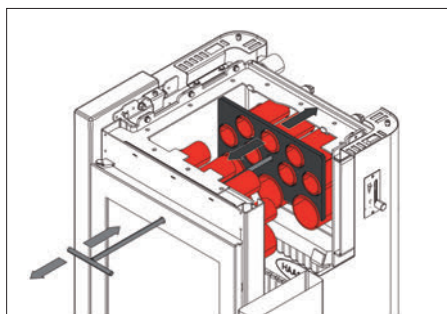

PRODUKT HIGHLIGHTS KACHLE S VÝMENNÍKOM

Inteligentné vykurovanie s HAAS+SOHN

Kachle nemusia byť len doplnkom interiéru, môžete s nimi vykurovať celý dom. Krbové kachle s výmenníkom sa pripájajú na ústredné kúrenie a ohrievajú vodu v radiátoroch. Kvalitný teplovodný výmenník odovzdáva do vody až 70 % tepla. Naše kachle s výmenníkom tak majú dostatok výkonu aj pre ohrev úžitkovej vody. Niekoľko kúskov dreva vás vďaka tomu môže nielen zahriať, ale vám aj pripraviť teplú vodu.

Patentované čistenie výmenníka

Výmenník môžete ľahko čistiť aj za zatvorenými dverkami. Nečistoty z trubičiek jednoducho odstránite posúvaním stieracej lišty.

Časť tepla sa priamo využíva pre vykurovanie priestoru, v ktorom sú kachle umiestnené (1). Zvyšok sa ukladá do akumuláčnej nádrže (2), ktorá môže byť zároveň zásobená z iných zdrojov tepla, napr. kotla (4), solárne panely (3). Podľa potreby je teplo z nádrže vedené do vykurovacej sústavy (radiátorov) (5) alebo sa využije na ohrev teplej vody (6).