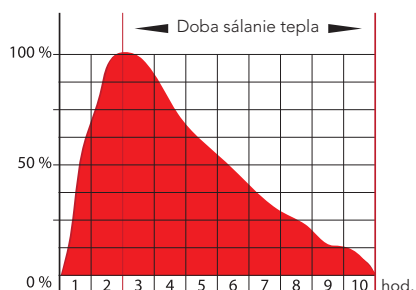

Akumulácia tepla

Pre dlhotrvajúce sálanie tepla.

Graf akumulácie tepla:

*Doba sálanie tepla
po troch priložení dreva vždy po 2 kg*

Po 2 hodinách prevádzky vydávajú kachle teplo ešte ďalších 10 hodín.

Akumulačná sada: