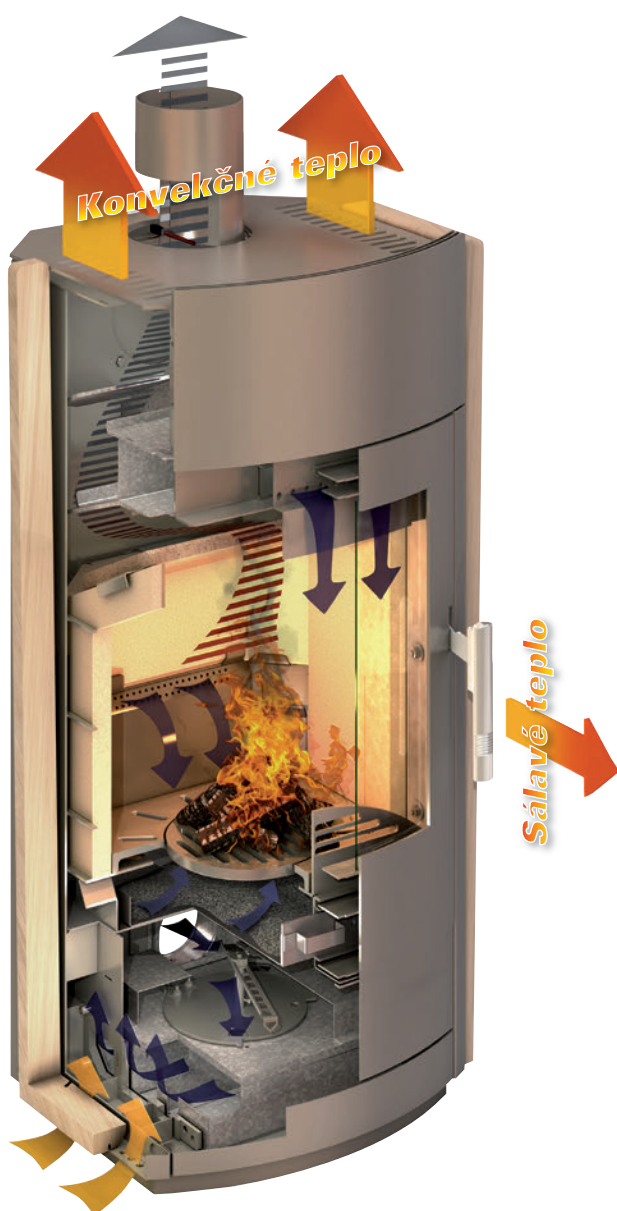

PRODUKT HIGHLIGHTS i-CONTROL

Plne automatická, elektronická regulácia vzduchu „i-Control“

Nemusíte myslieť na ovládanie vzduchu.

Kachle si pomocou elektromotora samé otvárajú a zatvárajú prívody vzduchu (primárny, sekundárny, terciálny) tak, aby mali čo najmenšie emisie a spotrebu paliva. Automatická regulácia „i-Control“ vám pomôže získať z každého kusu dreva maximum tepla. Intenzitu horenia jednoducho ovplyvňujete tým, koľko paliva do kachlí priložíte.

- + o 60% menej emisií než u bežných krbových kachlí
- + šetrí náklady na vykurovanie
- + svetelná LED dióda ako indikátor stavu
- + nízka spotreba elektrickej energie 6 W/h