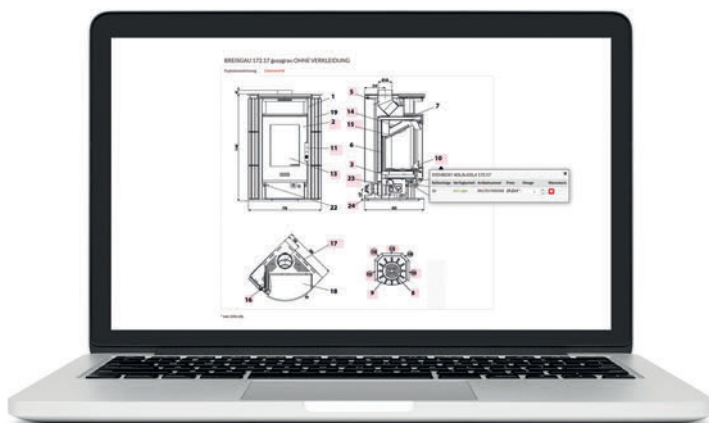

E-SHOP S NÁHRADNÝMI DIELMI

Perfektný servis pre Vaše kachle

Objednajte si jednoducho a pohodlne náhradné diely či príslušenstvo z nášho e-shopu na adrese

shop.haassohn.com

- + cez 4 000 dostupných položiek
- + stav skladu pomocou farebného rozlíšenia
- + jednoduchá identifikácia náhradného dielu pomocou technického výkresu
- + dodanie tovaru do 4 dní v rámci Slovenskej republiky
- + možnosť objednávky 24/7 z Vášho PC alebo smartphon-u