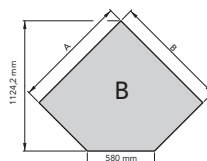

**SKLO
POD KACHLE
- FORMA „B“**

Rozmery 1000 x 1000 mm /
580 mm 45°

Obj. č. 1115510200000

Cena vr. DPH* € 66,20