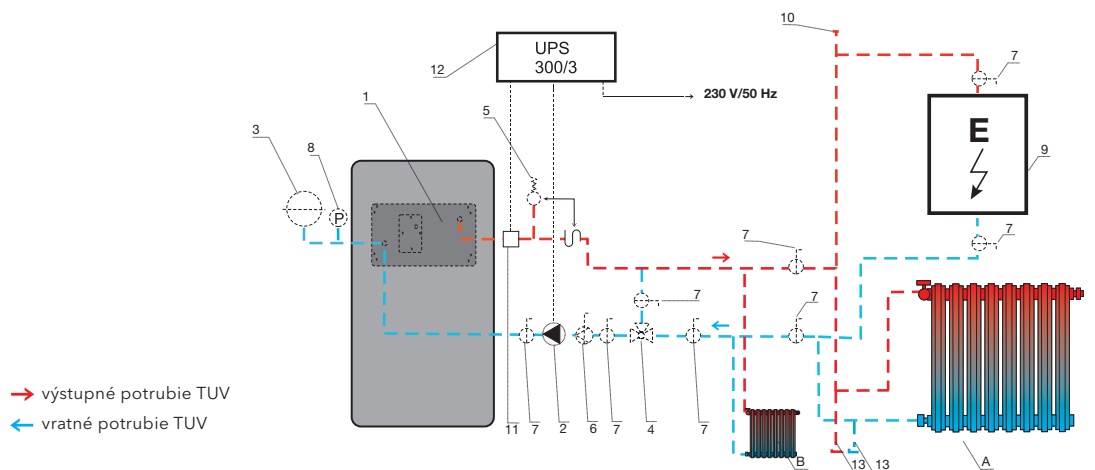

SCHÉMA ZAPOJENIA S POUŽITÍM UPS

Informatívna schéma vykurovacej sústavy.
Zabezpečenie proti prehriatiu pri výpadku el. energie
s použitím náhradného zdroja.

LEGENDA:

1. krbové kachle s výmenníkom	6. uzatvárací filter	11. príložný termostat
2. obehové čerpadlo	7. guľový kohút	12. záložný zdroj
3. expanzná nádoba	8. tlakomer	13. vypúšťací ventil
4. termoregulačný ventil, napr. ESBE TV 25 (60-75 °C)	9. elektrokotol	A. prípojka k celkovej vykurovacej sústave
5. poisťný ventil	10. odvzdušňovací ventil	B. prípojka k časti vykurovacej sústavy

SCHÉMA ZAPOJENIA S OCHLADZOVACOU SLUČKOU

Informatívna schéma zapojenia výmenníka s ochladzovacou slučkou
do teplovodného výmenníka,
proti prehriatiu pri výpadku el. energie.