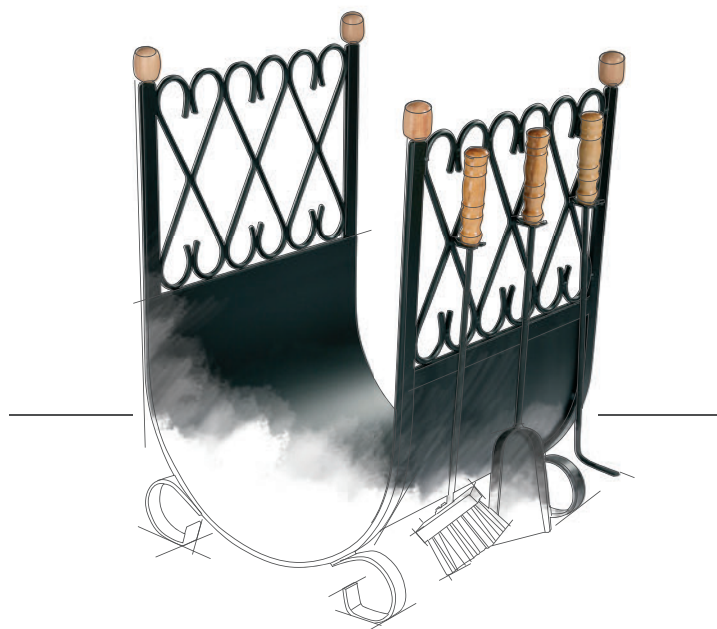

PRÍSLUŠENSTVO

Aby vás kachle hriali aj po rokoch. Drobnosti a vychytávky pre správne zapojenie a údržbu.

KRBOVÉ NÁRADIE

KRBOVÉ NÁRADIE	BAU IV - TROJDIELNA
Rozmery	58 x 20 x 20 cm
Farba	čierna, drevo
Obj. č.	1116002200000
Cena vr. DPH*	€ 45,70