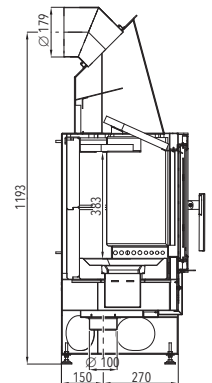

MODEL	JONAVA IV ¹	ZABUDOVATEĽNÝ RÁM ²	ZABUDOVATEĽNÝ RÁM ³
Farba	čierna, dverka smaltované	čierny plech	smalt
Účinnosť	80 % A*		
Výkon	2,8-8,3 kW		
Rozmery v / š / h	1278 / 781 / 455 mm		
Obj. č.	0618018500000	0618018100073	0618018110073
Cena vr. DPH*	€ 880,00	€ 92,50	€ 101,90