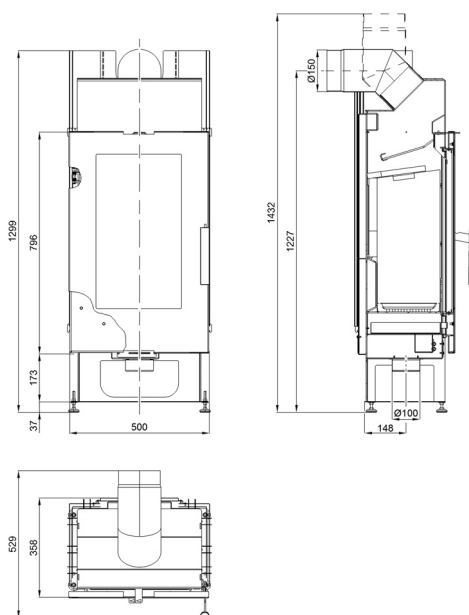

MODEL	PINUS AL II
Farba	čierna
Účinnosť	80 % A+
Výkon	3,1-8,8 kW
Rozmery v / š / h	1299 / 500 / 358 mm
Obj. č.	0421817850000
Cena vr. DPH*	€ 895,00