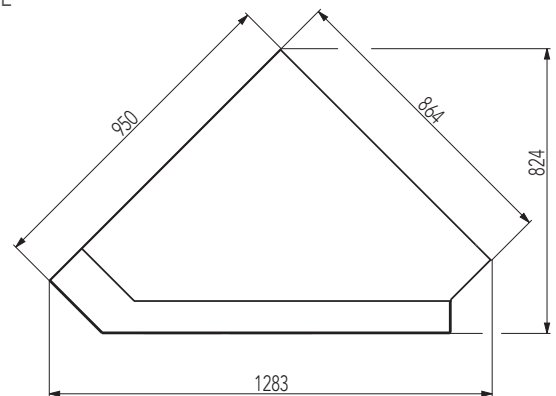

MODEL	PINUS II ROHOVÝ	SET K HORNÉMU VÝVODU	
Účinnosť	81 % A+	Obj. č. 0655870100000	Odporúčané zaistenie dymovodu: min. 1170 mm, priemer dymovodu 150 mm.
Výkon	3,1-8,8 kW	€ 103,50	
Rozmery v / š / h	1440 / 1283 / 824 mm		Dodávka na 2 paletách (9 dielov a krbová vložka).
Obj. č.	0601871100000		
Cena vr. DPH*	€ 1 795,00	Možnosť doobjednania setu k hornému vývodu.