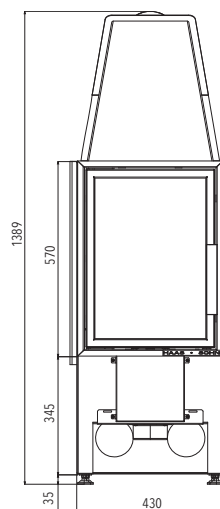

MODEL	MALVIK IV
Farba	čierna
Účinnosť	80 % A⁺
Výkon	2,4-7,5 kW
Rozmery v / š / h	1389 / 430 / 440 mm
Obj. č.	0618516570000
Cena vr. DPH*	€ 780,00