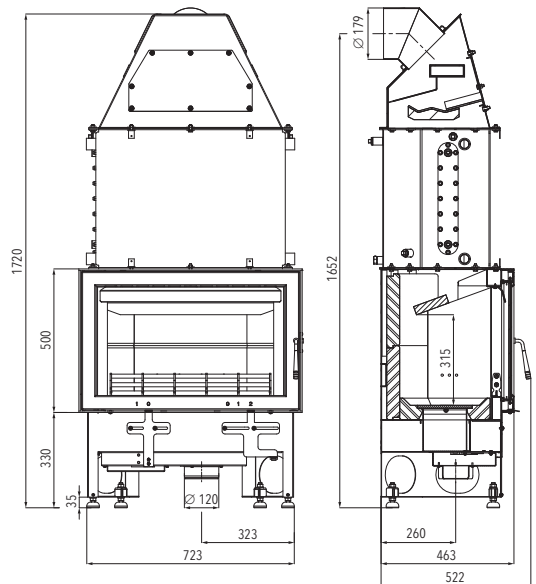

NOVARA 17 S VÝMENNÍKOM

HIGHLIGHTS

Terciárne spaľovanie
dvojité spaľovanie šetrí palivo

Externý prívod vzduchu (CPV)
ideálny pre nízkoenergetický dom

Aut. regulátor primárneho spal. vzduchu
predchádza problémom pri výpadku
el. prúdu

VAŠE VÝHODY

- Vymeniteľný výmenník
- Už zabudovaná ochladzovacia slučka
- Reflexné sklo
- Dvojité presklenie

MODEL NOVARA 17

Farba antracit

Účinnosť 90 % **A+**

Výkon (do telies) 5,1-17,4 kW (10,8 kW)

Rozmery v / š / h 1720 / 778 / 566 mm

Obj. č. 0618018170000

Cena vr. DPH* € 1 930,00