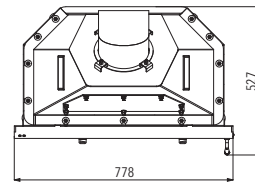

MALVIK IV

HIGHLIGHTS

Externý prívod vzduchu (CPV)
ideálny pre nízkoenergetický dom

MODEL	MALVIK IV
Farba	čierna
Účinnosť	80 % A⁺
Výkon	2,4-7,5 kW
Rozmery v / š / h	1389 / 430 / 440 mm
Obj. č.	0618516570000
Cena vr. DPH*	€ 780,00