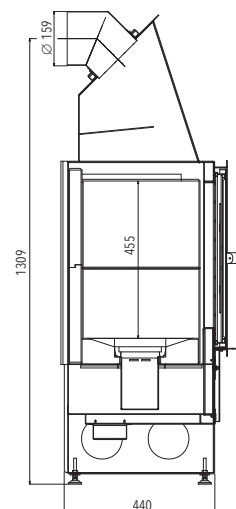

MODEL	MALVIK IV
Farba	čierna
Účinnosť	80 % A⁺
Výkon	2,4-7,5 kW
Rozmery v / š / h	1389 / 430 / 440 mm
Obj. č.	0618516570000
Cena vr. DPH*	€ 780,00