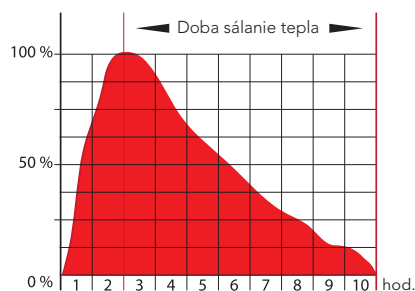

Technológia smaltovania

Dlhodobá a vysoká odolnosť povrchu proti poškrabaniu, ľahko čistiteľné.

Akumulácia tepla

Pre dlhotrvajúce sálanie tepla.

Graf akumulácie tepla:

*Doba sálanie tepla
po troch priložení dreva vždy po 2 kg*