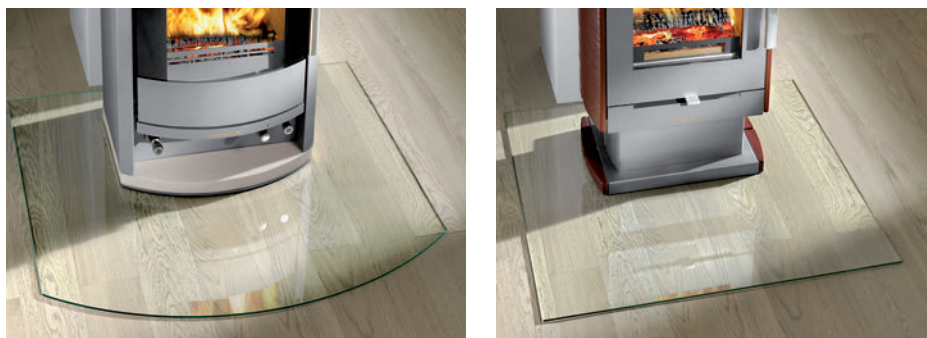

OCHRANNÉ SKLÁ POD KRBOVÉ KACHLE

SKLÁ POD KACHLE SÚ ZO 6 MM HRUBÉHO TVRDENÉHO SKLA

Elegantné a bezpečné

- + 6 mm bezpečnostné sklo s leštenou hranou
- + ochrana podlahy pred poškrábaním
- + ochrana proti požiaru horľavých podláh (napr. drevenej podlahy)

	SKLO POD KACHLE - FORMA „A“	SKLO POD KACHLE - FORMA „A“	SKLO POD KACHLE - FORMA „B“	SKLO POD KACHLE - FORMA „C“
Rozmery	900 x 750 mm	1000 x 1000 mm	1000 x 1000 mm / 580 mm 45°	1000 x 1000 mm / R = 500 mm
Obj. č.	1115409200000	1115410200000	1115510200000	1115910200000
Cena vr. DPH*	€ 45,50	€ 58,30	€ 66,20	€ 71,00
	SKLO POD KACHLE - FORMA „D“	SKLO POD KACHLE - FORMA „E“	SKLO POD KACHLE - FORMA „F“	
Rozmery	1000 x 1000 mm	1000 x 1000 mm / R = 800 mm	1000 x 1000 mm / R = 500 mm	
Obj. č.	1115610200000	1115910300000	1115910400000	
Cena vr. DPH*	€ 67,80	€ 66,20	€ 71,00