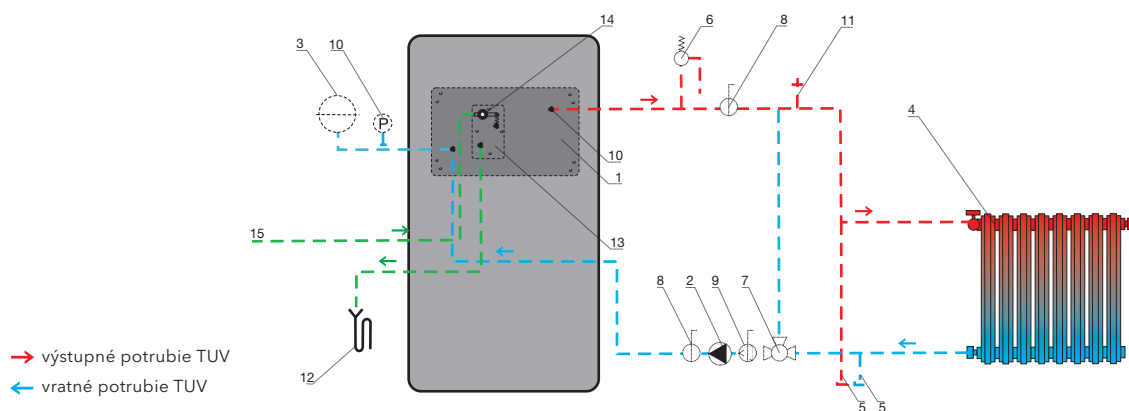

LEGENDA:

1. výmenník	6. poisťný ventil	11. odvzdušňovací ventil
2. obehové čerpadlo	7. termoregulačný ventil, napr. ESBE TV 25 (60-75 °C)	12. odpad
3. expanzná nádoba	8. guľový kohút	13. ochladzovaný výmenník (slučka)
4. vykurovacie teleso	9. uzatvárací filter BALL	14. poisťný teplotný ventil
5. vypúšťací ventil	10. tlakomer	15. napojené na rozvod studenej vody