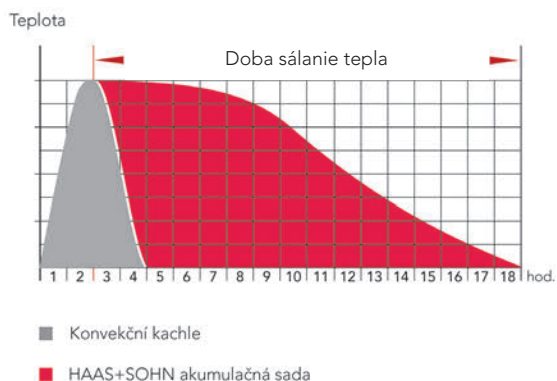

Akumulačná sada: