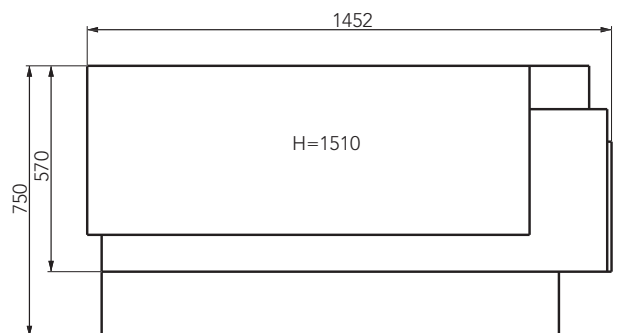

MODEL	ADONIS II	PROTIPOŽIARNA OCHRANA	BOX NA DREVO	
Účinnosť	80 % A+	Obj. č. 0648000500000	Obj. č. 0658000500000	Odporúčané zaústenie dymovodu: min. 1210 mm, priemer dymovodu 180 mm. Dodávka na 2 paletách (9 dielov a krbová vložka).
Výkon	2,8–8,3 kW	€ 208,00	€ 186,00	
Rozmery v / š / h	1510 / 1452 / 750 mm	Možnosť doobjednania protipožiarnej ochrany nutné pri inštalácii v prípade horľavých alebo staticky citlivých sien.	Možnosť doplniť o box na drevo.	
Obj. č.	0601800620000			
Cena vr. DPH*	€ 2 055,00			