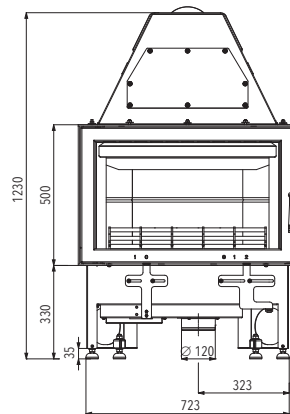

NOVARA

HIGHLIGHTS

Externý prívod vzduchu (CPV)
ideálny pre nízkoenergetický dom

Terciárne spaľovanie
dvojité spaľovanie šetrí palivo

VAŠE VÝHODY

- Reflexné sklo
- Dvojité presklenie
- Vymeniteľný výmenník

MODEL	NOVARA
Farba	antracit
Účinnosť	80 % A+
Výkon	3-12,2 kW
Rozmery v / š / h	1230 / 778 / 527 mm
Obj. č.	0618018070000
Cena vr. DPH*	€ 1 220,00