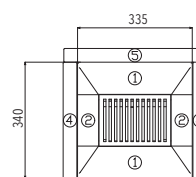

MODEL	MALVIK IV
Farba	čierna
Účinnosť	80 % A⁺
Výkon	2,4-7,5 kW
Rozmery v / š / h	1389 / 430 / 440 mm
Obj. č.	0618516570000
Cena vr. DPH*	€ 780,00