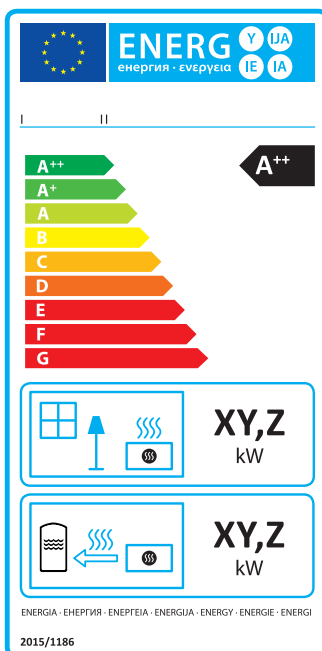

MYSLÍME DOPREDU

CLEAN TECHNOLOGY znamená čisté a efektívne spaľovanie

Stromy nám dávajú kyslík. Preto nechceme, aby sa ťažili zbytočne. Staráme sa o to, aby naše kachle získali z každého kusu dreva maximum tepla a z komína unikalo čo najmenej škodlivín. Ekologické krbové kachle spoznáte podľa značky CLEAN TECHNOLOGY.