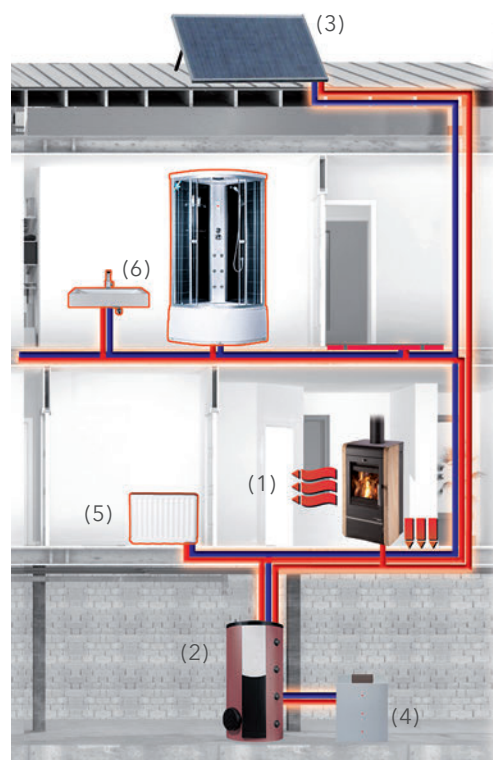

Časť tepla sa priamo využíva pre vykurovanie priestoru, v ktorom sú kachle umiestnené (1). Zvyšok sa ukladá do akumuláčnej nádrže (2), ktorá môže byť zároveň zásobená z iných zdrojov tepla, napr. kotla (4), solárne panely (3). Podľa potreby je teplo z nádrže vedené do vykurovacej sústavy (radiátorov) (5) alebo sa využije na ohrev teplej vody (6).

Upozornenie:

Prevádzka výmenníka bez pripojenia na vykurovaciu sústavu nie je možná. Napojenie musí vykonať odborná firma.

Automatický regulátor primárneho spaľ. vzduchu

Prevenia prekúrenia kachlí pri výpadku el. prúdu. Pri výpadku prestane fungovať obehové čerpadlo, ktoré rozháňa vodu do radiátorov. Teplo sa hromadí vo výmenníku a hrozí jeho prekúrení (teplota vody v sústave sa blíži k bodu varu). Ak voda vo výmenníku dosiahne teplotu 95 °C, uzavrie termostatická klapka primárny prívod vzduchu. Tým sa utlmí horenie a zabráni sa ďalšiemu zvyšovaniu teploty.

Vymeniteľný výmenník

Výmenník môžete kedykoľvek doplniť, popr. ho vybrať a nahradiť záslepkou. Umožňuje dodatočné napojenie na vykurovaciu sústavu (Ústredné kúrenie), alebo spätnou prestavbou na teplotovzdušnú prevádzku.