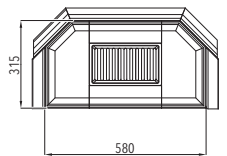

MODEL	JONAVA IV ¹	ZABUDOVATEĽNÝ RÁM ²	ZABUDOVATEĽNÝ RÁM ³
Farba	čierna, dverka smaltované	čierny plech	smalt
Účinnosť	80 % A*		
Výkon	2,8-8,3 kW		
Rozmery v / š / h	1278 / 781 / 455 mm		
Obj. č.	0618018500000	0618018100073	0618018110073
Cena vr. DPH*	€ 880,00	€ 92,50	€ 101,90