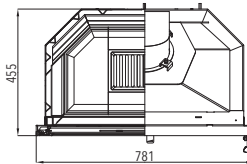

MODEL	JONAVA IV ¹	ZABUDOVATEĽNÝ RÁM ²	ZABUDOVATEĽNÝ RÁM ³
Farba	čierna, dverka smaltované	čierny plech	smalt
Účinnosť	80 % A*		
Výkon	2,8-8,3 kW		
Rozmery v / š / h	1278 / 781 / 455 mm		
Obj. č.	0618018500000	0618018100073	0618018110073
Cena vr. DPH*	€ 880,00	€ 92,50	€ 101,90