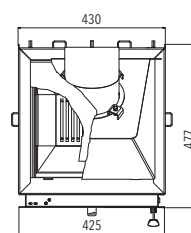

MODEL	MALVIK IV
Farba	čierna
Účinnosť	80 % A⁺
Výkon	2,4-7,5 kW
Rozmery v / š / h	1389 / 430 / 440 mm
Obj. č.	0618516570000
Cena vr. DPH*	€ 780,00