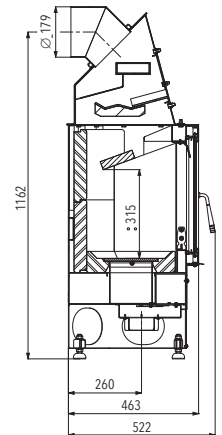

VAŠE VÝHODY

- Reflexné sklo
- Dvojité presklenie
- Vymeniteľný výmenník

MODEL	NOVARA
Farba	antracit
Účinnosť	80 % A+
Výkon	3-12,2 kW
Rozmery v / š / h	1230 / 778 / 527 mm
Obj. č.	0618018070000
Cena vr. DPH*	€ 1 220,00