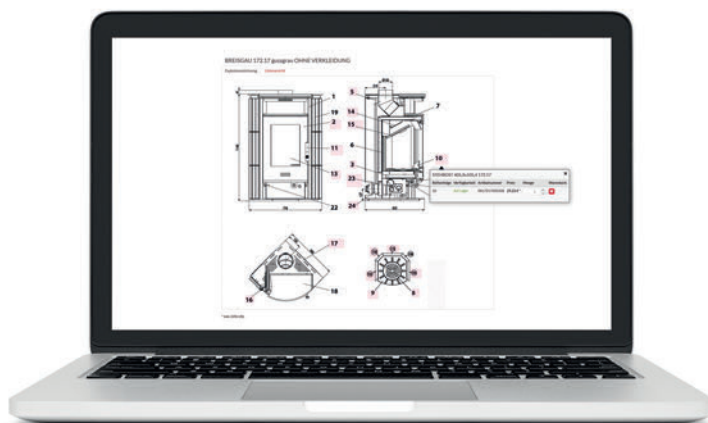

E-SHOP S NÁHRADNÝMI DIELMI

Perfektný servis pre Vaše kachle

Objednajte si jednoducho a pohodlne náhradné diely či príslušenstvo z nášho eshopu na adrese

shop.haassohn.com

- + cez 4 000 dostupných položiek
- + stav skladu pomocou farebného rozlíšenia
- + jednoduchá identifikácia náhradného dielu pomocou technického výkresu
- + dodanie tovaru do 4 dní v rámci Slovenskej republiky
- + možnosť objednávky 24/7 z Vášho PC alebo smartphon-u