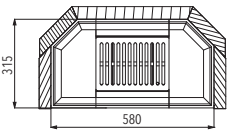

MALVIK IV

HIGHLIGHTS

Externý prívod vzduchu (CPV)
ideálny pre nízkoenergetický dom

MODEL	MALVIK IV
Farba	čierna
Účinnosť	80 % A⁺
Výkon	2,4-7,5 kW
Rozmery v / š / h	1389 / 430 / 440 mm
Obj. č.	0618516570000
Cena vr. DPH*	€ 780,00