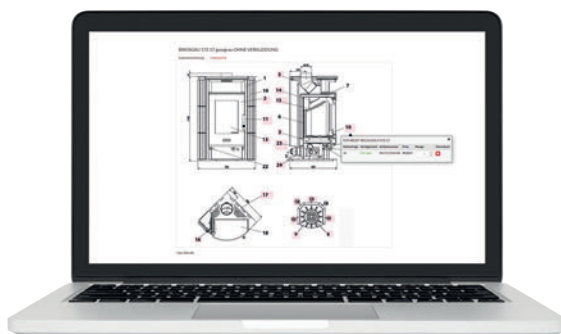

Viac ako 4 000 náhradných dielov skladom pre rýchle dodanie.

Krbové kachle poznáme do poslednej skrutki. Ihneď je vám k dispozícii preškolený servisný technik.

Vždy aktuálne návody a technické listy k stiahnutiu na webe.

*Mojmír Středa a Josef Jánoš,
servisní technici
HAAS+SOHN Rukov*

VÁŠ SERVIS PLUS

To vám sľubujeme

Chceme, aby vám naše kachle robili radosť aj za 15 rokov. Preto sme vám nablízku aj potom, čo v nich prvýkrát zakúrite. Potrebujete poradiť, alebo vaše kachle nefungujú, ako majú? Napíšte nám na poradna@haassohn.com. Pomôžeme vám bez ohľadu na to, ako staré vaše kachle sú.

E-SHOP S NÁHRADNÝMI DIEĽMI

Perfektný servis pre Vaše kachle

Objednajte si jednoducho a pohodlne náhradné diely či príslušenstvo z nášho eshopu na adrese

shop.haassohn.com

- + cez 4 000 dostupných položiek
- + stav skladu pomocou farebného rozlíšenia
- + jednoduchá identifikácia náhradného dielu pomocou technického výkresu
- + dodanie tovaru do 4 dní v rámci Slovenskej republiky
- + možnosť objednávky 24/7 z Vášho PC alebo smartphon-u