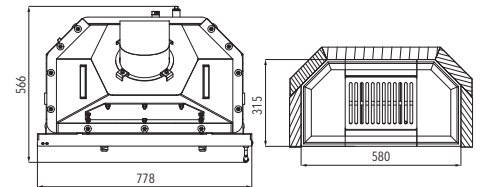

NOVARA 17 S VÝMENNÍKOM

HIGHLIGHTS

Terciárne spaľovanie
dvojité spaľovanie šetrí palivo

Externý prívod vzduchu (CPV)
ideálny pre nízkoenergetický dom

Aut. regulátor primárneho spal. vzduchu
predchádza problémom pri výpadku
el. prúdu

VAŠE VÝHODY

- Vymeniteľný výmenník
- Už zabudovaná ochladzovacia slučka
- Reflexné sklo
- Dvojité presklenie

MODEL NOVARA 17

Farba antracit

Účinnosť 90 % **A+**

Výkon (do telies) 5,1-17,4 kW (10,8 kW)

Rozmery v / š / h 1720 / 778 / 566 mm

Obj. č. 0618018170000

Cena vr. DPH* € 1 930,00