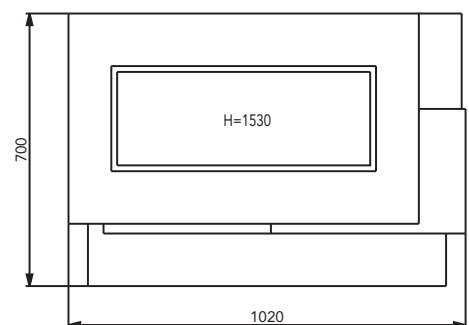

MODEL	ASCIM II
Účinnosť	80 % A+
Výkon	2,4-7,5 kW
Rozmery v / š / h	1530 / 1020 / 700 mm
Obj. č.	0601851120000
Cena vr. DPH*	€ 1 795,00

PROTIPOŽIARNA OCHRANA

Obj. č. 0641851000000
€ 126,50

Možnosť doobjednania protipožiarnej ochrany nutné pri inštalácii v prípade horľavých alebo staticky citlivých stien.

Odporúčané zaústenie dymovodu:
min. 1230 mm,
priemer dymovodu 160 mm.

Dodávka na 2 paletách
(8 dielov a krbová vložka).