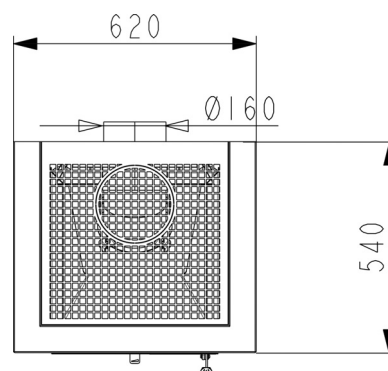

**Možnosť napojenia horného
aj zadného dymovodu**

MODEL	DACHSTEIN	PROTIPOŽIARNA OCHRANA
Účinnosť	80 % 	Obj. č. 064185010000
Výkon	2,4-7,5 kW	€ 122,00
Rozmery v / š / h	1631 / 620 / 540 mm	
Obj. č.	0601852510000	
Cena vr. DPH*	€ 1 795,00	