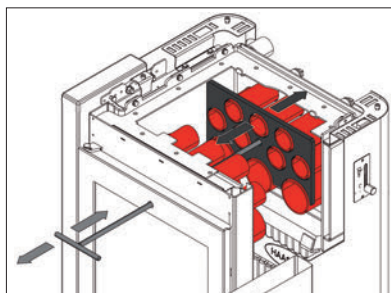

Patentované čistenie výmenníka

Výmenník môžete ľahko čistiť aj za zatvorenými dverkami. Nečistoty z trubiiek jednoducho odstránite posúvaním stieracej lišty.