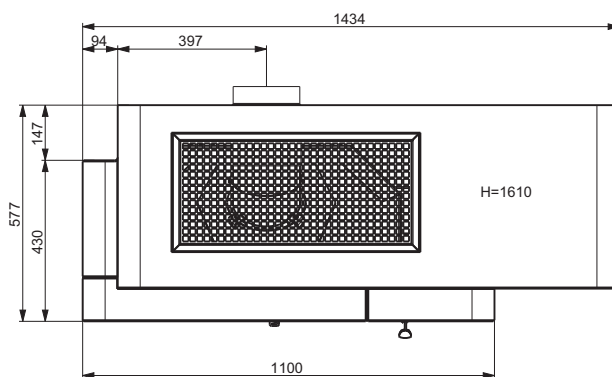

MODEL ARLBERG

Účinnosť 80 %

A+

Výkon 2,8–8,3 kW

Rozmery v / š / h 1610 / 1434 / 582 mm

Obj. č. 0601800850000

Cena vr. DPH* € 2 190,00

PROTIPOŽIARNA OCHRANA

Obj. č. 0648000500000

€ 208,00

Možnosť doobjednania protipožiarnej ochrany nutné pri inštalácii v prípade horľavých alebo staticky citlivých sien.

VETRACIA MRIEŽKA PRI VYUŽITÍ HORNÉHO VÝVODU

Obj. č. 0655800800000

€ 49,00

Možnosť doobjednania vetracej mriežky.

Odporúčané zaústenie dymovodu:
min. 1310 mm,
priemer dymovodu 180 mm.

Dodávka na 2 paletách
(9 dielov a krbová vložka).