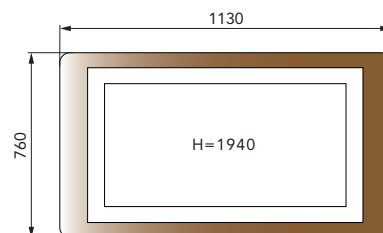

VAŠE VÝHODY

- Akumulácia tepla
- Možnosť náteru
- Technológia smaltovania

MODEL	GENF II ¹	GENF II ²
Farba	Genf Rainbow	Genf Ruivona
Účinnosť	80 % A+	80 % A+
Výkon	2,8-8,3 kW	2,8-8,3 kW
Rozmery v / š / h	1940 / 1130 / 760 mm	1940 / 1130 / 760 mm
Obj. č.	0601801430000	0601801440000
Cena vr. DPH*	€ 1 945,00	€ 1 945,00