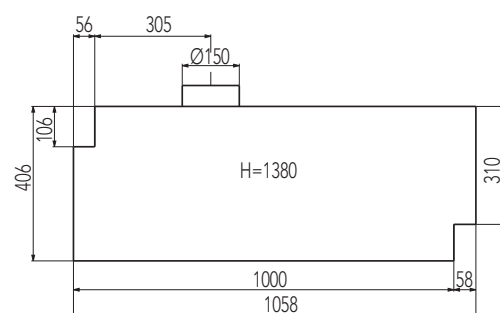

- Akumulácia tepla
- Technológia smaltovania
- Možnosť náteru
- 3-bodové zatváranie dvierok

MODEL PINUS II

Účinnosť	81 %	A⁺
Výkon	3,1–8,8 kW	
Rozmery v / š / h	1380 / 1058 / 406 mm	
Obj. č.	0601871010000	
Cena vr. DPH*	€ 1 795,00	