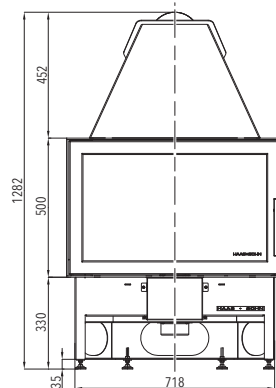

MODEL	JONAVA IV ¹	ZABUDOVATEĽNÝ RÁM ²	ZABUDOVATEĽNÝ RÁM ³
Farba	čierna, dverka smaltované	čierny plech	smalt
Účinnosť	80 % A*		
Výkon	2,8-8,3 kW		
Rozmery v / š / h	1278 / 781 / 455 mm		
Obj. č.	0618018500000	0618018100073	0618018110073
Cena vr. DPH*	€ 880,00	€ 92,50	€ 101,90